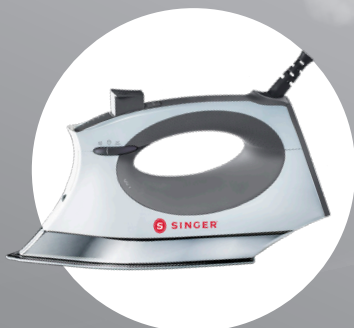

SINGER®

SteamCraft Plus

1750 Wattů