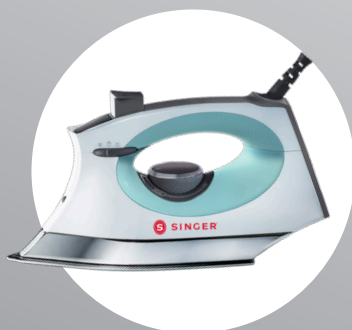

# SteamCraft

1700 Wattů

Bílo-šedá

Mátově šedá

Růžovo-šedá

Mátově bílá

Bílo-červená

Žehlička SINGER® SteamCraft se pyšní **OnPoint špičkou** navrženou speciálně krejčími pro snazší zažehování švů, žehlení okolo knoflíků, manžet a záhybů pro dokonalý výsledek. Tato žehlička obsahuje **precizní analogové ovládání, 3 metrový 360° kabel, velkou nádržku na vodu, a silný systém napařování.**