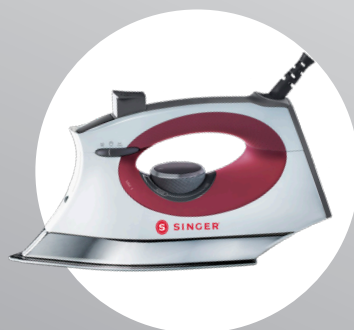

# SteamCraft

1700 Wattů

Bílo-šedá

Mátově šedá

Růžovo-šedá

Mátově bílá

Bílo-červená

Žehlička SINGER® SteamCraft se pyšní **OnPoint špičkou** navrženou speciálně krejčími pro snazší zažehování švů, žehlení okolo knoflíků, manžet a záhybů pro dokonalý výsledek. Tato žehlička obsahuje **precizní analogové ovládání, 3 metrový 360° kabel, velkou nádržku na vodu, a silný systém napařování.**