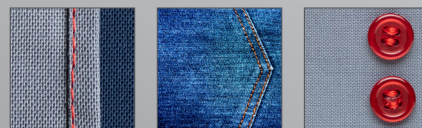

Zakřivená skluznice pro snadné žehlení okolo manžet, záhybů, atd.