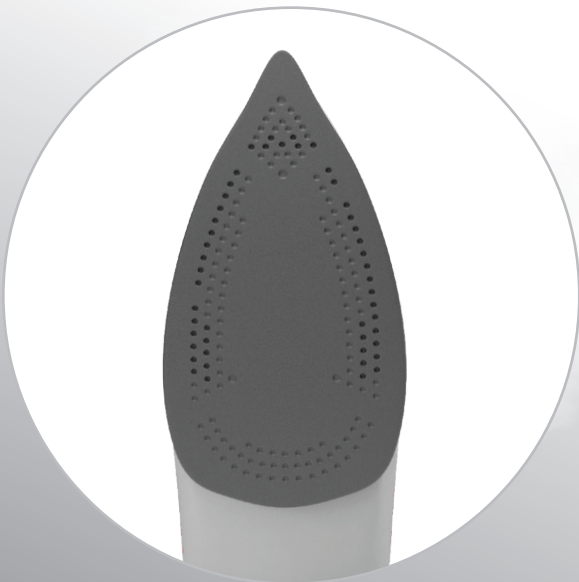

**Přesné analogové ovládání**

Se 4 možnostmi látek

2,1 m

**2,1 m, 360° kabel**

Pro větší dosah

**Samočištění**

Zajišťuje, že je vaše žehlička čistá a ve skvělém stavu

**SINGER®**

# SteamChoice 1.0

1200 Wattu

---

SINGER® SteamChoice 1.0 je vybavena **nelepkavou deskou se zúženou špičkou** pro všechny vaše žehlicí potřeby.

**1200**  
wattů

**Silné**

**napařování**

1200 wattů pro  
rychlé výsledky