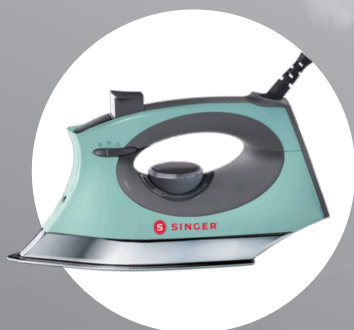

# SteamCraft

1700 Wattů

Bílo-šedá

Mátově šedá

Růžovo-šedá

Mátově bílá

Bílo-červená

Žehlička SINGER® SteamCraft se pyšní **OnPoint špičkou** navrženou speciálně krejčími pro snazší zažehování švů, žehlení okolo knoflíků, manžet a záhybů pro dokonalý výsledek. Tato žehlička obsahuje **precizní analogové ovládání, 3 metrový 360° kabel, velkou nádržku na vodu, a silný systém napařování.**