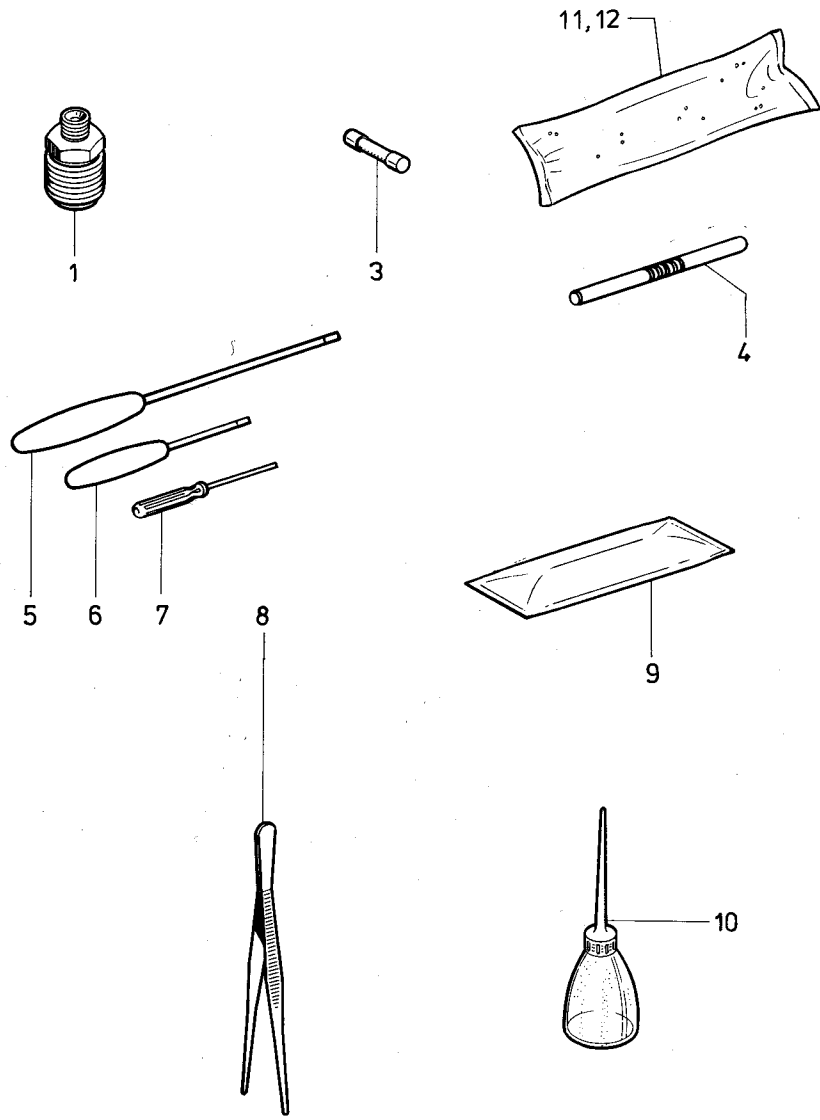

Pos. Det.	Teile Nr. Part No.	Benennung	Denomination
		Beipack	Accessories
1	7441793a	Schl.-Kupplung	Hose coupling
3	Z 13032	Feinsicherung (für Steuertrafo)	Fine-wire fuse (for Controlling trafo)
3	798460371	Feinsicherung (für 24 Volt)	Fine-wire fuse (for 24 Volt)
4	211700	Einstellstift	Set pin
5	App. 53	Schraubendreher	Screw driver
6	App. 55	Schraubendreher	Screw driver
7	App. 56	Schraubendreher	Screw driver
8	5571349	Pinzette	Pair of tweezers
9	0016100/100	Brief Nadeln	Book of needles
10	052369	Ölkanne	Oil can
11	211669	Ölkissen	Oil pillow
12	93311517	Fad.-Gleitmittel	Thread lubricant
		Einstellehren	Setting gauges
1	74246111	Lehre	Gauge
2	93380192	Lehre kpl. (mit Pos. 3)	Gauge cpl. (with pos. 3)
3	93380194	Zeiger kpl. (mit Pos. 4)	Needle cpl. (with pos. 4)
4	223237	Gewindestift	Threaded stud
5	93380200	Lehre	Gauge
6	93380203	Lehre	Gauge
7	93380207	Meßuhr kpl. (best. aus Pos. 8 bis 12)	Measurement clockwork cpl. (cons. of pos. 8 up to 12)
8	933744	Meßuhr	Measurement clockwork
9	93380209	Gewindebolzen	Threaded bolt
10	93380211	Klemmblock kpl. (mit Pos. 11 und 12)	Clamping block cpl. (with pos. 11 and 12)
11	7461212	Zyl.-Schraube	Cyl. head screw
12	7441968	Zyl.-Schraube	Cyl. head screw
13	93380221	Lehre	Gauge
14	93380218	Lehre	Gauge

Pos. Det.	Teile Nr. Part No.	Benennung	Denomination

Pos. Det.	Teile Nr. Part No.	Benennung	Denomination