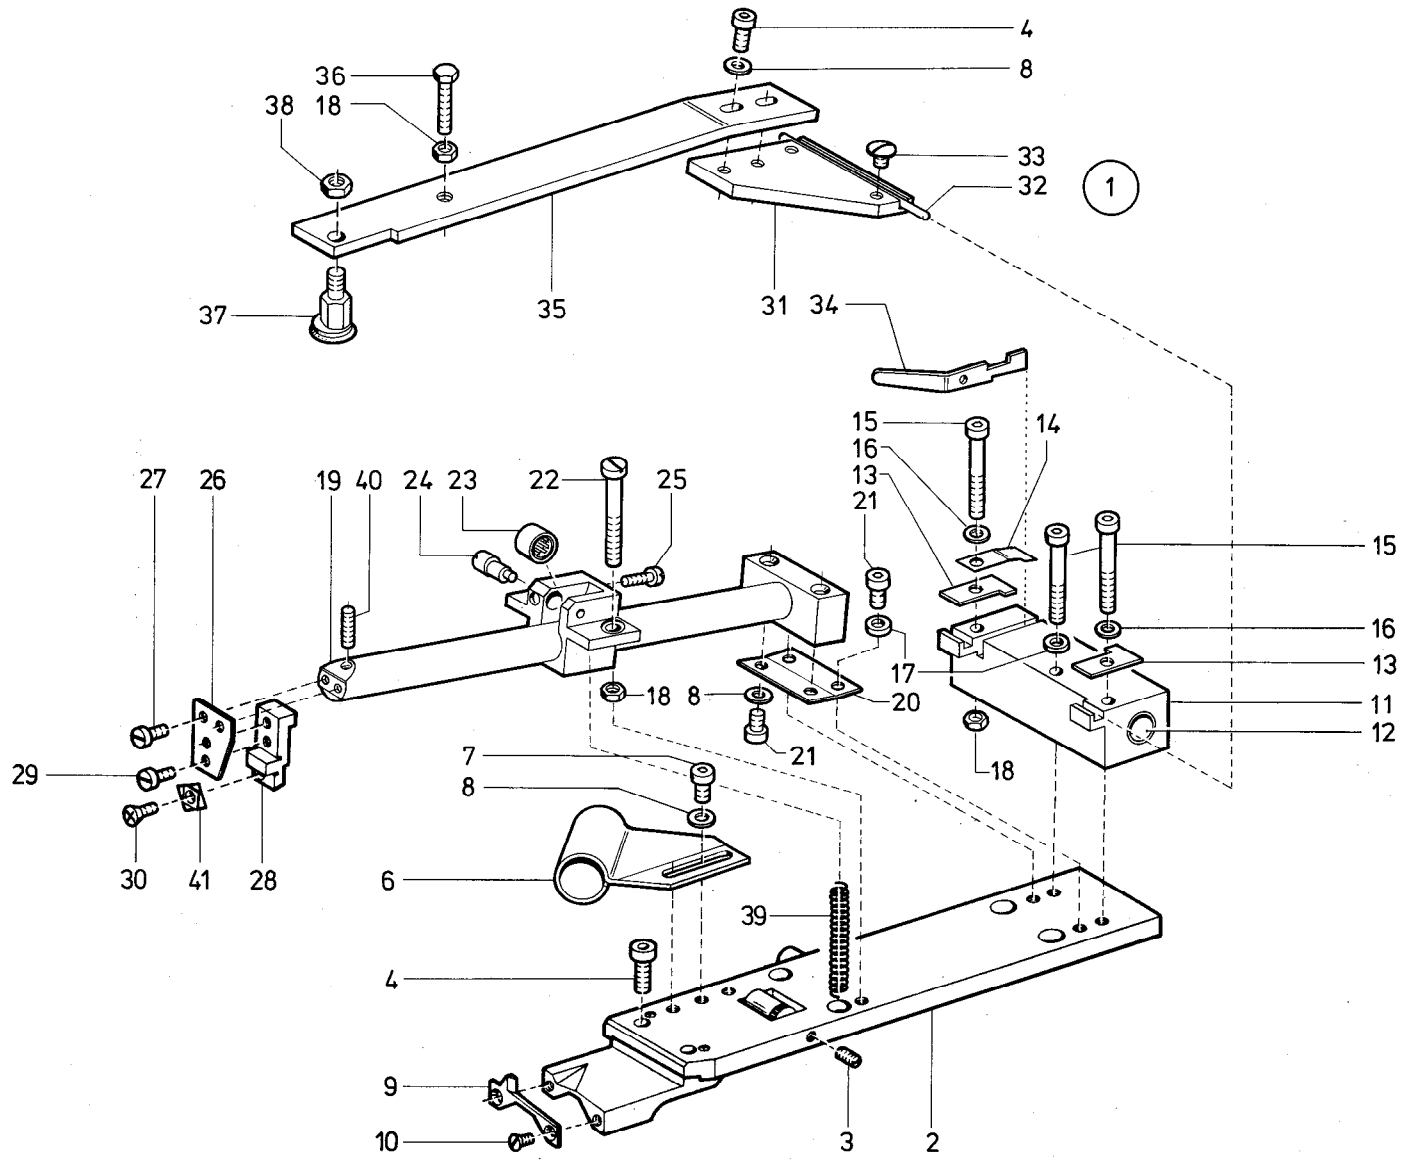

Pos. Det.	Teile Nr. Part No.	Benennung	Denomination
1	93380141	Schneideeinrichtung kpl. (best. aus Pos. 2 bis 41)	Cutting device cpl. (cons. of pos. 2 up to 41)
2	93380143	Messerhalter	Knife holder
3	74690312	Gewindestift	Threaded stud
4	7441509	Zyl.-Schraube	Cyl. head screw
6	93380016	Schlauchschelle	Hose strap
7	265565	Zyl.-Schraube	Cyl. head screw
8	74450243	Scheibe	Washer
9	93380022	Untermesser	Lower knife
10	420324	Senkschraube	Countersunk screw
11	93380031	Lagerbock kpl. (mit Pos. 12)	Pillow block cpl. (with pos. 12)
12	741346	Buchse	Bush
13	93380035	Lasche	Shackle
14	93380036	Federblech	Spring plate
15	74611448	Zyl.-Schraube	Cyl. head screw
16	024275	Scheibe	Washer
17	380289	Scheibe	Washer
18	74450244	6kt.-Mutter	Hexagonal nut
19	93380063	Hebel	Lever
20	93380074	Blattfeder	Leaf spring
21	746879	Zyl.-Schraube	Cyl. head screw
22	914315	Zyl.-Schraube	Cyl. head screw
23	570777	Nadellager	Needle bearing
24	93380084	Exzenterbolzen	Eccentric bolt
25	74420778	Zyl.-Schraube	Cyl. head screw
26	93380152	Blattfeder	Leaf spring
27	216601	Zyl.-Schraube	Cyl. head screw
28	93380153	Messerhalter	Knife holder
29	237624	Zyl.-Schraube	Cyl. head screw
30	93380156	Senkschraube	Countersunk screw
31	93380113	Platte	Plate
32	93380114	Zylinderstift	Cylinder pin
33	216775	Linsenschraube	Fillister head screw
34	93380115	Hebel	Lever
35	93380118	Steuerhebel	Operating lever
36	702604	6kt.-Schraube	Hexagonal screw
37	93380132	Exzenter	Eccentric
38	216660	6kt.-Mutter	Hexagonal nut
39	93380107	Druckfeder	Pressure spring
40	93380087	Gewindestift	Threaded stud
41	93380155	Messer	Knife

Pos. Det.	Teile Nr. Part No.	Benennung	Denomination

Pos. Det.	Teile Nr. Part No.	Benennung	Denomination