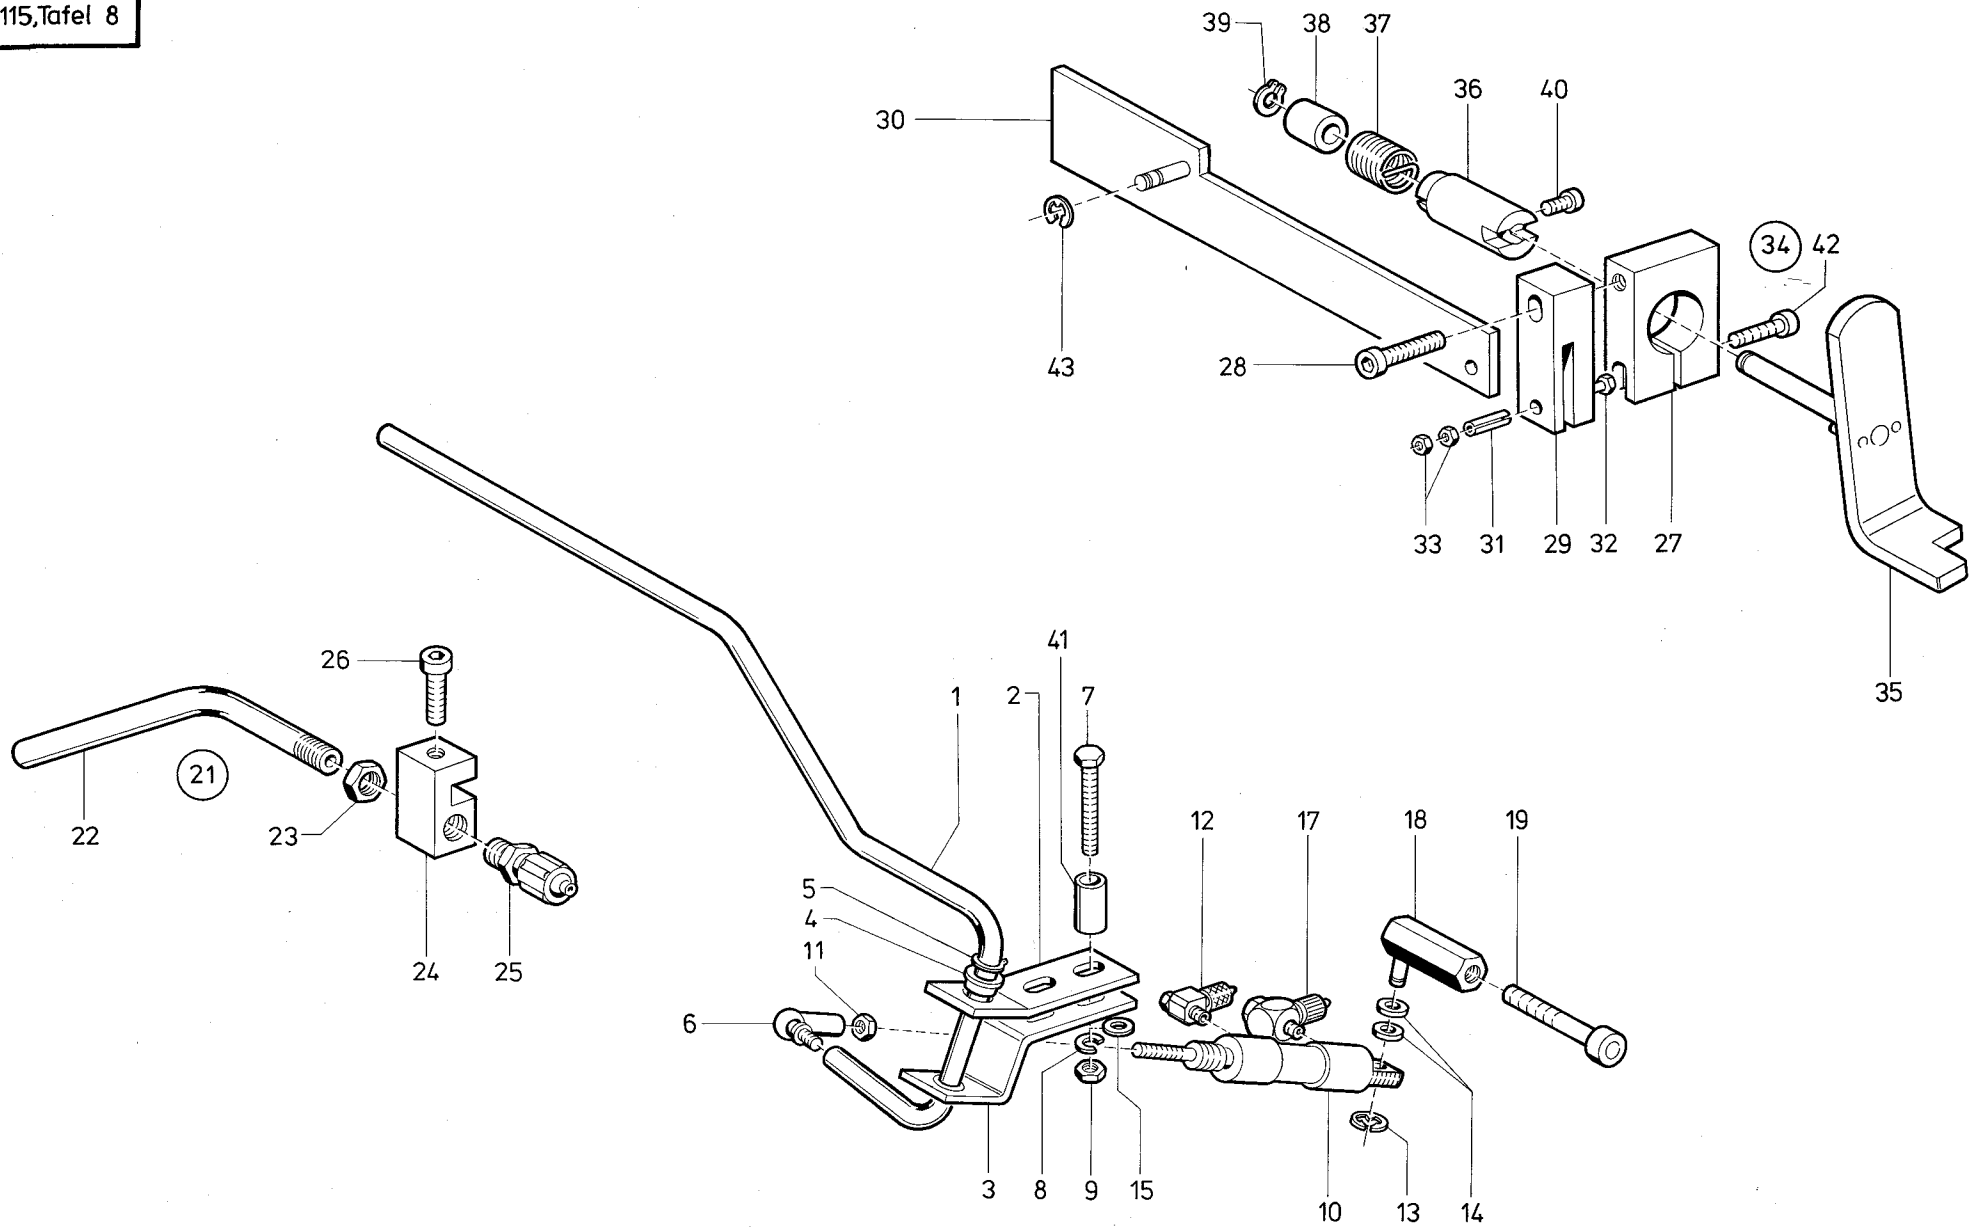

Pos. Det.	Teile Nr. Part No.	Benennung	Denomination
1	74242252	Winkel	Square
2	Z 113290	Schelle	Clip
3	216120	Zyl.-Schraube	Cyl. head screw
4	911267	Zahnscheibe	Tooth lock washer
5	202704	6kt.-Mutter	Hexagonal nut
6	5691895	Scheibe	Washer
7	74242272	Abdeckhaube	Covering cap
11	74242175	Abdeckhaube	Covering cap
12	7461033	Zyl.-Schraube	Cyl. head screw
13	0020071062500	Schutzschlauch	Protective hose
14	79221174	Schl.-Verschr.	Hose coupling screw
15	7442207	6kt.-Mutter	Hexagonal nut
16	7911086	Garnst.-Rohr	Thread unwinder tube
17	K 995340618	6kt.-Mutter	Hexagonal nut
18	7911091	Garnhalter kpl. (mit Pos. 20, 21)	Thread holder cpl. (with pos. 20, 21)
19	7911096	Fadenführung kpl. (mit Pos. 20, 21)	Thread guide cpl. (with pos. 20, 21)
20	7911094	Zyl.-Schraube	Cyl. head screw
21	7911095	6kt.-Mutter	Hexagonal nut
22	K 077110220	Auflage	Support
23	K 077110230	Zentrierstück	Centering piece
24	7911081	Garnst.-Rohr	Thread unwinder tube
25	7911085	Garnst.-Rohr	Thread unwinder tube
26	K 990240058	Muffe	Bushing

Pos. Det.	Teile Nr. Part No.	Benennung	Denomination

Pos. Det.	Teile Nr. Part No.	Benennung	Denomination