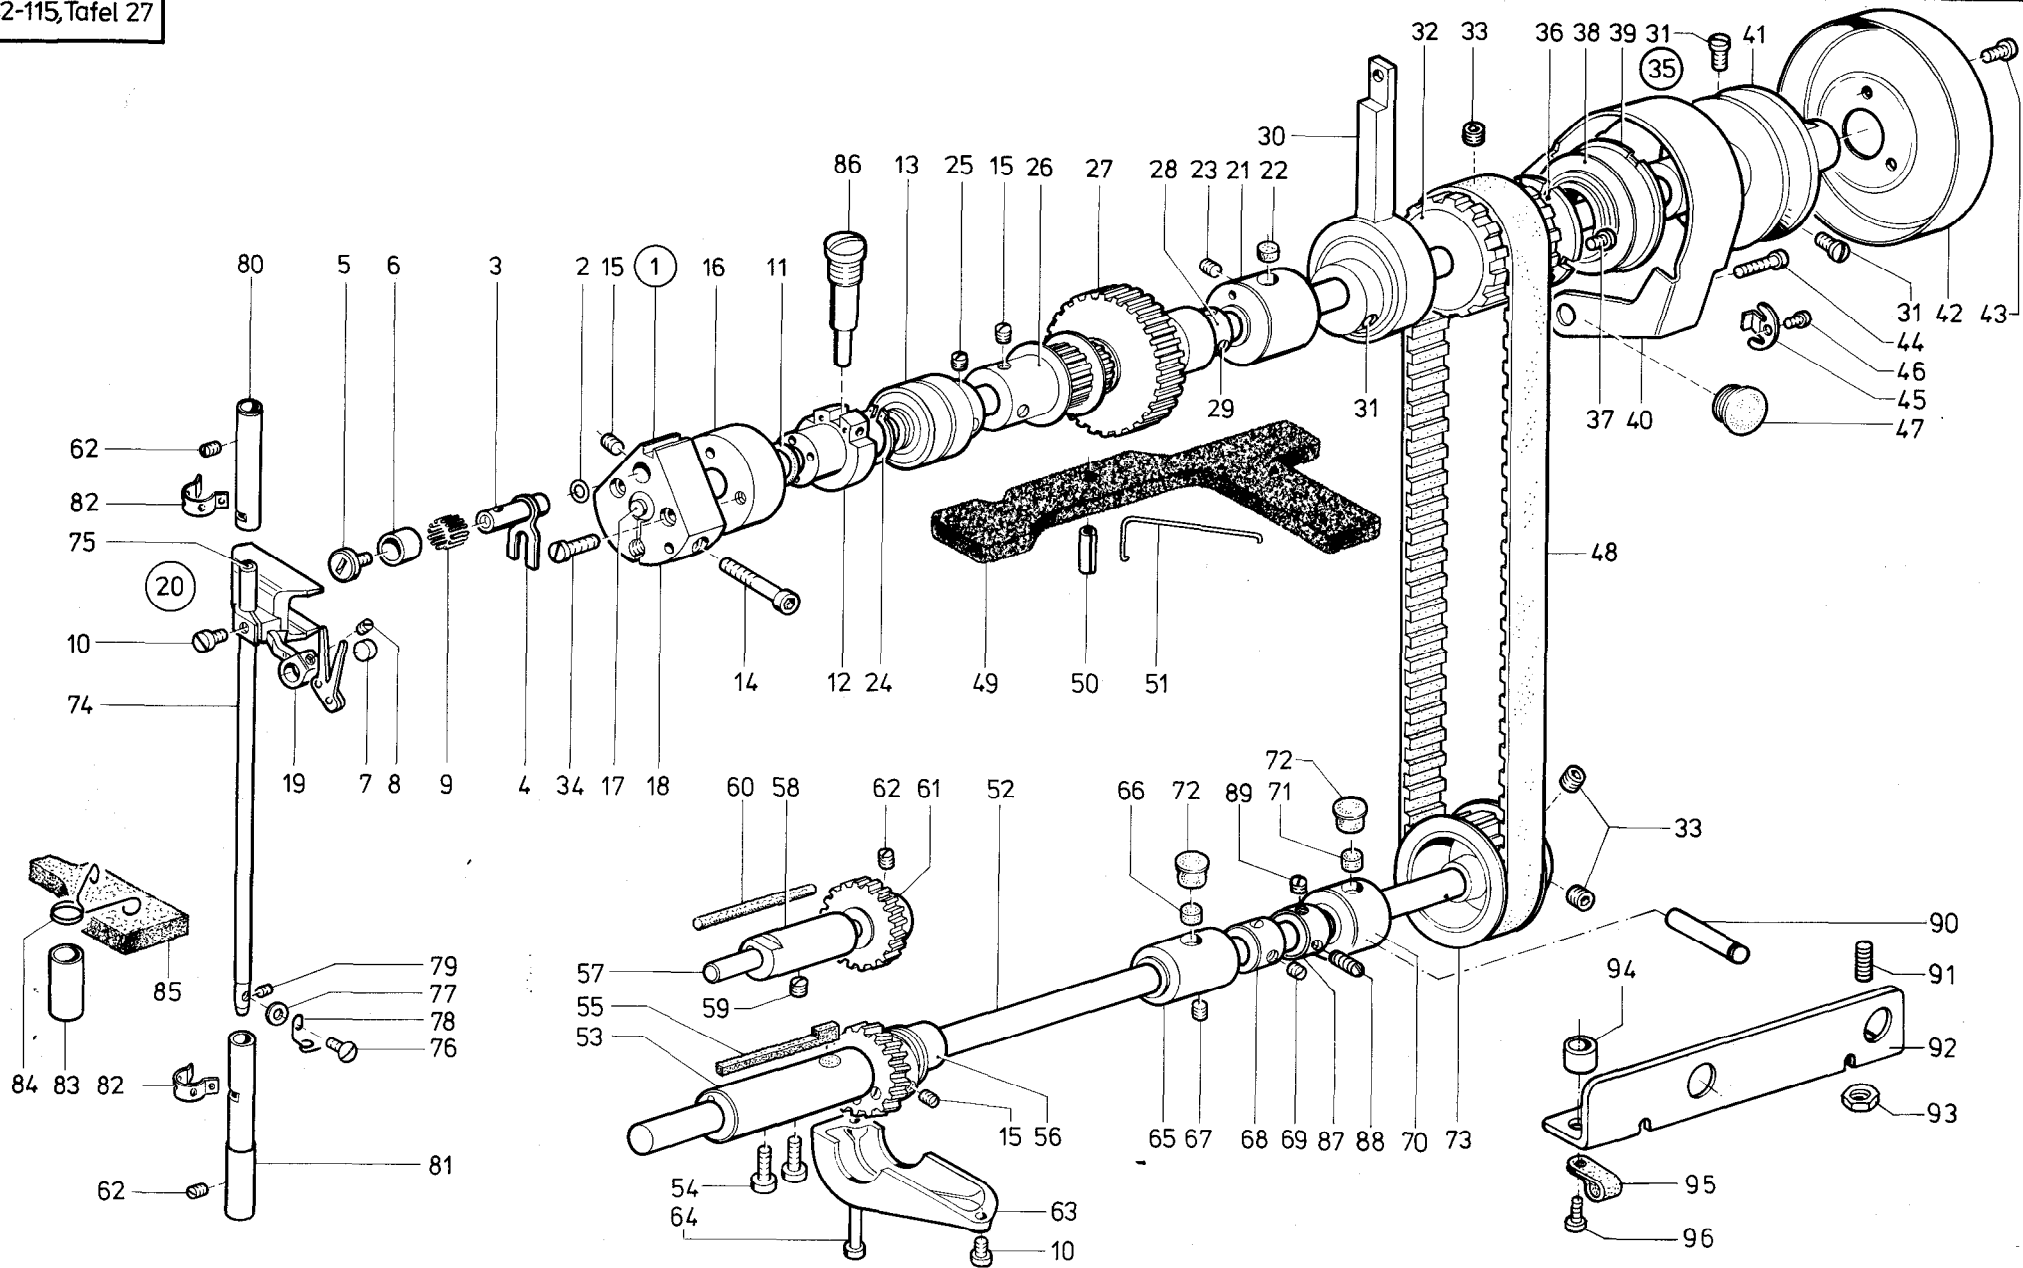

Bis 11.1995

Ab 11.1995

Pos. Det.	Teile Nr. Part No.	Benennung	Denomination
		Maschinen-Oberteil Kl. 933-31	Machine-head Cl. 933-31
1	93378012	Armwelle kpl. (best. aus Pos. 2 bis 19, 34)	Armshaft cpl. (cons. of pos. 2 up to 19, 34)
2	911478	Gummiring	Rubber ring
3	9311963	Kurbelzapfen	Crank pin
4	933105	Anlageplatte	Attachment plate
5	902131	Deckschraube	Cover screw
6	9311982a	Rolle	Roll
7	9311985	Führungsstück	Guide piece
8	70273	Gewindestift	Threaded stud
9	9311980	Lagernadel (15 Stück)	Bearing needle (15 pieces)
10	216120	Zyl.-Schraube	Cyl. head screw
11	9331503	Gummiring	Rubber ring
12	9392454	Haltering	Retaining ring
13	9392451	Lagerhülse kpl. (mit Pos. 24 und 25)	Bearing sleeve cpl. (with pos. 24 and 25)
14	93340a	Zyl.-Schraube	Cyl. head screw
15	223648	Gewindestift	Threaded stud
16	93374515	Spritzring	Moulding ring
17	93378018	Armwelle	Armshaft
18	93378014	Kurbel kpl. (mit Pos. 14 und 15)	Crank cpl. (with pos. 14 and 15)
19	93378022	Kreuzschubführung	Cross shearing guidance
20	93378020	Kreuzsch.-Führ. kpl. (best. aus Pos. 3, 5, 6, 8, 9, 10, 19)	Cross shearing guidance cpl. (cons. of pos. 3, 5, 6, 8, 9, 10, 19)
21	93328	Lager kpl. (mit Pos. 22)	Bearing cpl. (with pos. 22)
22	93329b	Filzteil	Felt
23	223448	Gewindestift	Threaded stud
24	714188	Sicher.-Ring	Circlip
25	147203	Gewindestift	Threaded stud
26	93378032	Zahnscheibe kpl. (mit Pos. 15)	Tooth lock washer cpl. (with pos. 15)
27	93378051	Zahnscheibe	Tooth lock washer
28	212113	Stellring kpl. (mit Pos. 29)	Set collar cpl. (with pos. 29)
29	223237	Gewindestift	Threaded stud
30	93378082	Pleuel	Connecting rod
31	21668a	Linsenschraube	Fillister head screw
32	93378096	Zahnriemenrad kpl. (mit Pos. 33)	Toothed belt wheel cpl. (with pos. 33)