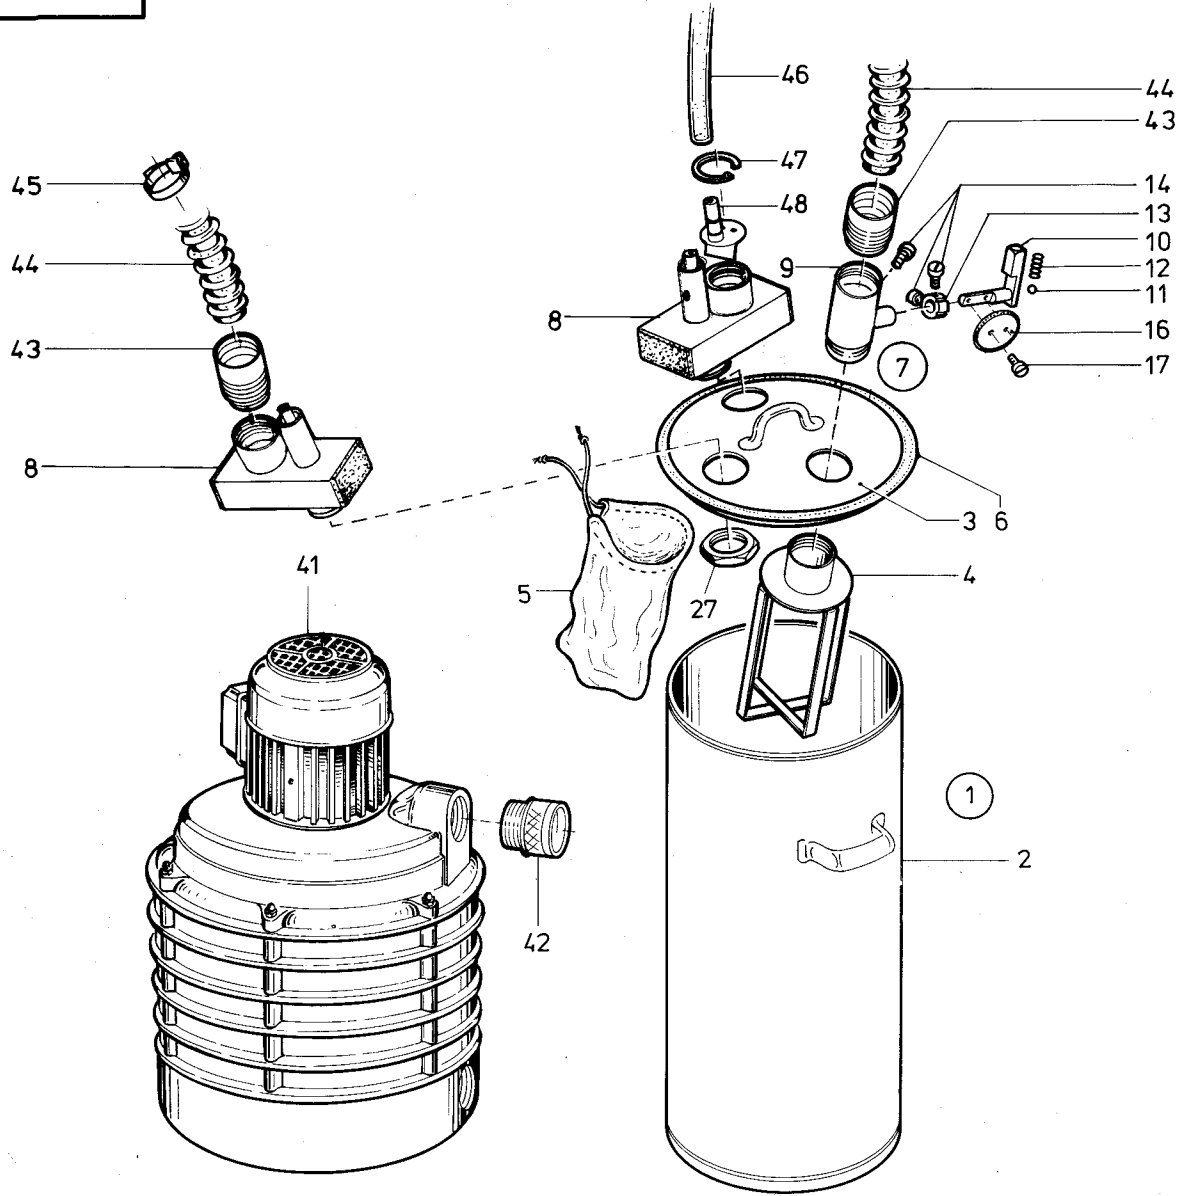

Pos. Det.	Teile Nr. Part No.	Benennung	Denomination
		Absaugbehälter/ Gebläse	Exhaust box/ Blowing engine
1	74244962	Behälter kpl. (best. aus Pos. 2 bis 27, 43 bis 48)	Box cpl. (cons. of pos. 2 up to 27, 43 up to 48)
2	722694	Behälter	Box
3	7221514	Deckel	Cover
4	722711	Halter	Retainer
5	722717	Filter	Filter
6	722721	Dichtungsring	Gasket ring
7	74244978	Ventilgehäuse kpl. (best. aus Pos. 9, 10, 11, 12, 13, 14, 16, 17)	Valve housing cpl. (cons. of pos. 9, 10, 11, 12, 13, 14, 16, 17)
9	74244980	Ventilgehäuse	Valve housing
10	74244986	Hebel	Lever
11	MG 41/4260a	Kugel	Steel ball
12	249364a	Druckfeder	Pressure spring
13	74244989	Stellring	Set collar
14	93646	Zyl.-Schraube	Cyl. head screw
27	722835	6kt.-Mutter	Hexagonal nut
28	7223042	Anschlußleitung kpl. (best. aus Pos. 29 bis 40)	Connection cable cpl. (cons. of pos. 29 up to 40)
29	7223074	Leitung	Cable
30	739392	Reduzierring	Reducing ring
31	798497	Kabelverschraubung	Cable screwing
32	MG 41/3041	Iso-Gehäuse	Iso-Housing
33	7223094	Winkel	Angle

Pos. Det.	Teile Nr. Part No.	Benennung	Denomination
34	798794	Zyl.-Schraube	Cyl. head screw
35	798795	Scheibe	Washer
36	746879	Zyl.-Schraube	Cyl. head screw
37	74450243	Scheibe	Washer
38	2401129	Würgenippel	Twist nipple
39	7223067	Leitung kpl. (mit Pos. 40)	Cable cpl. (with pos. 40)
40	MG 41/852a	Stecker	Contact plug
41	7223031K	Gebläse K 3 x 380-415V 50 Hz	Blowing engine 3 x 380-415V 50 Hz
	7223033K	Gebläse K 3 x 220-240V 50 Hz	Blowing engine 3 x 220-240V 50 Hz
	7223034K	Gebläse K 3 x 220-230V 60 Hz	Blowing engine 3 x 220-230V 60Hz
42	7223026	Anschlußstück	Connector
43	722728	Anschlußstück	Connector
44	9732101080	Schlauch, Spiral	Hose, spiral
45	722727	Schelle	Clip
46	00020089300700	Schlauch	Hose
47	74245040	Sicher.-Ring	Lock ring
48	74245036	Deckel	Cover
49	74245032	Blech	Plate

Pos. Det.	Teile Nr. Part No.	Benennung	Denomination