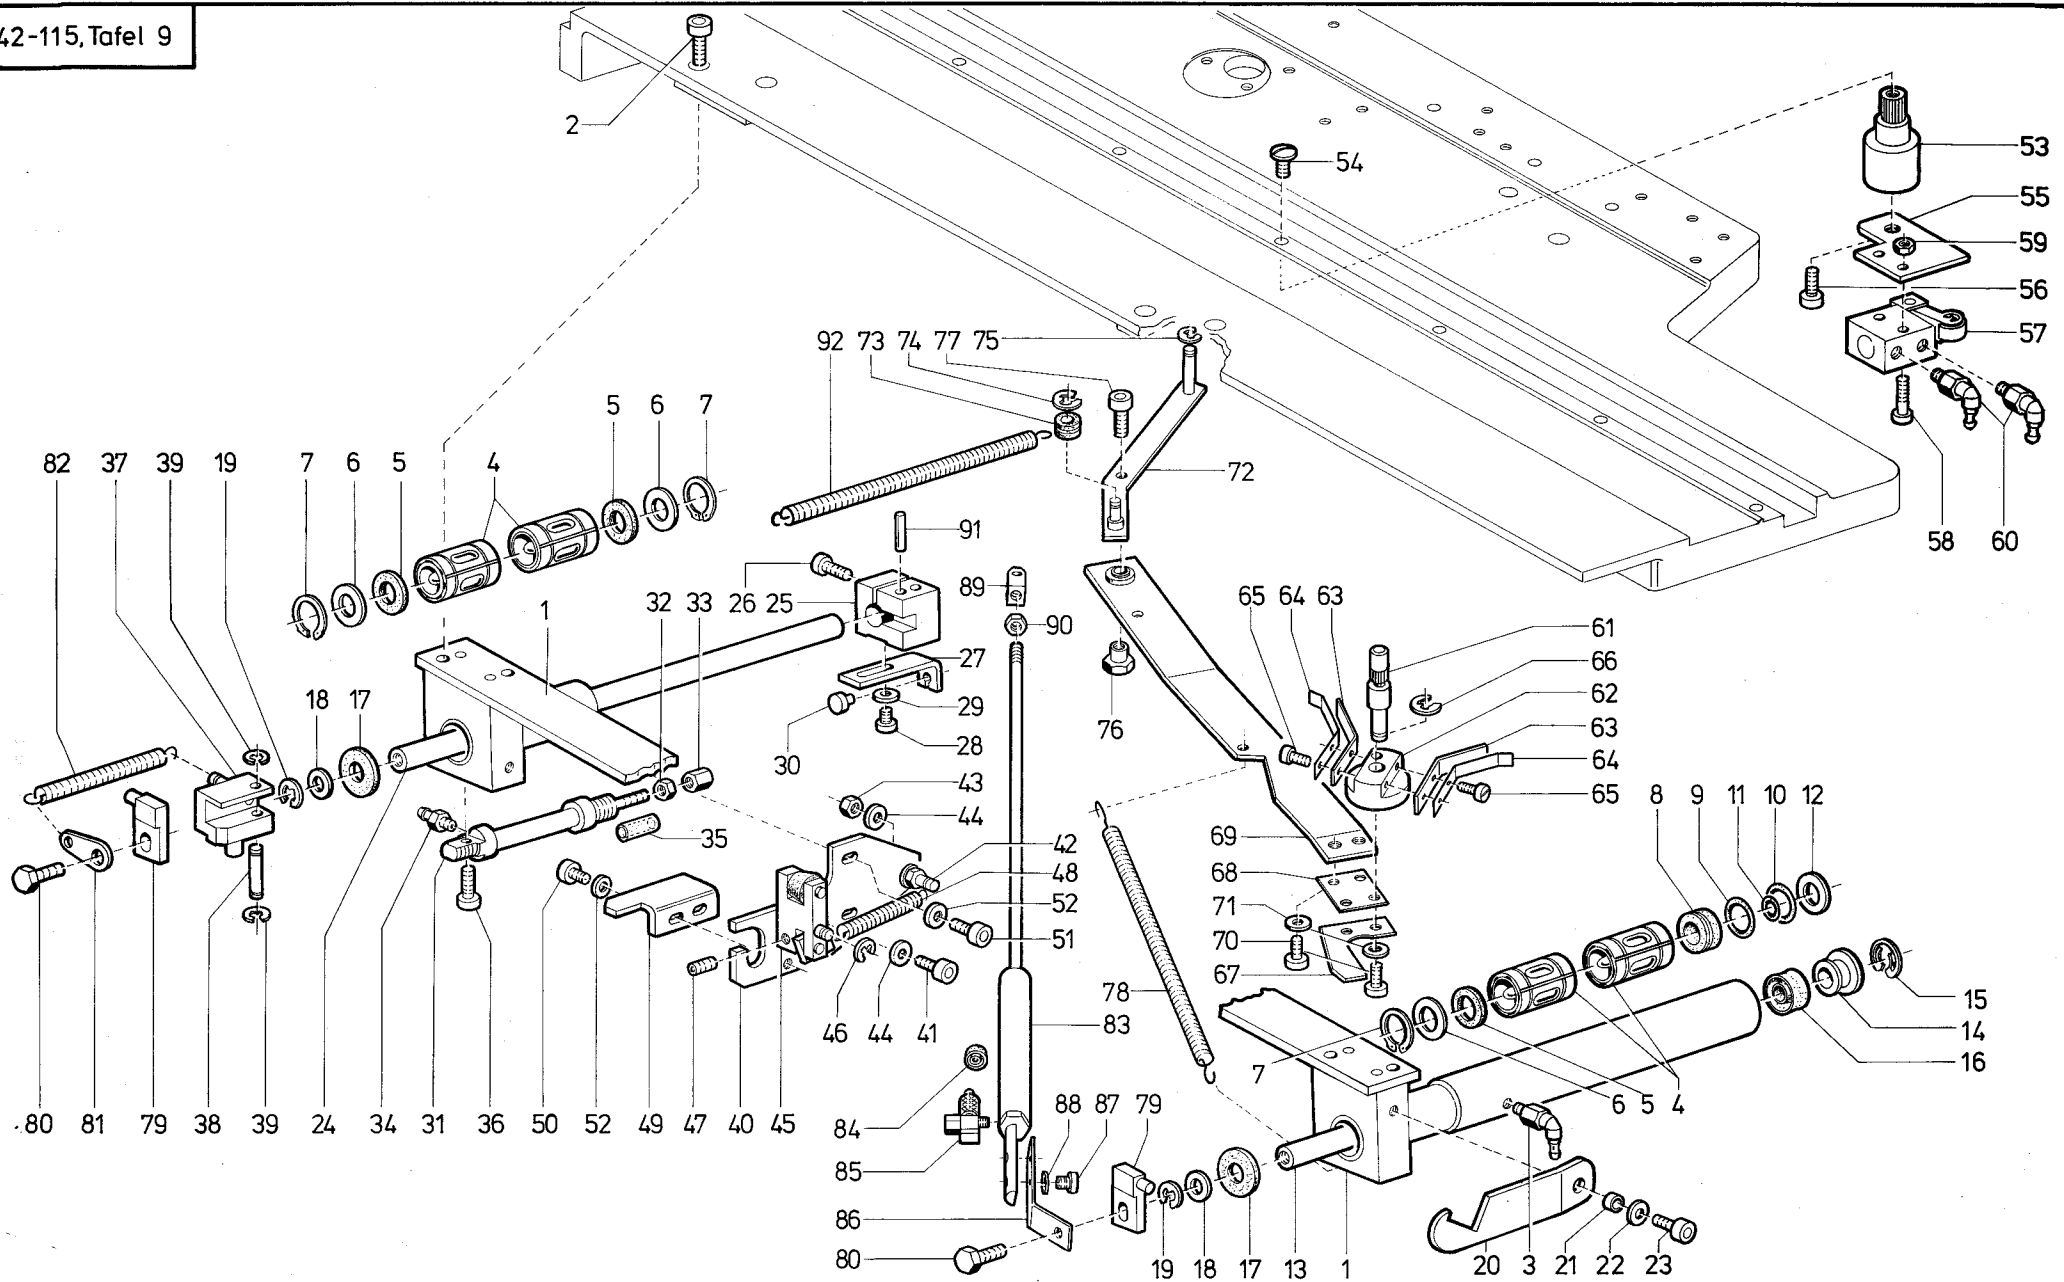

Pos. Det.	Teile Nr. Part No.	Benennung	Denomination
1	74242587	Platte kpl. (mit Pos. 2)	Plate cpl. (with pos. 2)
2	7441509	Zyl.-Schraube	Cyl. head screw
3	746768	L-Stecknippel	Plug
4	746826	Kugelbüchse	Ball type nippl
5	74242603	Filzteil	Felt
6	74242604	Scheibe	Washer
7	74242598	Sicher.-Ring	Safety ring
8	74242606	Buchse	Bush
9	74242608	O-Ring	O-Ring
10	74242609	O-Ring	O-Ring
11	74242610	O-Ring	O-Ring
12	74242611	Scheibe	Washer
13	74242612a	Kolbenstange	Piston rod
14	74242613	Kolben	Piston
15	7443142	Sicher.-Scheibe	Circlip
16	7426431	Lippenring	Lip seal
17	74242857	Scheibe	Washer
18	74242616a	Scheibe	Washer
19	216656	Sicher.-Scheibe	Circlip
20	74242617a	Raste	Ratchet
21	2132038	Rolle	Roll
22	5691895	Scheibe	Washer
23	7461033	Zyl.-Schraube	Cyl. head screw
24	74242635a	Welle	Shaft
25	74242636	Kloben	Block
26	7441509	Zyl.-Schraube	Cyl. head screw
27	74242640a	Winkel	Angle
28	7461033	Zyl.-Schraube	Cyl. head screw
29	798795	Scheibe	Washer
30	265177	Stopfen	Plug
31	74242647	Zylinder	Cylinder
32	202704	6kt.-Mutter	Hexagonal nut
33	7395012	6kt.-Mutter	Hexagonal nut
34	7972016	Schlauchtülle	Hose socket
35	74242651	Schlauch	Hose
36	7441968	Zyl.-Schraube	Cyl. head screw
37	74242655	Kloben	Block
38	74242658	Stift	Pin
39	570138	Sicher.-Scheibe	Circlip
40	74242661	Kulisse	Crank
41	746879	Zyl.-Schraube	Cyl. head screw
42	74242663	Stift	Pin
43	MG 8/7d	6kt.-Mutter	Hexagonal nut
44	024275	Scheibe	Washer

Pos. Det.	Teile Nr. Part No.	Benennung	Denomination
45	74242665	Hebel	Lever
46	570138	Sicher.-Scheibe	Circlip
47	93378909	Gewindestift	Threaded stud
48	5691873	Zugfeder	Draw spring
49	74242669	Winkel	Angle
50	7461033	Zyl.-Schraube	Cyl. head screw
51	570912	Zyl.-Schraube	Cyl. head screw
52	5691895	Scheibe	Washer
53	74242671	Bolzen	Bolt
54	5562588	Linsenschraube	Fillister head screw
55	74242673	Platte	Plate
56	746879	Zyl.-Schraube	Cyl. head screw
57	Z 112611	3/2 Wege-Ventil	Valve
58	7422036	Zyl.-Schraube	Cyl. head screw
59	202704	6kt.-Mutter	Hexagonal nut
60	746768	L-Stecknippel	Plug
61	74242732	Bolzen	Bolt
62	74242734a	Scheibe	Washer
63	74242735a	Lasche	Shackle
64	74242736a	Blattfeder	Leaf spring
65	223676	Zyl.-Schraube	Cyl. head screw
66	7443142	Sicher.-Scheibe	Circlip
67	74242743	Nocken	Cam
68	74242744	Blattfeder	Leaf spring
69	74242746a	Lasche	Shackle
70	746879	Zyl.-Schraube	Cyl. head screw
71	024275	Scheibe	Washer
72	74242762a	Lasche	Shackle
73	74245011	Rolle	Roll
74	255129	Sicher.-Scheibe	Circlip
75	7443142	Sicher.-Scheibe	Circlip
76	74242767	Mutter	Nut
77	5601941	Zyl.-Schraube	Cyl. head screw
78	5562029b	Zugfeder	Draw spring
79	74242852a	Halter	Holder
80	74650985	6kt.-Schraube	Hexagonal screw
81	5561240	Lasche	Shackle
82	211455	Zugfeder	Draw spring
83	74242902	Zylinder kpl. (mit Pos. 84)	Cylinder cpl. (with pos. 84)
84	21154075	Lippenring	Lip seal
85	797412	Drosselventil	Throttle valve
86	74242914a	Lasche	Shackle
87	223676	Zyl.-Schraube	Cyl. head screw
88	798795	Scheibe	Washer

Pos. Det.	Teile Nr. Part No.	Benennung	Denomination
89	74242918	Schwenkstück	Pivot piece
90	74450244	6kt.-Mutter	Hexagonal nut
91	74241349	Stift	Pin
92	7443545	Zugfeder	Draw spring