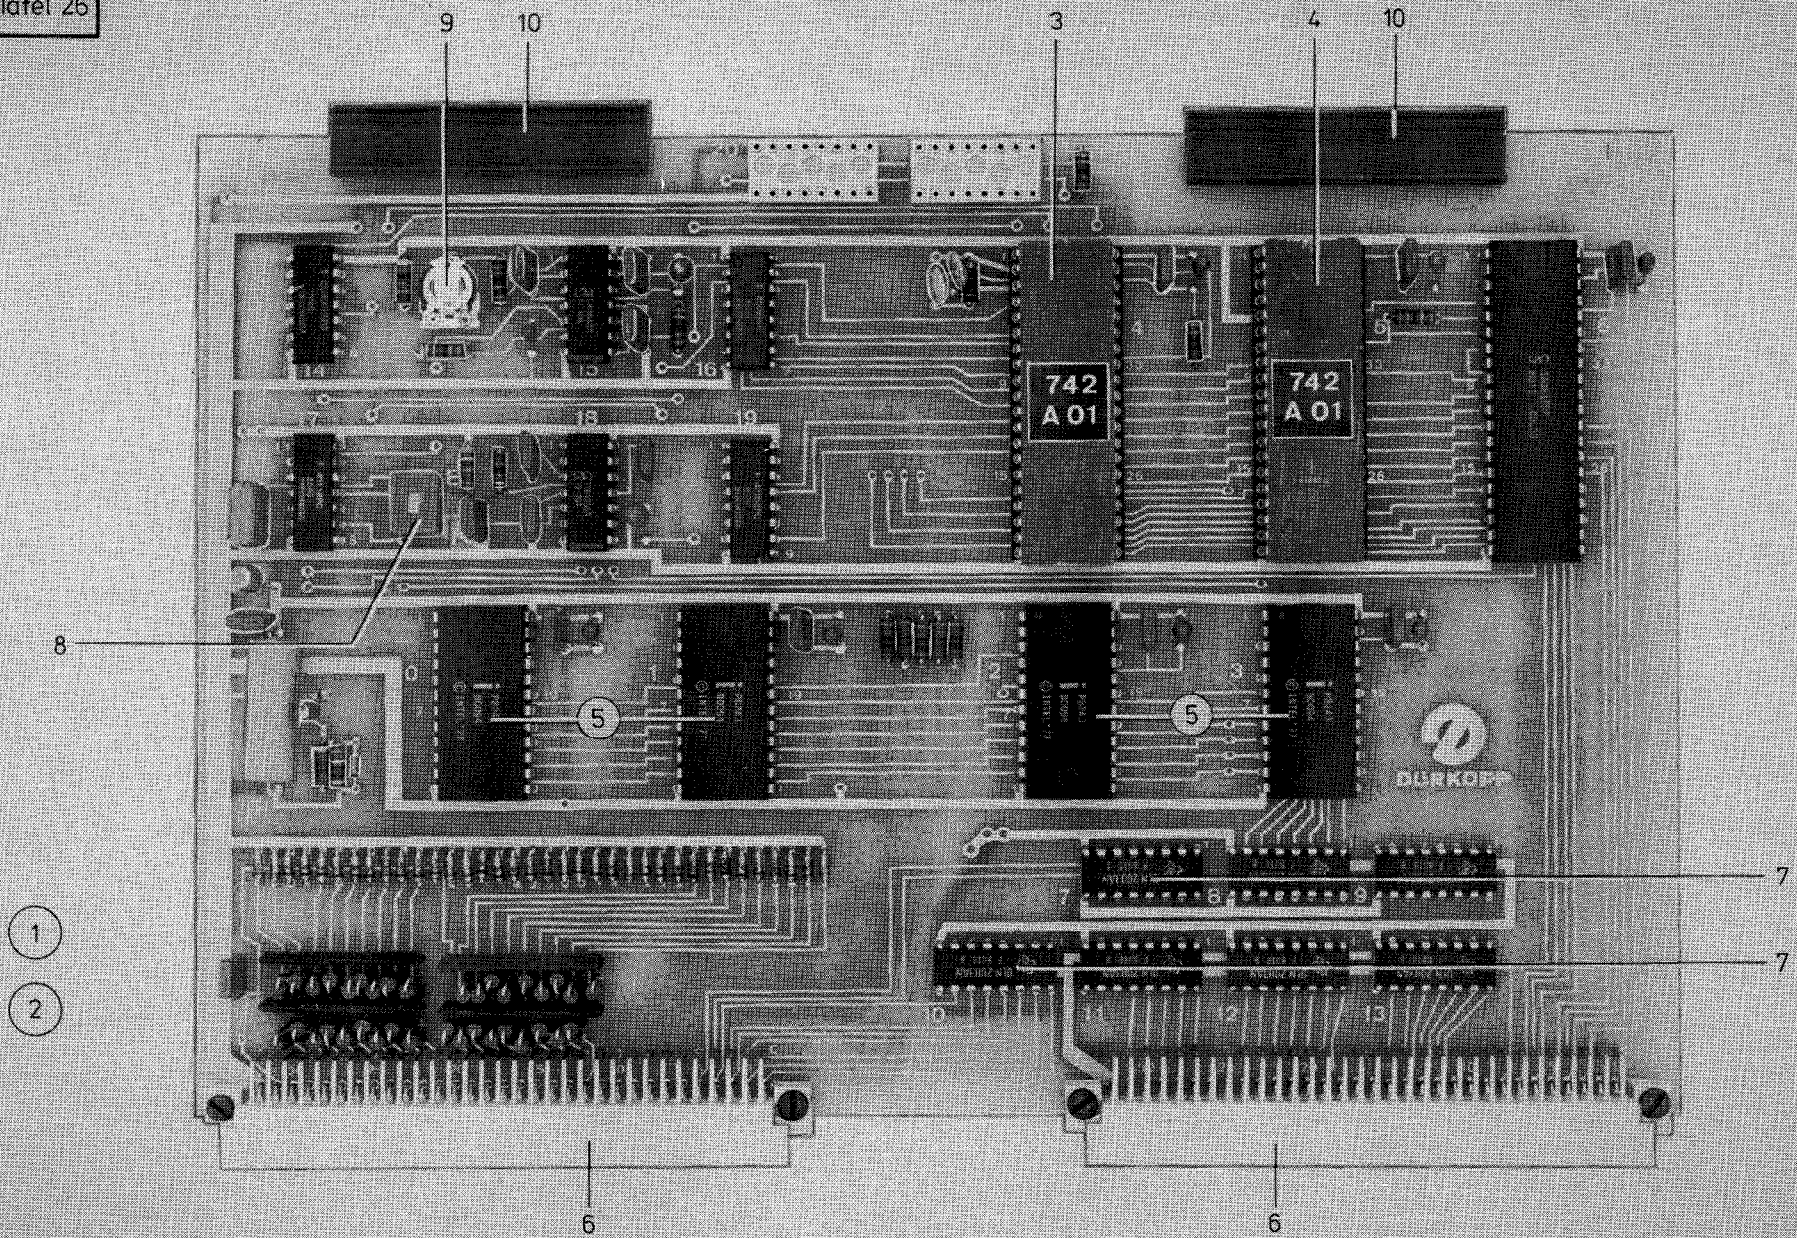

Pos. Det.	Teile Nr. Part No.	Benennung	Denomination
1	74246171	Microcomputer kpl. (best. aus Pos. 2, 3, 4)	Microcomputer cpl. (cons. of pos. 2, 3, 4)
2	798180031	Leiterplatte kpl. (ohne Pos. 3 und 4)	Printed board assembly cpl. (without pos. 3 and 4)
3	74246161	Baustein, progr.	Module
4	74246165	Baustein, progr.	Module
5	798167004	Int. Schaltkreis	Integrated circuit
6	798483112	Messerleiste	Knife fitting strip
7	798166509	Int. Schaltkreis	Integrated circuit
8	798421408	Schiebeschalter	Slide switch
9	74423964	Potentiometer	Potentiometer
10	74461117	Griffleiste	Handle fitting strip

Pos. Det.	Teile Nr. Part No.	Benennung	Denomination

Pos. Det.	Teile Nr. Part No.	Benennung	Denomination