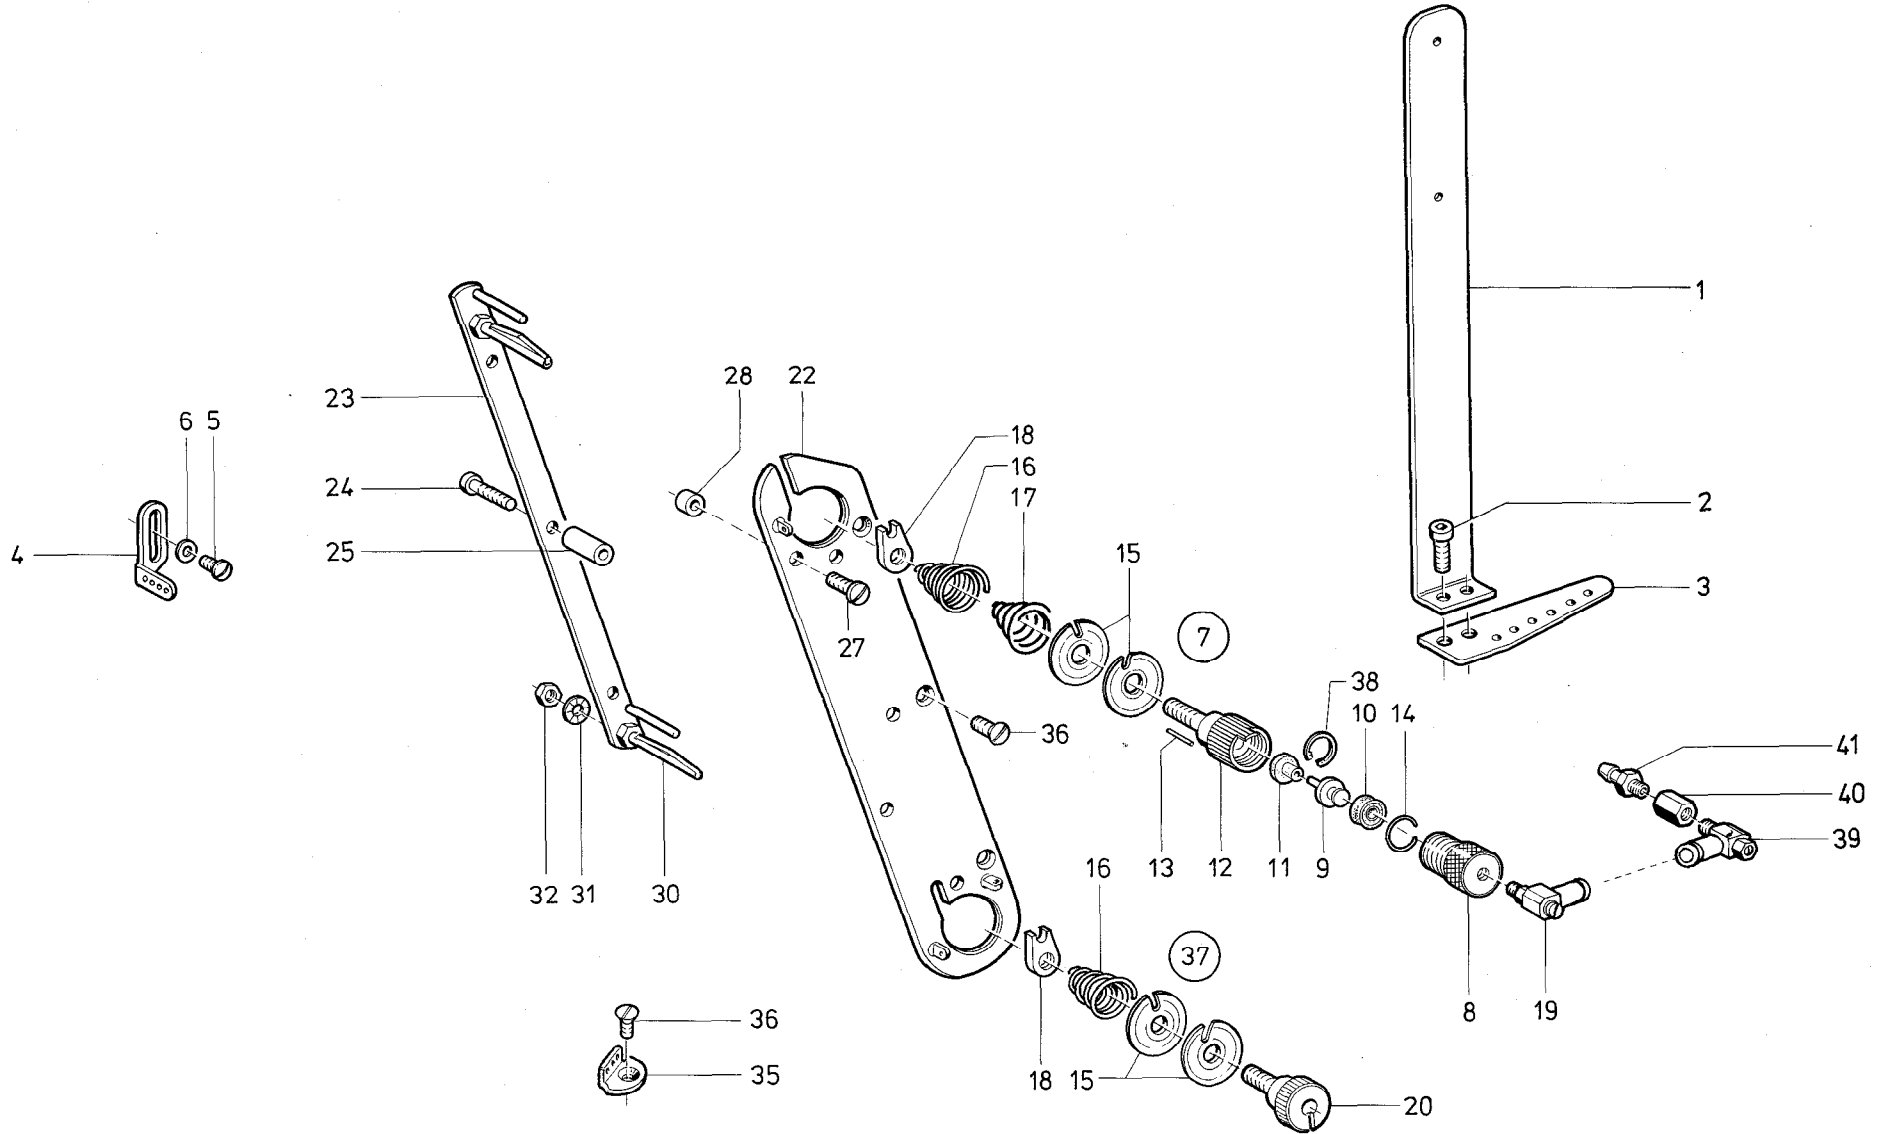

Pos. Det.	Teile Nr. Part No.	Benennung	Denomination
		DÜRKOPP 933-31	DÜRKOPP 933-31
1	93379252	Fadenführung	Thread guidance
2	7461033	Zyl.-Schraube	Cyl. head screw
3	933196	Führungsblech	Guide plate
4	9332006	Fadenführung	Thread guidance
5	21698	Zyl.-Schraube	Cyl. head screw
6	5691895	Scheibe	Washer
7	93379272	Fadensp.-Zyl. kpl. (best. aus Pos. 8 bis 19 und 38)	Thread tension cylinder cpl. (cons. of pos. 8 up to 19 and 38)
8	93379274	Zylinder	Cylinder
9	93379282	Kolben	Piston
10	246348	Lippenring	Lip seal
11	93379286	Buchse	Bush
12	93379288	Spannungsachse	Axis of stress
13	93379289	Stift	Pin
14	93379290	Sprengring	Spring ring
15	092210	Spann.-Scheibe	Strain disc
16	911352	Spann.-Feder (schwach)	Tension spring
17	913359	Spann.-Feder (stark)	Tension spring
18	911353	Stellmutter	Adjusting nut
19	7972313	Drehverteiler	Rotating distributor
20	911350	Spann.-Achse	Axis of stress
21	933237	Spannungsträger kpl. (best. aus Pos. 22, 23, 24, 25)	Tension support cpl. (cons. of pos. 22, 23, 24, 25)
22	933238	Spannungsträger	Tension support
23	933241k	Spann.-Leiste kpl. (mit Pos. 30, 31, 32)	Tension ridge cpl. (with pos. 30, 31, 32)
24	933182	Zyl.-Schraube	Cyl. head screw
25	933243	Abstandshülse	Distance sleeve
27	55680	Linsenschraube	Fillister head screw
28	933251	Abstandshülse	Distance sleeve
30	911320	Haltestift	Retaining pin
31	739347	Zahnscheibe	Tooth lock washer
32	202704	6kt.-Mutter	Hexagonal nut
33	933561	Fadenrinne kpl. (mit Pos. 6 und 34)	Thread channel cpl. (with pos. 6 and 34)
34	211198	6kt.-Mutter	Hexagonal nut
35	933156	Fadenführung	Thread guidance
36	216239	Senkschraube	Countersunk screw
37	913358	Spannung kpl. (best. aus Pos. 15, 16, 18, 20)	Tension cpl. (cons. of pos. 15, 16, 18, 20)

Pos. Det.	Teile Nr. Part No.	Benennung	Denomination
38	93379285	Sicher.-Ring	Circip
39	9710920012	Drosselventil	Throttle valve
40	93374261	Muffe	Bushing
41	7972016	Stecknippel	Plug

Pos. Det.	Teile Nr. Part No.	Benennung	Denomination