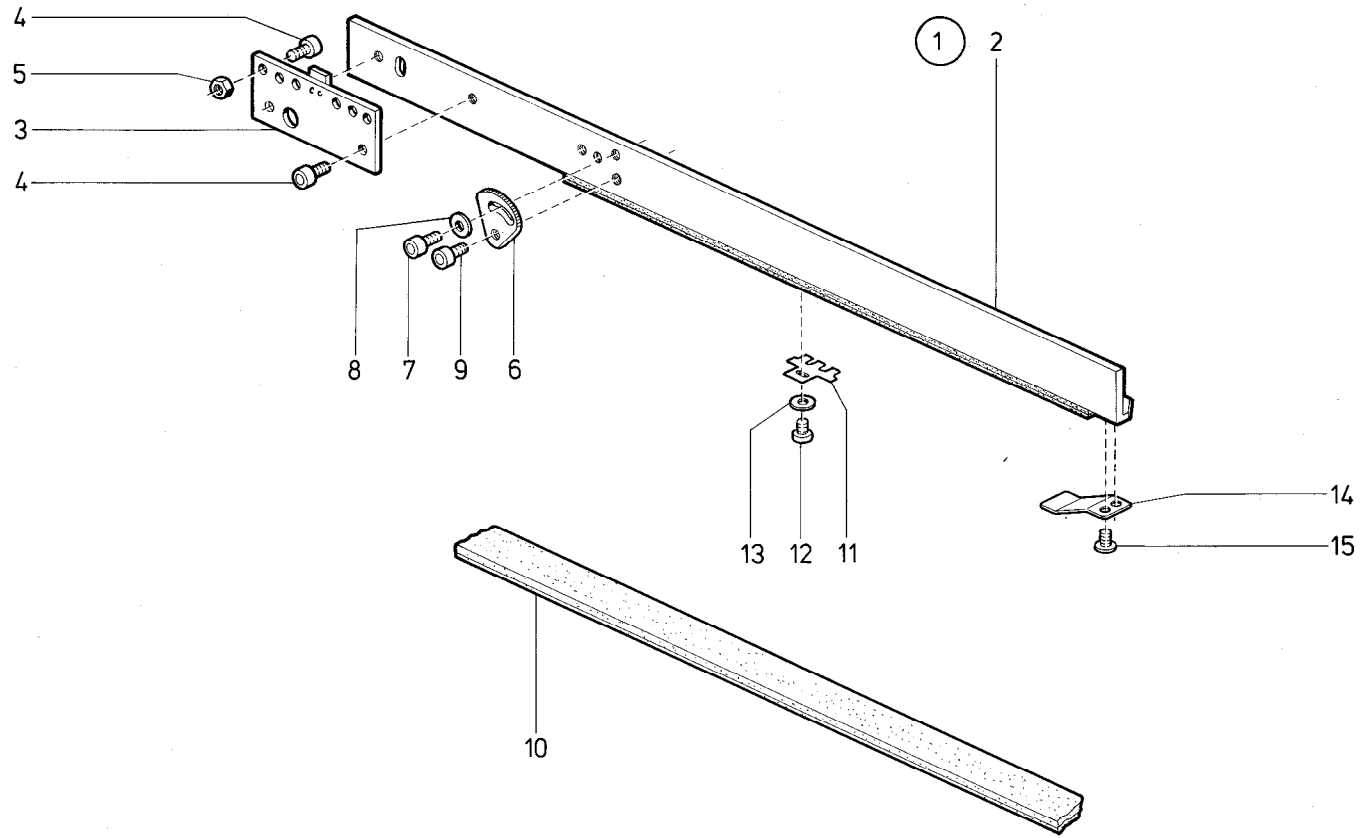

Pos. Det.	Teile Nr. Part No.	Benennung	Denomination
1	74255055	Führ.-Schiene kpl. (best. aus Pos. 2 bis 15 und auf Tafel 37, Pos. 68, auf Tafel 40, Pos. 1)	Guide rail cpl. (cons. of pos. 2 up to 15 and on table 37, pos. 68, on table 40, pos. 1)
2	74247206	Führungsschiene	Guide rail
3	74255112	Lasche	Shackle
4	246360	Zyl.-Schraube	Cyl. head screw
5	202704	6kt.-Mutter	Hexagonal nut
6	7932764	Anschlag	Guide
7	7461033	Zyl.-Schraube	Cyl. head screw
8	02480a	Scheibe	Washer
9	246360	Zyl.-Schraube	Cyl. head screw
10	79366983	Belag	Coating
11	74247213	Blattfeder	Leaf spring
12	216354	Zyl.-Schraube	Cyl. head screw
13	1005233	Scheibe	Washer
14	74255098	Blattfeder	Leaf spring
15	93322567	Linsenschraube	Fillister head screw

Pos. Det.	Teile Nr. Part No.	Benennung	Denomination

Pos. Det.	Teile Nr. Part No.	Benennung	Denomination