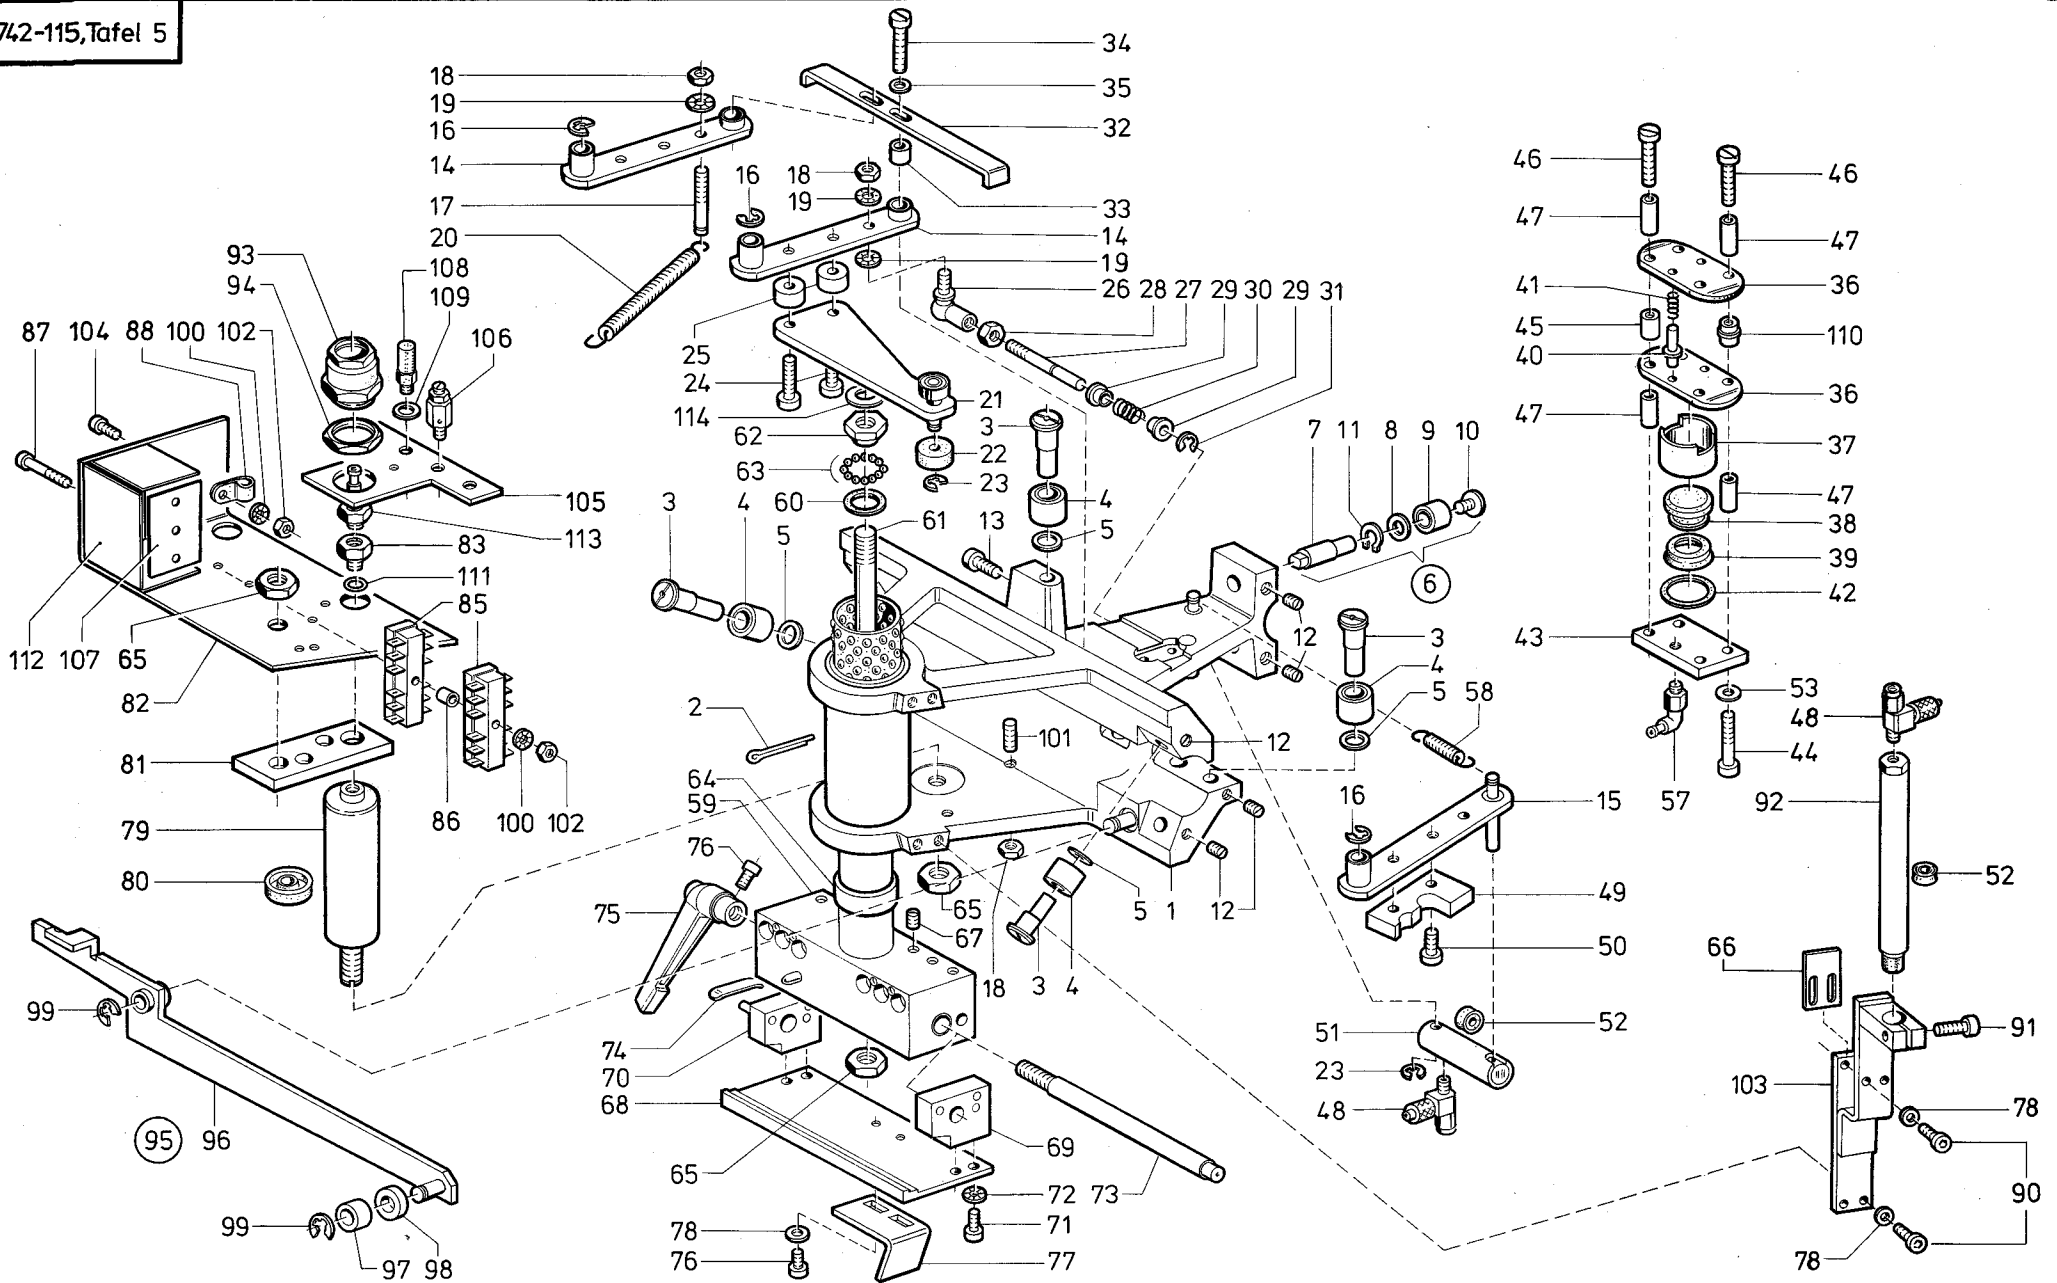

Pos. Det.	Teile Nr. Part No.	Benennung	Denomination
1	74241655	Wagen	Carriage
2	93311327	Splint	Split pin
3	74241677	Exzenterbolzen	Eccentric bolt
4	74241679	Nadellager	Needle bearing
5	291347	Scheibe	Washer
6	746657a	Exzenterbolzen kpl. (best. aus Pos. 7, 8, 9, 10, 11)	Eccentric bolt cpl. (cons. of pos. 7, 8, 9, 10, 11)
7	746657	Exzenterbolzen	Eccentric bolt
8	746658	Scheibe	Washer
9	746659	Nadellager	Needle bearing
10	911442	Linsenschraube	Fillister head screw
11	2124841	Sicher.-Ring	Circlip
12	223648	Gewindestift	Threaded stud
13	216658	Zyl.-Schraube	Cyl. head screw
14	74241706	Hebel	Lever
15	74241713	Hebel	Lever
16	93002119	Sicher.-Scheibe	Lock washer
17	74241723	Gewindestift	Threaded stud
18	74450244	6kt.-Mutter	Hexagonal nut
19	557111	Zahnscheibe	Tooth lock washer
20	211101	Zugfeder	Draw spring
21	74241731	Hebel	Lever
22	74241738	Rolle	Roll
23	570138	Sicher.-Scheibe	Lock washer
24	93370175	Zyl.-Schraube	Cyl. head screw
25	74241743	Buchse	Bush
26	380286	Winkelgelenk	Angle joint
27	74241753	Gewindestange	Threaded rod
28	MG 8/7d	6kt.-Mutter	Hexagonal nut
29	74241758	Buchse	Bush
30	2494883	Druckfeder	Pressure spring
31	255129	Sicher.-Scheibe	Lock washer
32	74241761	Schaltleiste	Operating rail
33	933243	Abstandshülse	Distance sleeve
34	211496	Zyl.-Schraube	Cyl. head screw
35	798795	Scheibe	Washer
36	74241791	Druckplatte	Pressure plate
37	74241792	Zylinderrohr	Cylinder tube
38	74241795	Kolben	Piston
39	7426431	Lippenring	Lip seal
40	74241797	Bolzen	Bolt
41	MG 41/4259a	Druckfeder	Pressure spring
42	74241799	Dichtring	Gasket ring
43	74241800	Platte	Plate

Pos. Det.	Teile Nr. Part No.	Benennung	Denomination
44	902380	Zyl.-Schraube	Cyl. head screw
45	74241804	Gewindebuchse	Threaded bush
46	10019129	Zyl.-Schraube	Cyl. head screw
47	74241807	Buchse	Bush
48	797411	Drosselventil	Throttle valve
49	74241822	Raste	Ratchet
50	746879	Zyl.-Schraube	Cyl. head screw
51	74241827	Zylinder kpl. (mit Pos. 52)	Cylinder cpl. (with pos. 52)
52	21154075	Lippenring	Lip seal
53	380289	Scheibe	Washer
57	746768	L-Stecknippel	Plug
58	558333	Zugfeder	Draw spring
59	74241873	Hubwelle	Lifting shaft
60	7426433	Scheibe	Washer
61	74241883	Gewindestange	Threaded rod
62	74241884	6kt.-Mutter	Hexagonal nut
63	7391100	Kugel	Ball
64	74241888	Buchse	Bush
65	55614146	6kt.-Mutter	Hexagonal nut
66	74242089	Schaltblech	Change plate
67	420328	Gewindestift	Threaded stud
68	74241912	Klemmplatte	Clamping plate
69	74241914	Kloben	Block
70	74241922	Kloben	Block
71	265565	Zyl.-Schraube	Cyl. head screw
72	569956	Federscheibe	Leaf spring
73	74241933	Welle	Shaft
74	74241935	Blattfeder	Leaf spring
75	74241937	Klemmhebel	Clamping lever
76	7461033	Zyl.-Schraube	Cyl. head screw
77	74241942	Winkel	Square
78	5691895	Scheibe	Washer
79	74241962	Zylinder kpl. (mit Pos. 80)	Cylinder cpl. (with pos. 80)
80	7426431	Lippenring	Lip seal
81	74241896	Lasche	Shackle
82	74241897	Winkel	Square
83	Z 120362	Reduz.-Nippel	Reducer nipple
85	7465018	Steckleiste	Multipole connector
86	7465019	Distanzstück	Distance piece
87	MG 41/4571	Zyl.-Schraube	Cyl. head screw
88	Z 113290	Schelle	Clip
90	7441968	Zyl.-Schraube	Cyl. head screw
91	P 12110	Zyl.-Schraube	Cyl. head screw