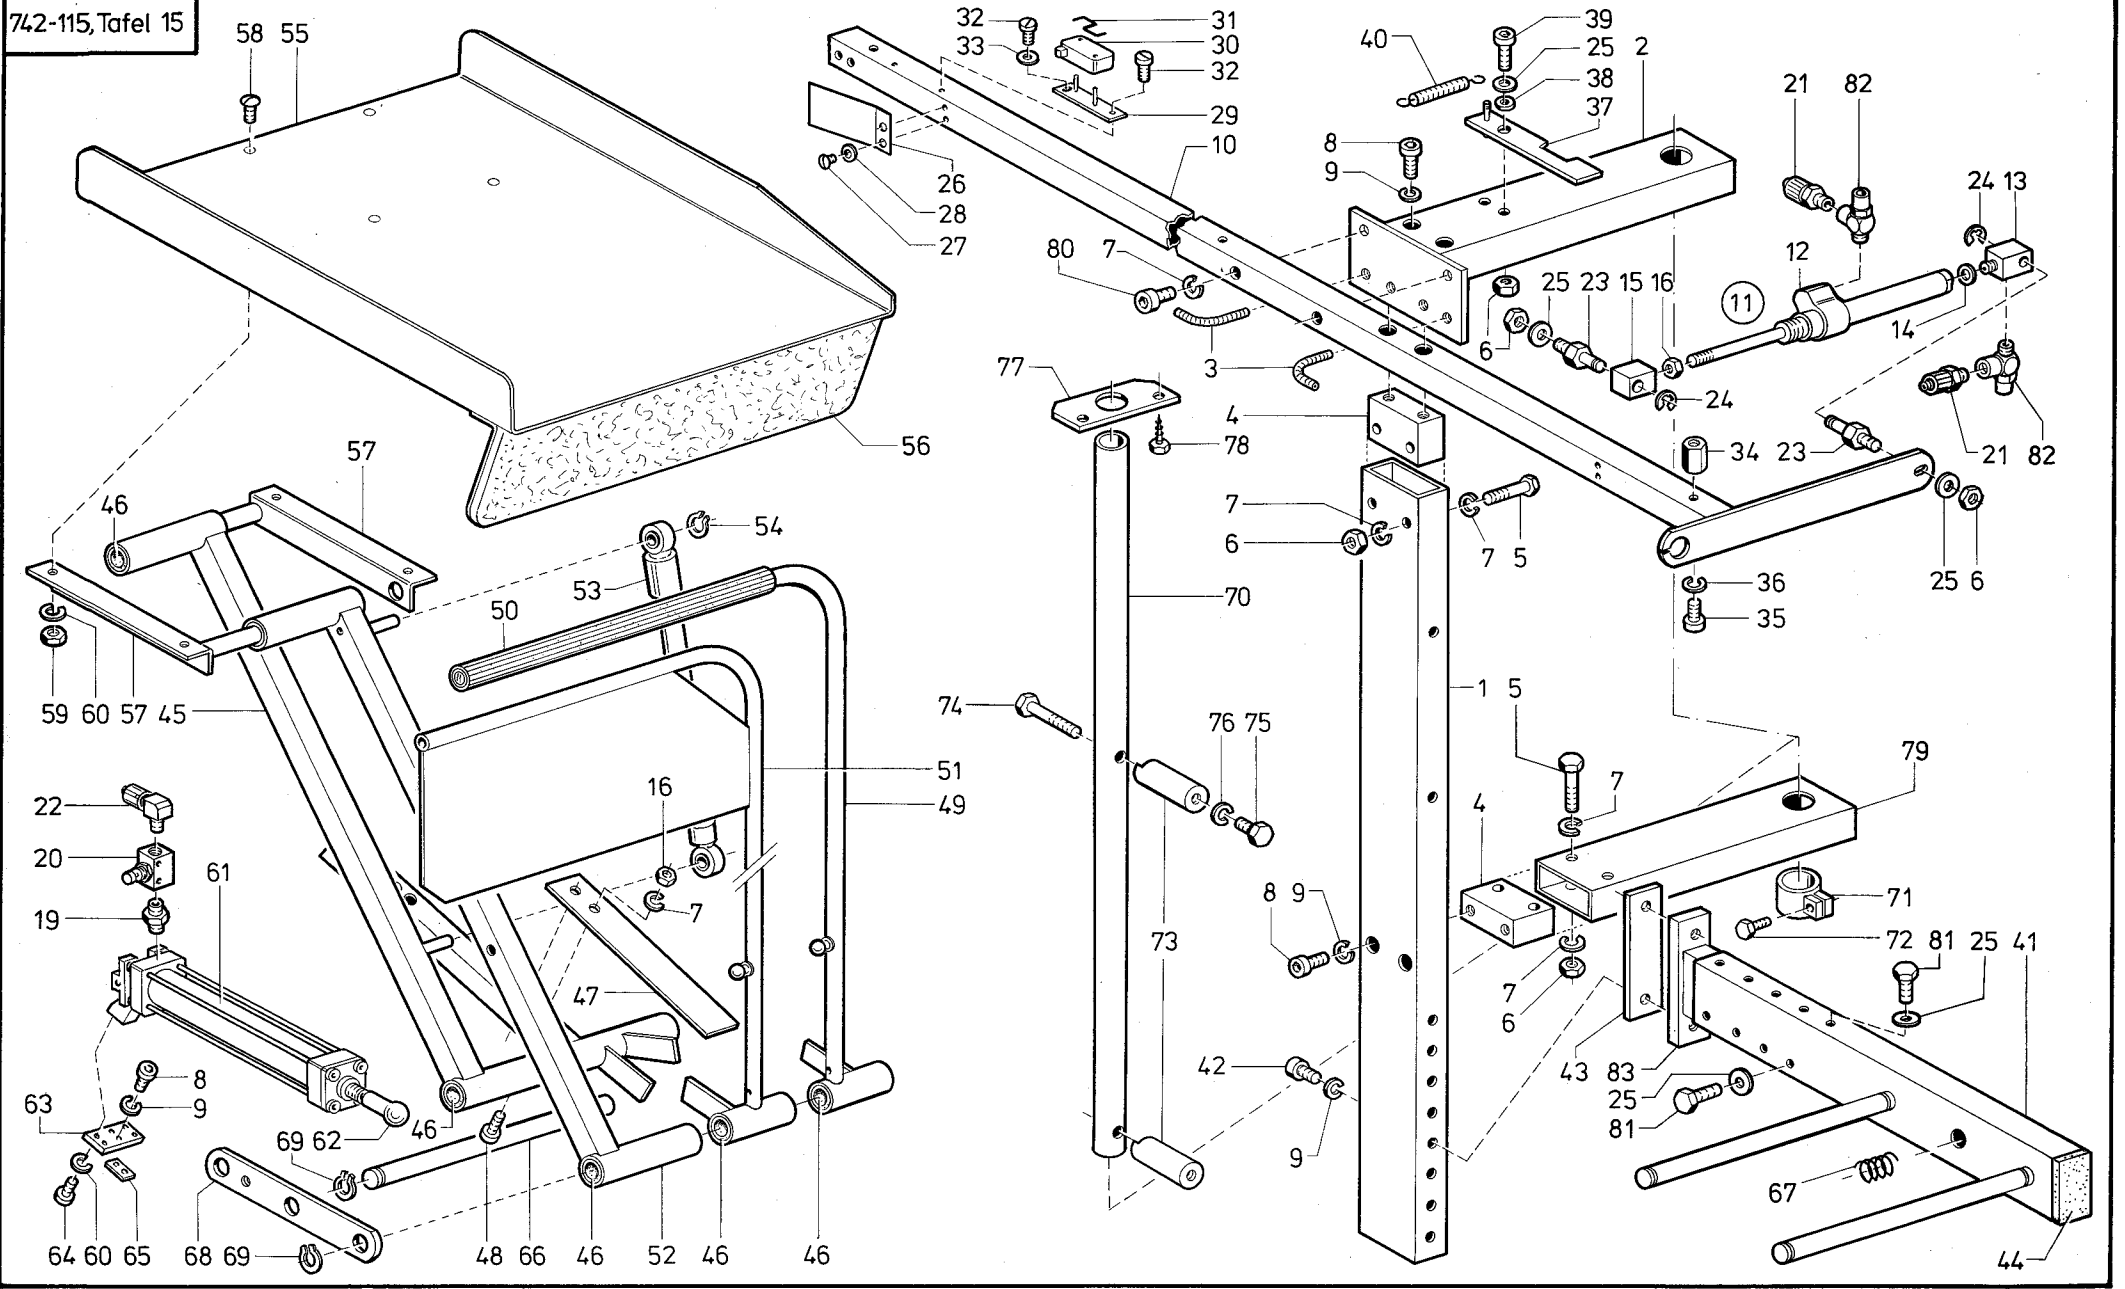

Pos. Det.	Teile Nr. Part No.	Benennung	Denomination
		Stapler	Stacker
1	74244106	Holm	Stringer
2	74244108	Schwenkarm	Swinging arm
3	74221556	Zugfeder	Draw spring
4	7441013	Rohrverbinder	Tube joint
5	720607	6kt.-Schraube	Hexagonal screw
6	72042a	6kt.-Mutter	Hexagonal nut
7	725520b	Federring	Spring ring
8	8425098	Zyl.-Schraube	Cyl. head screw
9	7441017	Federring	Spring ring
10	74244155	Ständer	Stay
11	74244233	Zylinder kpl. (best. aus Pos. 12 bis 16)	Cylinder cpl. (cons. of pos. 12 up to 16)
12	74427748	Zylinder	Cylinder
13	74221483	Anschl.-Stück	Joining piece
14	P 12155	Dichtung	Gasket
15	74221486	Bef.-Kloben	Fastening block
16	231454	6kt.-Mutter	Hexagonal nut
19	7972605	Doppelnippel	Double nipple
20	7441820	Drosselventil	Throttle valve
21	74423566	Schl.-Verschr.	Hose coupling screw
22	74423556	L-Verschraubung	L-coupling screw
23	74221494	Bolzen	Bolt
24	7443142	Sicher.-Scheibe	Circlip
25	72043	Scheibe	Washer
26	74221528	Blattfeder	Leaf spring
27	10019130	Linsenschraube	Fillister head screw
28	5691895	Scheibe	Washer
29	74221571	Platte	Plate
30	739878	Basisschalter	Base switch
31	74221574	Sicher.-Draht	Safety wire
32	739297	Zyl.-Schraube	Cyl. head screw
33	1005233	Scheibe	Washer
34	74221547	6kt.-Mutter	Hexagonal nut
35	246984	Zyl.-Schraube	Cyl. head screw
36	5692773	Federring	Spring ring
37	74244462	Raste	Ratchet
38	5696995	Ring	Ring
39	7425098	Zyl.-Schraube	Cyl. head screw
40	5561155	Zugfeder	Draw spring
41	74244482	Rohr	Tube
42	911376	Zyl.-Schraube	Cyl. head screw
43	74244490	Lasche	Shackle

Pos. Det.	Teile Nr. Part No.	Benennung	Denomination
44	71811043	Lamellenstopfen	Plug
45	74221671	Hebel kpl. (mit Pos. 46)	Lever cpl. (with pos. 46)
46	Z 112127	Buchse	Bush
47	74221678	Blattfeder	Leaf spring
48	7441107	Zyl.-Schraube	Cyl. head screw
49	74244503	Stoffklemme kpl. (mit Pos. 46 und 50)	Cloth clamping device cpl. (with pos. 46 and 50)
50	00271062100	Schutzschlauch	Protective hose
51	74244517	Stoffklemme kpl. (mit Pos. 46)	Cloth clamping device cpl. (with pos. 46)
52	74221722	Hebel kpl. (mit Pos. 46)	Lever cpl. (with pos. 46)
53	74221734	Stoßdämpfer	Shock absorber
54	74422395	Greifring	Gripping ring
55	74244553	Stoffauflage kpl. (mit Pos. 56)	Material feed board cpl. (with pos. 56)
56	74244558	Belag	Coating
57	74221777	Winkel	Square
58	216364	Linsenschraube	Fillister head screw
59	2113028	6kt.-Mutter	Hexagonal nut
60	7441131	Federring	Spring ring
61	74221791	Zylinder kpl. (mit Pos. 62)	Cylinder cpl. (with pos. 62)
62	7423255	Kugelpfanne	Ball socket
63	74221801	Platte	Plate
64	556362	Zyl.-Schraube	Cyl. head screw
65	74244586	Lasche	Shackle
66	74221652	Bolzen	Bolt
67	74221656	Druckfeder	Pressure spring
68	74221653	Lasche	Shackle
69	Z 112224	Sicher.-Ring	Circlip
70	74244722	Halterohr	Holding tube
71	7423023	Stellring kpl. (mit Pos. 72)	Set collar cpl. (with pos. 72)
72	720127	6kt.-Schraube	Hexagonal screw
73	74244727	Haltekloben	Retaining block
74	746641	6kt.-Schraube	Hexagonal screw
75	MG 43/11	6kt.-Schraube	Hexagonal screw
76	MG 43/12	Federring	Spring ring
77	74244733	Lasche	Shackle
78	5571494a	Blechschrabe	Screw
79	74244113	Rohr	Tube
80	MG 43/36	Zyl.-Schraube	Cyl. head screw
81	App. 20160	6kt.-Schraube	Hexagonal screw

Pos. Det.	Teile Nr. Part No.	Benennung	Denomination
82	797409	Drosselventil	Throttle valve
83	74244485	Halter	Carrier