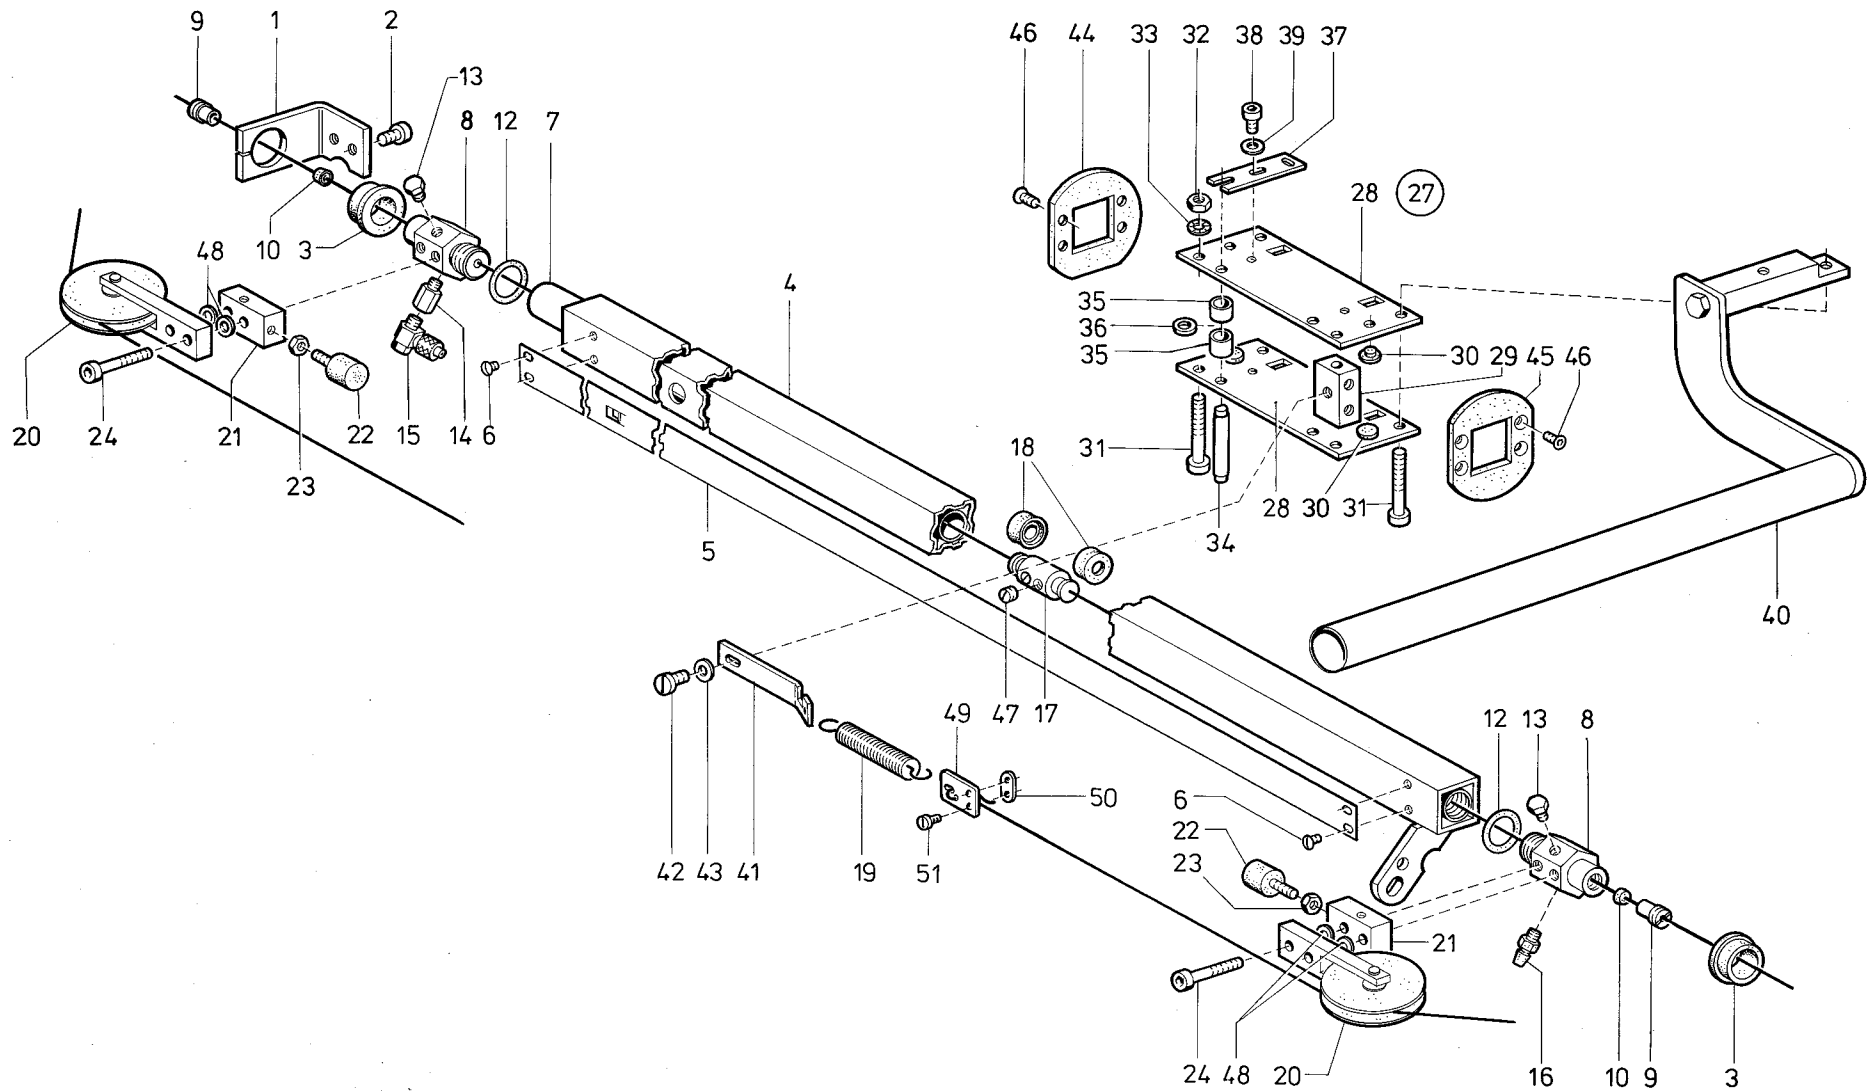

Pos. Det.	Teile Nr. Part No.	Benennung	Denomination
		Ausstreifeinrichtung	Stripping Device
1	74221414	Haltewinkel	Supporting angle
2	746879	Zyl.-Schraube	Cyl. head screw
3	74421695	Buchse	Bush
4	74221421	Rohr	Tube
5	74221427	Federband	Spring leaf
6	93363984	Linsenschraube	Fillister head screw
7	74221431	Zylinder-Rohr	Cylindrical tube
8	74221432	Anschlußstück	Fitting
9	74221439	Schraube	Screw
10	74221438	Lippenring	Labial ring
12	2462576	O-Ring	O-ring
13	5701847	Blindstopfen	Blind plug
14	7462208	Verb.-Stück	Joining piece
15	746768	Verschraubung	Coupling screw
16	7972016	Schl.-Tülle	Hose nozzle
17	74221441a	Kolben kpl. + Zugseil (mit Pos. 18 und 47)	Piston cpl. (with pos. 18 and 47)
18	2462566	Lippenring	Lip seal
19	74221448	Zugfeder	Draw spring
20	74221451	Rolle	Roll
21	74221458	Distanzstück	Distance piece
22	74221459	Gummipuffer	Rubber buffer
23	202704	6kt.-Mutter	Hexagonal nut
24	2386530	Zyl.-Schraube	Cyl. head screw
27	74244272	Laufwagen kpl. (best. aus Pos. 28 bis 46)	Running carriage cpl. (cons. of pos. 28 up to 46)
28	74221503a	Lasche	Shackle
29	74221504	Abstandhalter	Spacer
30	93310848	Gleitscheibe	Slide rail
31	74221510	Zyl.-Schraube	Cyl. head screw
32	74450244	6kt.-Mutter	Hexagonal nut
33	557111	Zahnscheibe	Tooth lock washer
34	74221511a	Stift	Pin
35	570777	Nadelkranz	Needle collar
36	Z 123205	Distanzbuchse	Distance bush
37	74221514	Lasche	Shackle
38	246360	Zyl.-Schraube	Cyl. head screw
39	5691895	Scheibe	Washer
40	74244301	Ausstreifer	Stripper
41	74221517	Lasche	Shackle
42	2231296	Zyl.-Schraube	Cyl. head screw
43	024275	Scheibe	Washer

Pos. Det.	Teile Nr. Part No.	Benennung	Denomination
44	74221522	Schaltscheibe	Indexing plate
45	74221523	Schaltscheibe	Indexing plate
46	9392500	Senkschraube	Countersunk screw
47	223648	Gewindestift	Threaded stud
48	74450243	Scheibe	Washer
49	74221445a	Lasche	Shackle
50	227596	Lasche	Shackle
51	739297	Zyl.-Schraube	Cyl. head screw

Pos. Det.	Teile Nr. Part No.	Benennung	Denomination