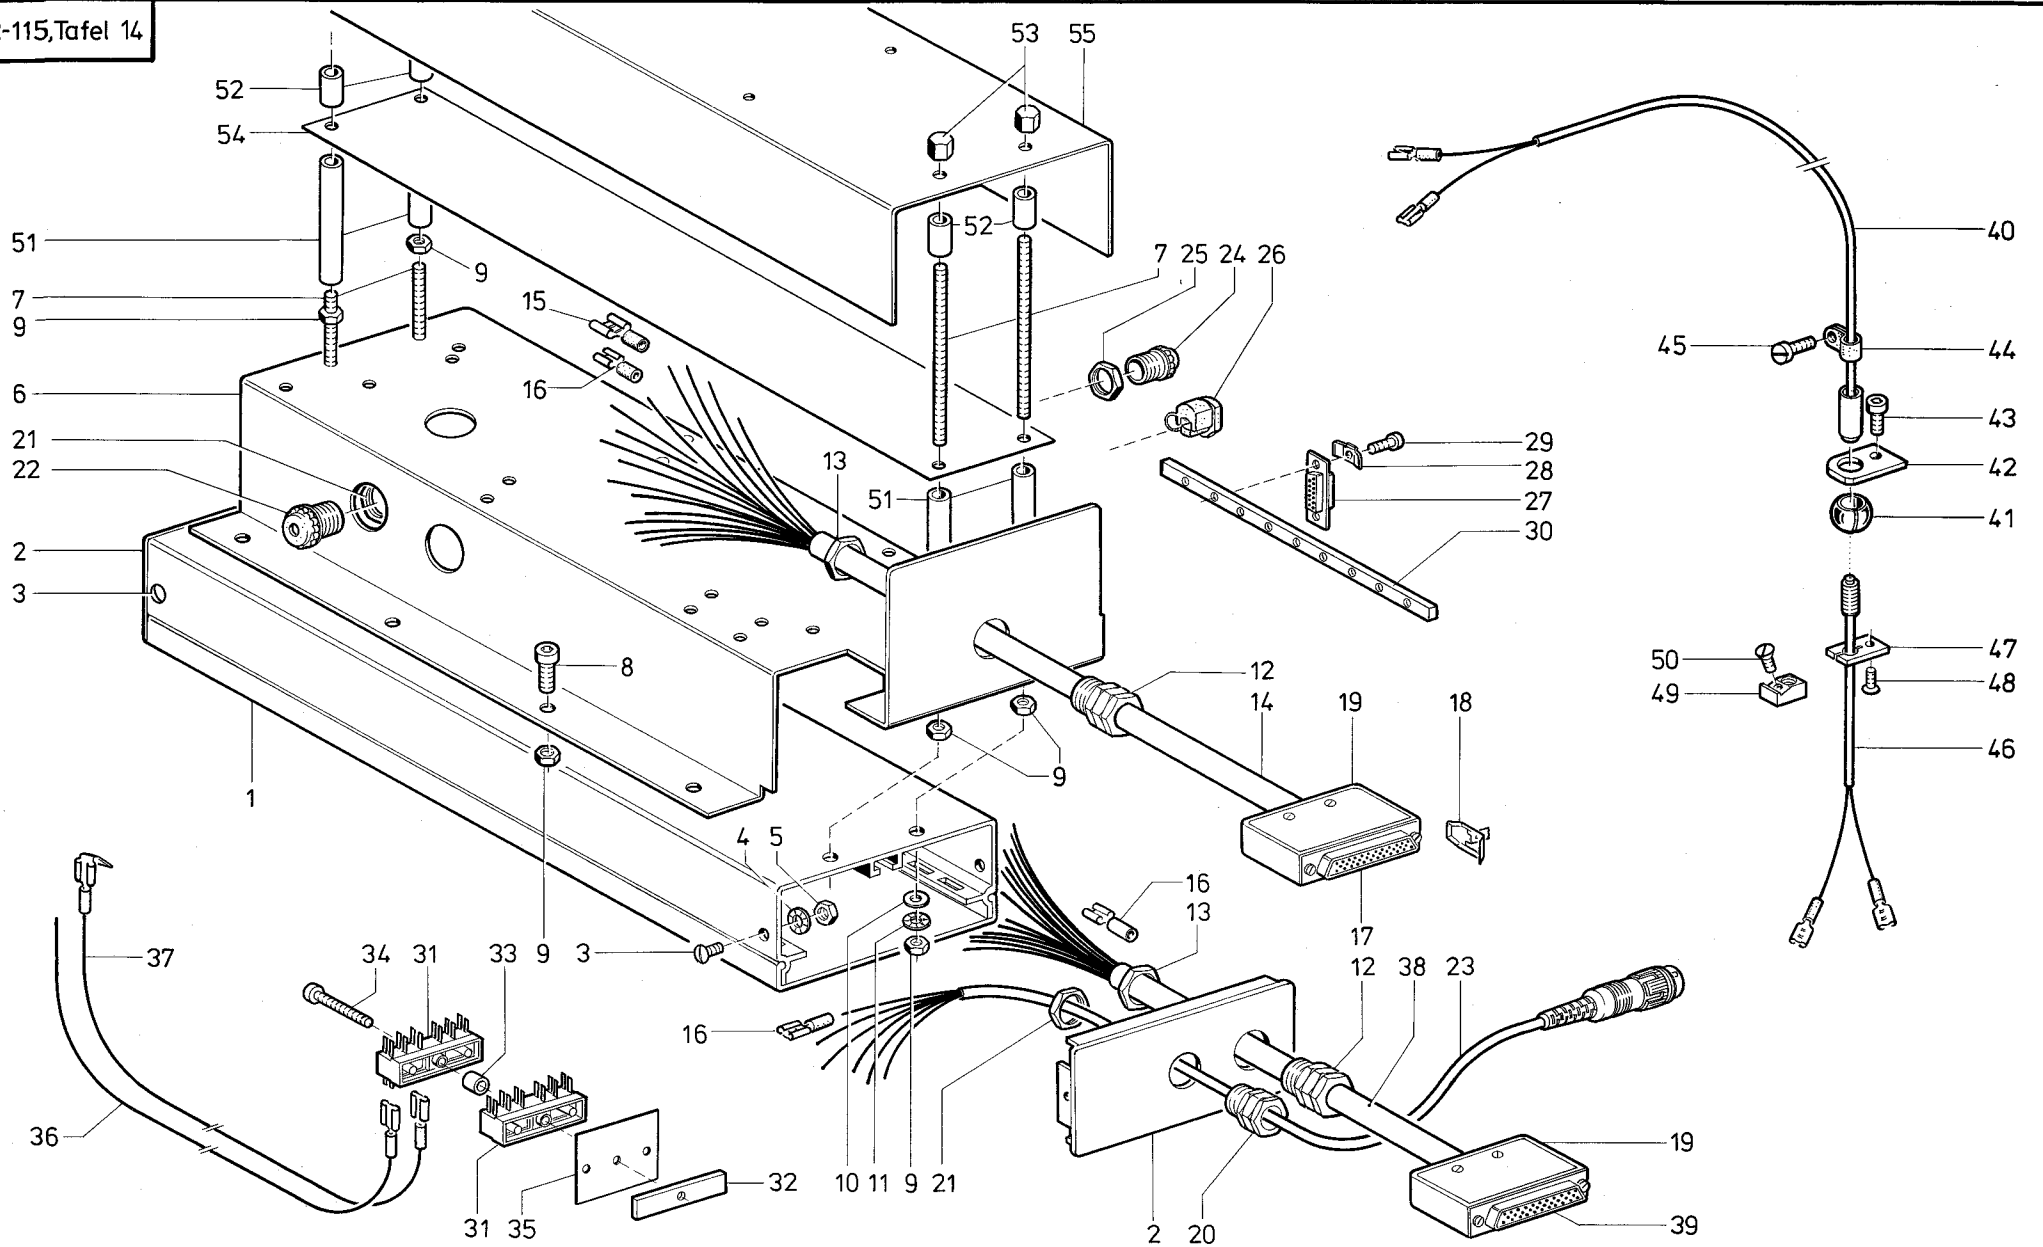

Pos. Det.	Teile Nr. Part No.	Benennung	Denomination
		Verteiler	Distributor
1	798202503	Installationskanal	Installation conduit
2	74240815	Endstück	End piece
3	219353	Linsenschraube	Fillister head screw
4	911267	Zahnscheibe	Tooth lock washer
5	202704	6kt.-Mutter	Hexagonal nut
6	74243614	Haltewinkel	Holding device
7	74243616	Gewindestange	Threaded rod
8	556362	Zyl.-Schraube	Cyl.-head screw
9	MG 43/409	6kt.-Mutter	Hexagonal nut
10	557263	Scheibe	Washer
11	211609	Zahnscheibe	Tooth lock washer
12	7421535	Druckschraube	Pressure screw
13	7442207	6kt.-Mutter	Hexagonal nut
14	74243683	Leitung kpl. (mit Pos. 15, 16, 17, 18, 19)	Cable cpl. (with pos. 15, 16, 17, 18, 19)
15	74424356	Flachsteckhülse	Panel connector sleeve
16	Z 10010249	Flachsteckhülse	Panel connector sleeve
17	798481653	Stiftleiste	Pin-type ridge
18	798481655	Verrieg.-Hebel	Locking lever
19	798481656	Steckgehäuse	Connector shell
20	74424518	Druckschraube	Pressure screw
21	739225	6kt.-Mutter	Hexagonal nut
22	911709	Würgenippel	Twist nipple
23	74243857	Leitung kpl. (mit Pos. 16)	Cable cpl. (with pos. 16)
24	MG 41/8472	Würgenippel	Twist nipple
25	MG 41/8473	6kt.-Mutter	Hexagonal nut
26	798221002	Durchführung	Duct
27	798481662	Buchsenleiste	Socket terminal strip
28	798481664	Riegellasche	Shackle
29	74423855	Zyl.-Schraube	Cyl. head screw
30	74243711	Gewindeleiste	Threading ridge
31	7465018	Steckleiste	Multipole connector
32	74240824	Gewindeschiene	Threading rail
33	7465019	Distanzhülse	Distance sleeve
34	MG 41/4571	Zyl.-Schraube	Cyl. head screw
35	7465020	Bez.-Schild	Name plate
36	74243724	Leitung	Cable
37	74243727	Leitung	Cable
38	74243731	Leitung kpl. (mit Pos. 16, 18, 19, 39)	Cable cpl. (with pos. 16, 18, 19, 39)

Pos. Det.	Teile Nr. Part No.	Benennung	Denomination
39	798481652	Buchsenleiste	Socket terminal strip
40	74243738	Lichtschr.-Sender	Light barrier sender
41	Z 119341	Kugelbuchse	Ball-type nipple
42	74243748	Lasche	Shackle
43	746879	Zyl.-Schraube	Cyl. head screw
44	94210318	Bef.-Schelle	Fastening clip
45	216601	Zyl.-Schraube	Cyl. head screw
46	74243752	Empfänger	Receiver
47	74243760	Lasche	Shackle
48	551987	Senkschraube	Countersunk screw
49	74243762	Halter	Holder
50	55613606	Senkschraube	Countersunk screw
51	74243871	Hülse	Sleeve
52	74611858	Hülse	Sleeve
53	P 12127	Hutmutter	Dome nut
54	74243872	Abdeckplatte	Covering plate
55	74243874	Haube	Top

Pos. Det.	Teile Nr. Part No.	Benennung	Denomination