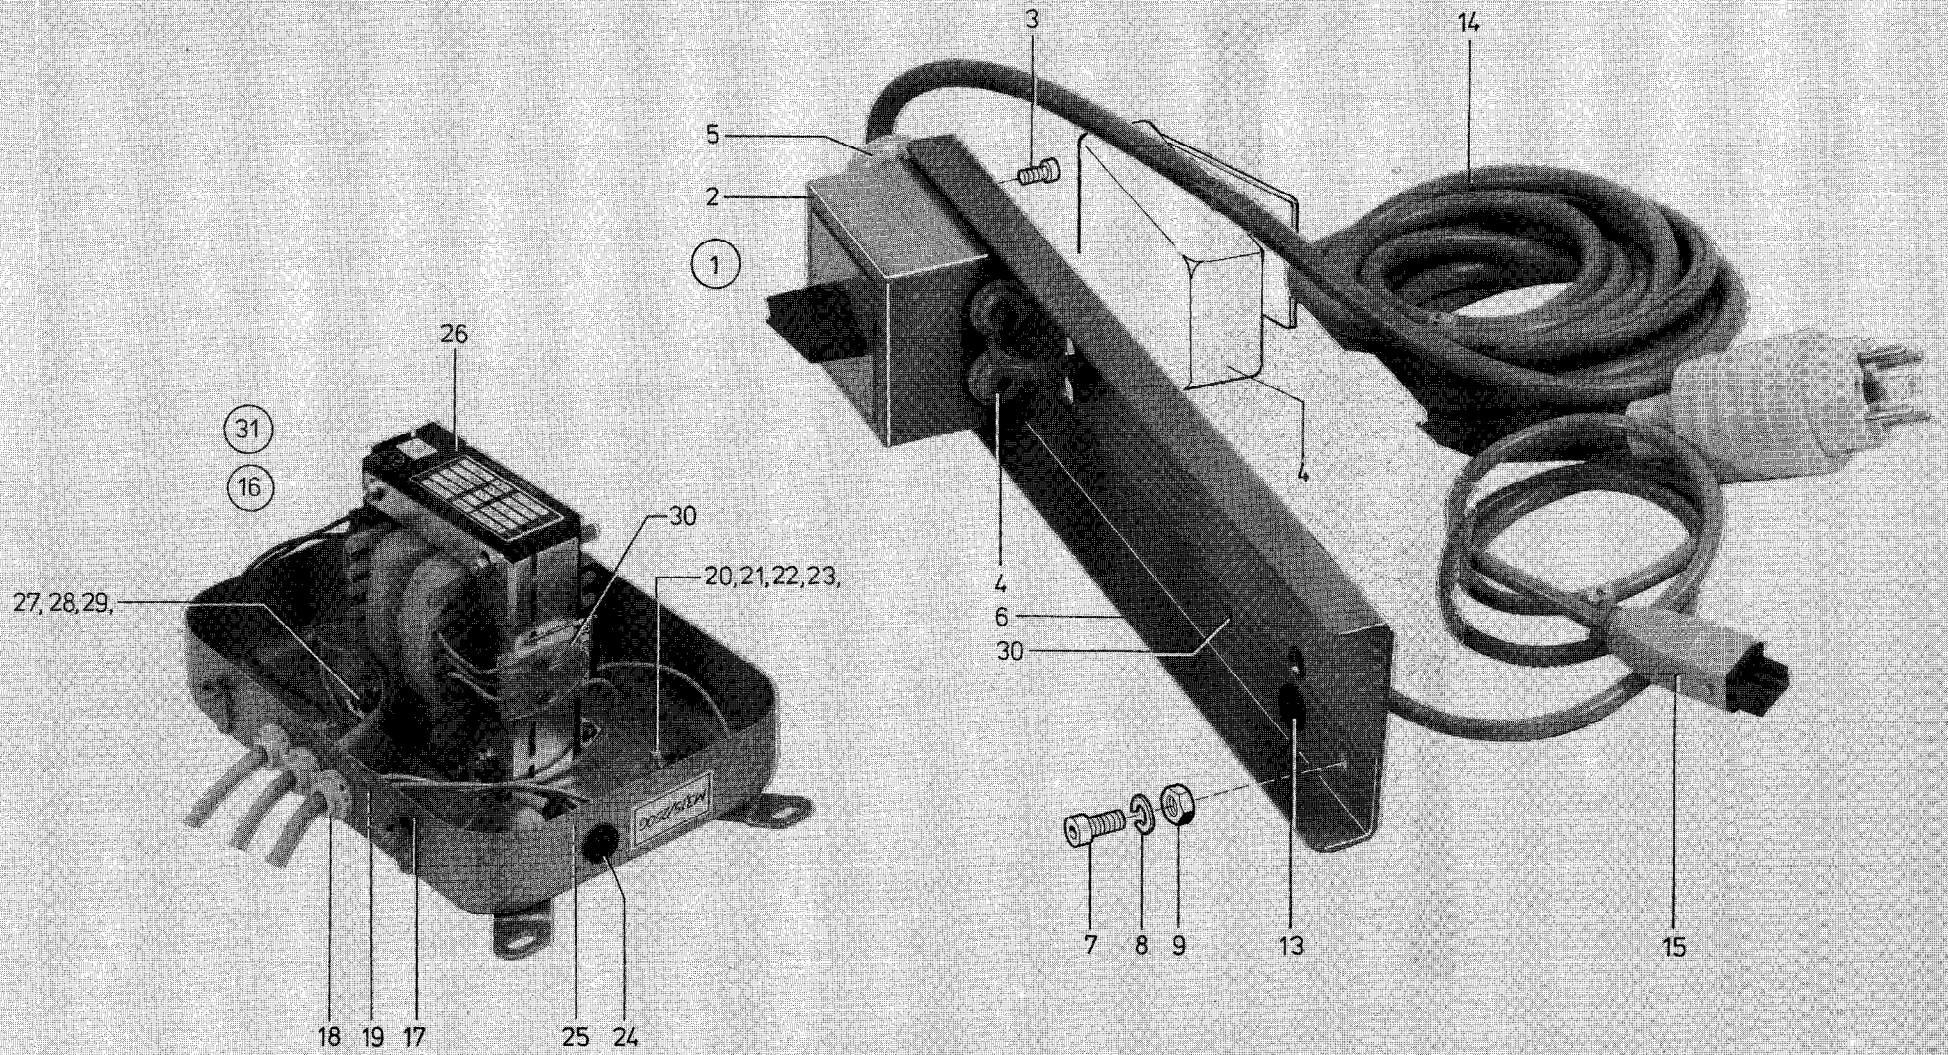

Pos. Det.	Teile Nr. Part No.	Benennung	Denomination
		DÜRKOPP 933-31	DÜRKOPP 933-31
1	93375463	Pumpe kpl. (mit Pos. 2, 3, 4)	Pump cpl. (with pos. 2, 3, 4)
2	93375464	Blattfeder	Leaf spring
3	216573	Zyl.-Schraube	Cyl. head screw
4	93375468	Winkel	Angle
5	223676	Zyl.-Schraube	Cyl. head screw
6	531460	Scheibe	Washer
7	9392461	Ölkasten	Oil case
8	711444	Zyl.-Schraube	Cyl. head screw
9	9392464	Filteteil	Felt
10	9331564	Filter	Filter
11	9331533	Ölbehälter	Oil box
12	211806	Stopfen	Plug
13	10019130	Linsenschraube	Fillister head screw
14	9331575	Klammer	Clamp
15	9331572	Lasche	Shackle
16	MG 43/808	6kt.-Mutter	Hexagonal nut
25	93379513	Lasche	Shackle
26	2412222	Senkschraube	Countersunk screw
27	93379518	Bolzen	Bolt
28	93311296	Zyl.-Schraube	Cyl. head screw
29	93379903	Anschlag	Limit stop
30	93379908	Gleitblech	Sliding plate
31	265270	Gleitstein	Sliding stone
32	244401	Scheibe	Washer
33	211100a	Sicher.-Scheibe	Lock washer
34	93379916	Zylinder kpl. (mit Pos. 35)	Cylinder cpl. (with pos. 35)
35	7426431	Lippenring	Lip seal
36	211616	Kugelpfanne	Ball socket
37	7972016	Schl.-Tülle	Hose nozzle
38	5562029b	Zugfeder	Draw spring
39	93341241	Hülse	Sleeve
40	798789004	Greiferraumleuchte	Looper space lighting

Pos. Det.	Teile Nr. Part No.	Benennung	Denomination
41	798280201	Halogenlampe	Halogen lamp

Pos. Det.	Teile Nr. Part No.	Benennung	Denomination