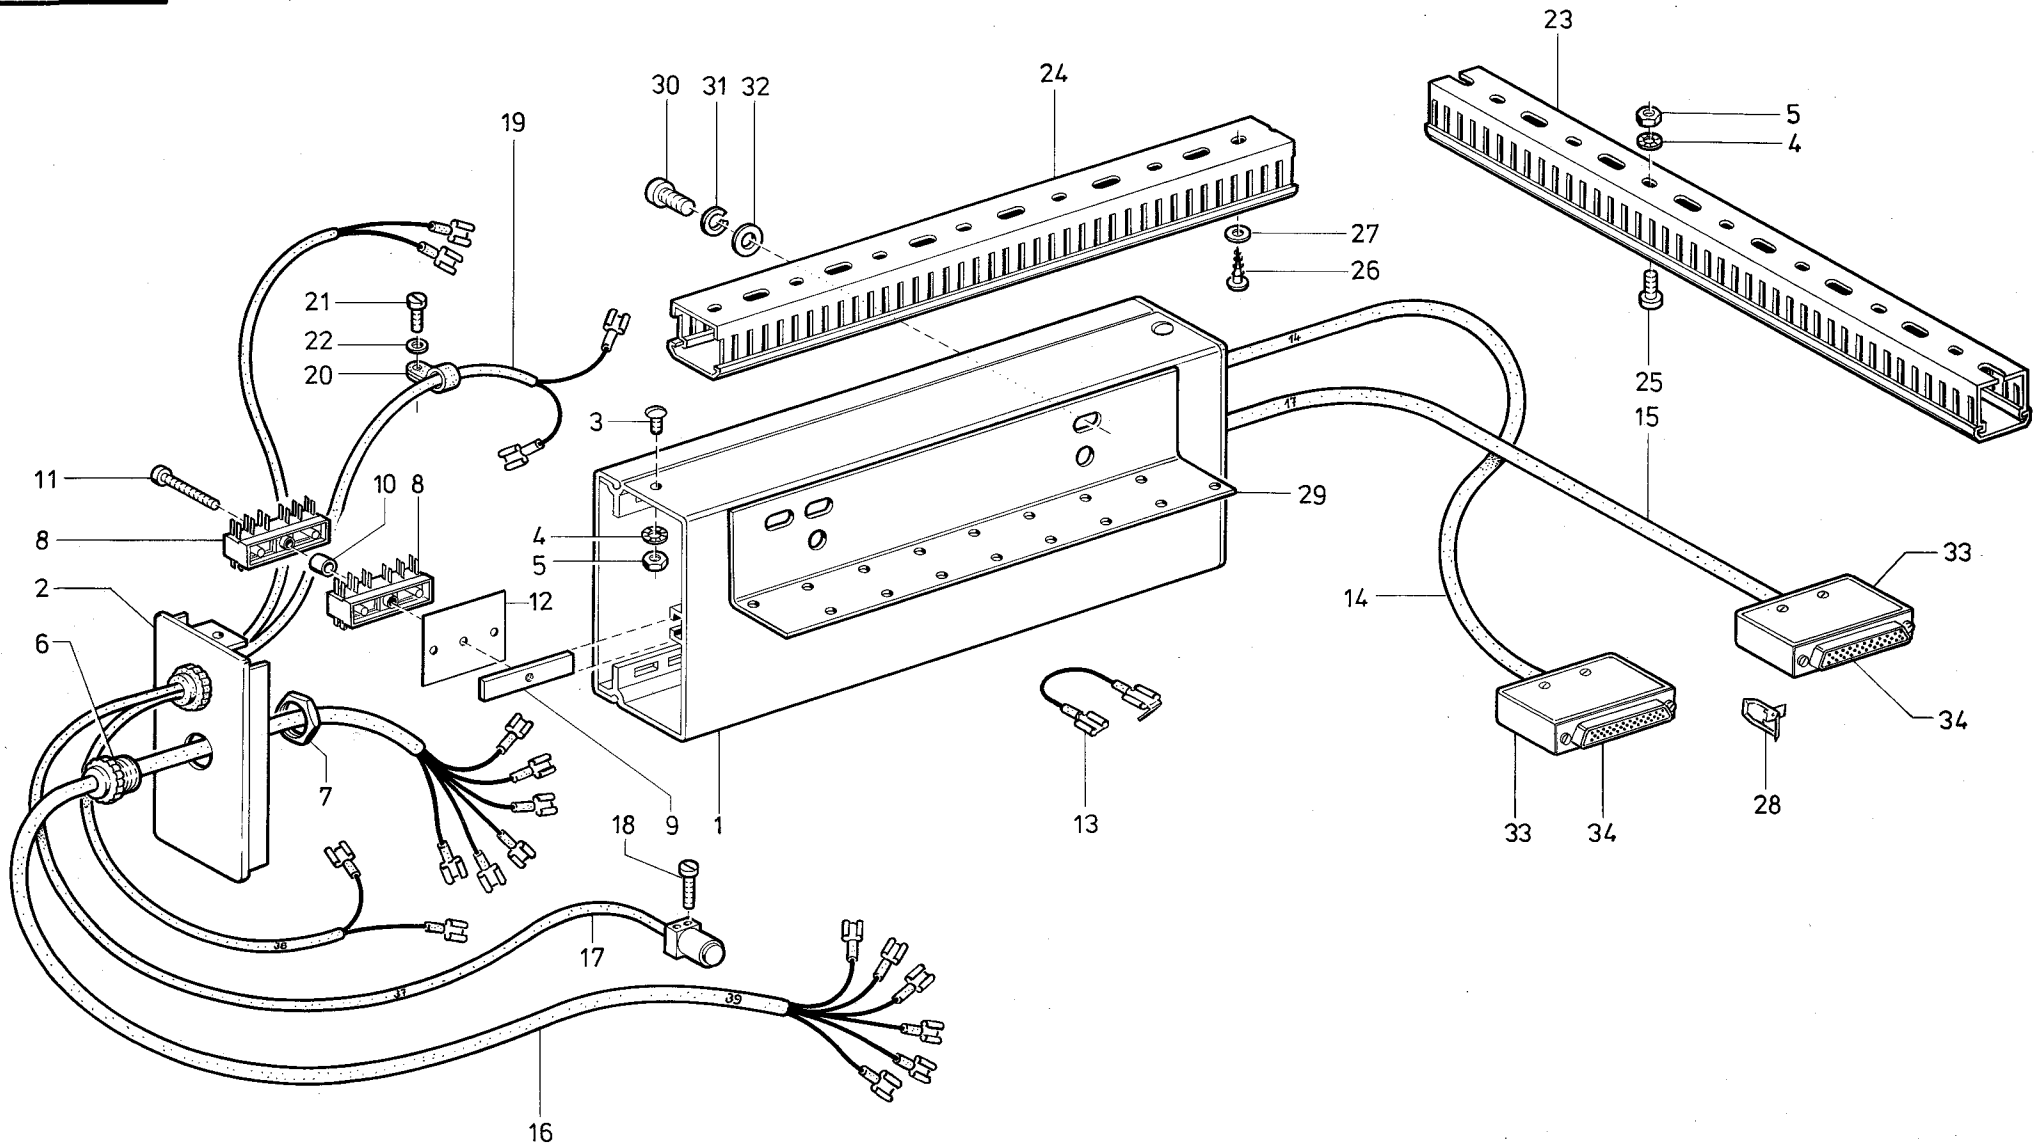

Pos. Det.	Teile Nr. Part No.	Benennung	Denomination
1	798202502	Install.-Kabel	Installation conduit
2	74240815	Endstück	End piece
3	219353	Linsenschraube	Fillister head screw
4	911267	Zahnscheibe	Tooth lock washer
5	202704	6kt.-Mutter	Hexagonal nut
6	911709	Würgenippel	Twist nipple
7	739225	6kt.-Mutter	Hexagonal nut
8	7465018	Steckleiste	Multiple connector
9	74240824	Gewindeschiene	Threaded rail
10	7465019	Distanzstück	Distance piece
11	MG 41/4571	Zyl.-Schraube	Cyl. head screw
12	7465020	Bez.-Schild	Name plate
13	74221623	Leitung	Cable
14	74240831	Leitung kpl. (mit Pos. 28)	Cable cpl. (with pos. 28)
15	74240841	Leitung kpl. (mit Pos. 28)	Cable cpl. (with pos. 28)
16	74240866	Leitung	Cable
17	74240849	Leitung kpl. (mit Pos. 18)	Cable cpl. (with pos. 18)
18	5693278	Zyl.-Schraube	Cyl. head screw
19	74240857	Leitung	Cable
20	93311424	Schelle	Clip
21	798794	Zyl.-Schraube	Cyl. head screw
22	798795	Scheibe	Washer
23	Z 10011066	Kabelkanal	Cable conduit
24	798607	Kabelkanal	Cable conduit
25	21688	Zyl.-Schraube	Cyl. head screw
26	7441115	Holzschraube	Wood screw
27	204475	Scheibe	Washer
28	798481655	Verrieg.-Hebel	Locking lever
29	74244644	Halter	Holder
30	7425098	Zyl.-Schraube	Cyl. head screw
31	7441017	Federring	Spring ring
32	72043	Scheibe	Washer
33	798481665	Steckgehäuse	Connector shell
34	798481663	Stiftleiste	Pin-type ridge

Pos. Det.	Teile Nr. Part No.	Benennung	Denomination

Pos. Det.	Teile Nr. Part No.	Benennung	Denomination