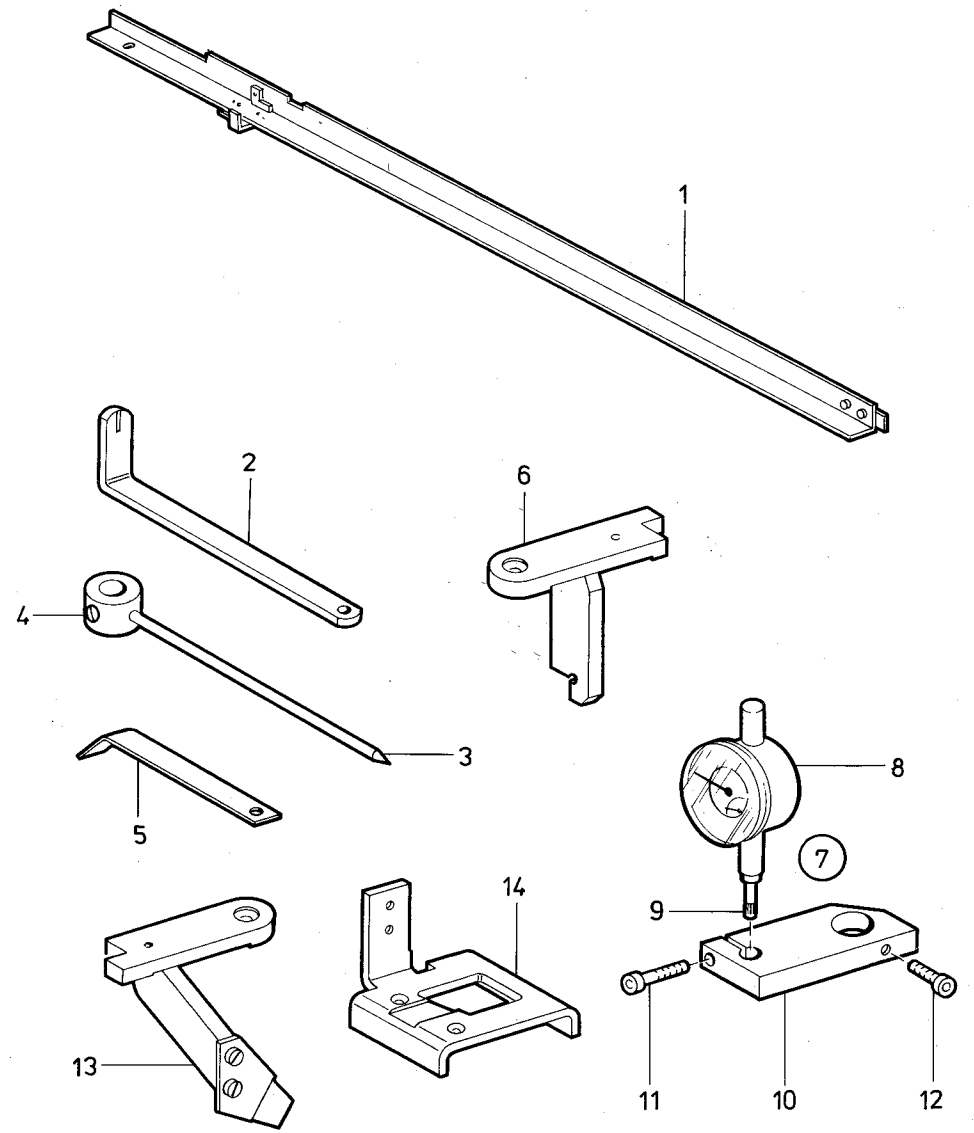

Pos. Det.	Teile Nr. Part No.	Benennung	Denomination
		Beipack	Accessories
1	7441793a	Schl.-Kupplung	Hose coupling
3	Z 13032	Feinsicherung (für Steuertrafo)	Fine-wire fuse (for Controlling trafo)
3	798460371	Feinsicherung (für 24 Volt)	Fine-wire fuse (for 24 Volt)
4	211700	Einstellstift	Set pin
5	App. 53	Schraubendreher	Screw driver
6	App. 55	Schraubendreher	Screw driver
7	App. 56	Schraubendreher	Screw driver
8	5571349	Pinzette	Pair of tweezers
9	0016100/100	Brief Nadeln	Book of needles
10	052369	Ölkanne	Oil can
11	211669	Ölkissen	Oil pillow
12	93311517	Fad.-Gleitmittel	Thread lubricant
		Einstellehren	Setting gauges
1	74246111	Lehre	Gauge
2	93380192	Lehre kpl. (mit Pos. 3)	Gauge cpl. (with pos. 3)
3	93380194	Zeiger kpl. (mit Pos. 4)	Needle cpl. (with pos. 4)
4	223237	Gewindestift	Threaded stud
5	93380200	Lehre	Gauge
6	93380203	Lehre	Gauge
7	93380207	Meßuhr kpl. (best. aus Pos. 8 bis 12)	Measurement clockwork cpl. (cons. of pos. 8 up to 12)
8	933744	Meßuhr	Measurement clockwork
9	93380209	Gewindebolzen	Threaded bolt
10	93380211	Klemmblock kpl. (mit Pos. 11 und 12)	Clamping block cpl. (with pos. 11 and 12)
11	7461212	Zyl.-Schraube	Cyl. head screw
12	7441968	Zyl.-Schraube	Cyl. head screw
13	93380221	Lehre	Gauge
14	93380218	Lehre	Gauge

Pos. Det.	Teile Nr. Part No.	Benennung	Denomination

Pos. Det.	Teile Nr. Part No.	Benennung	Denomination