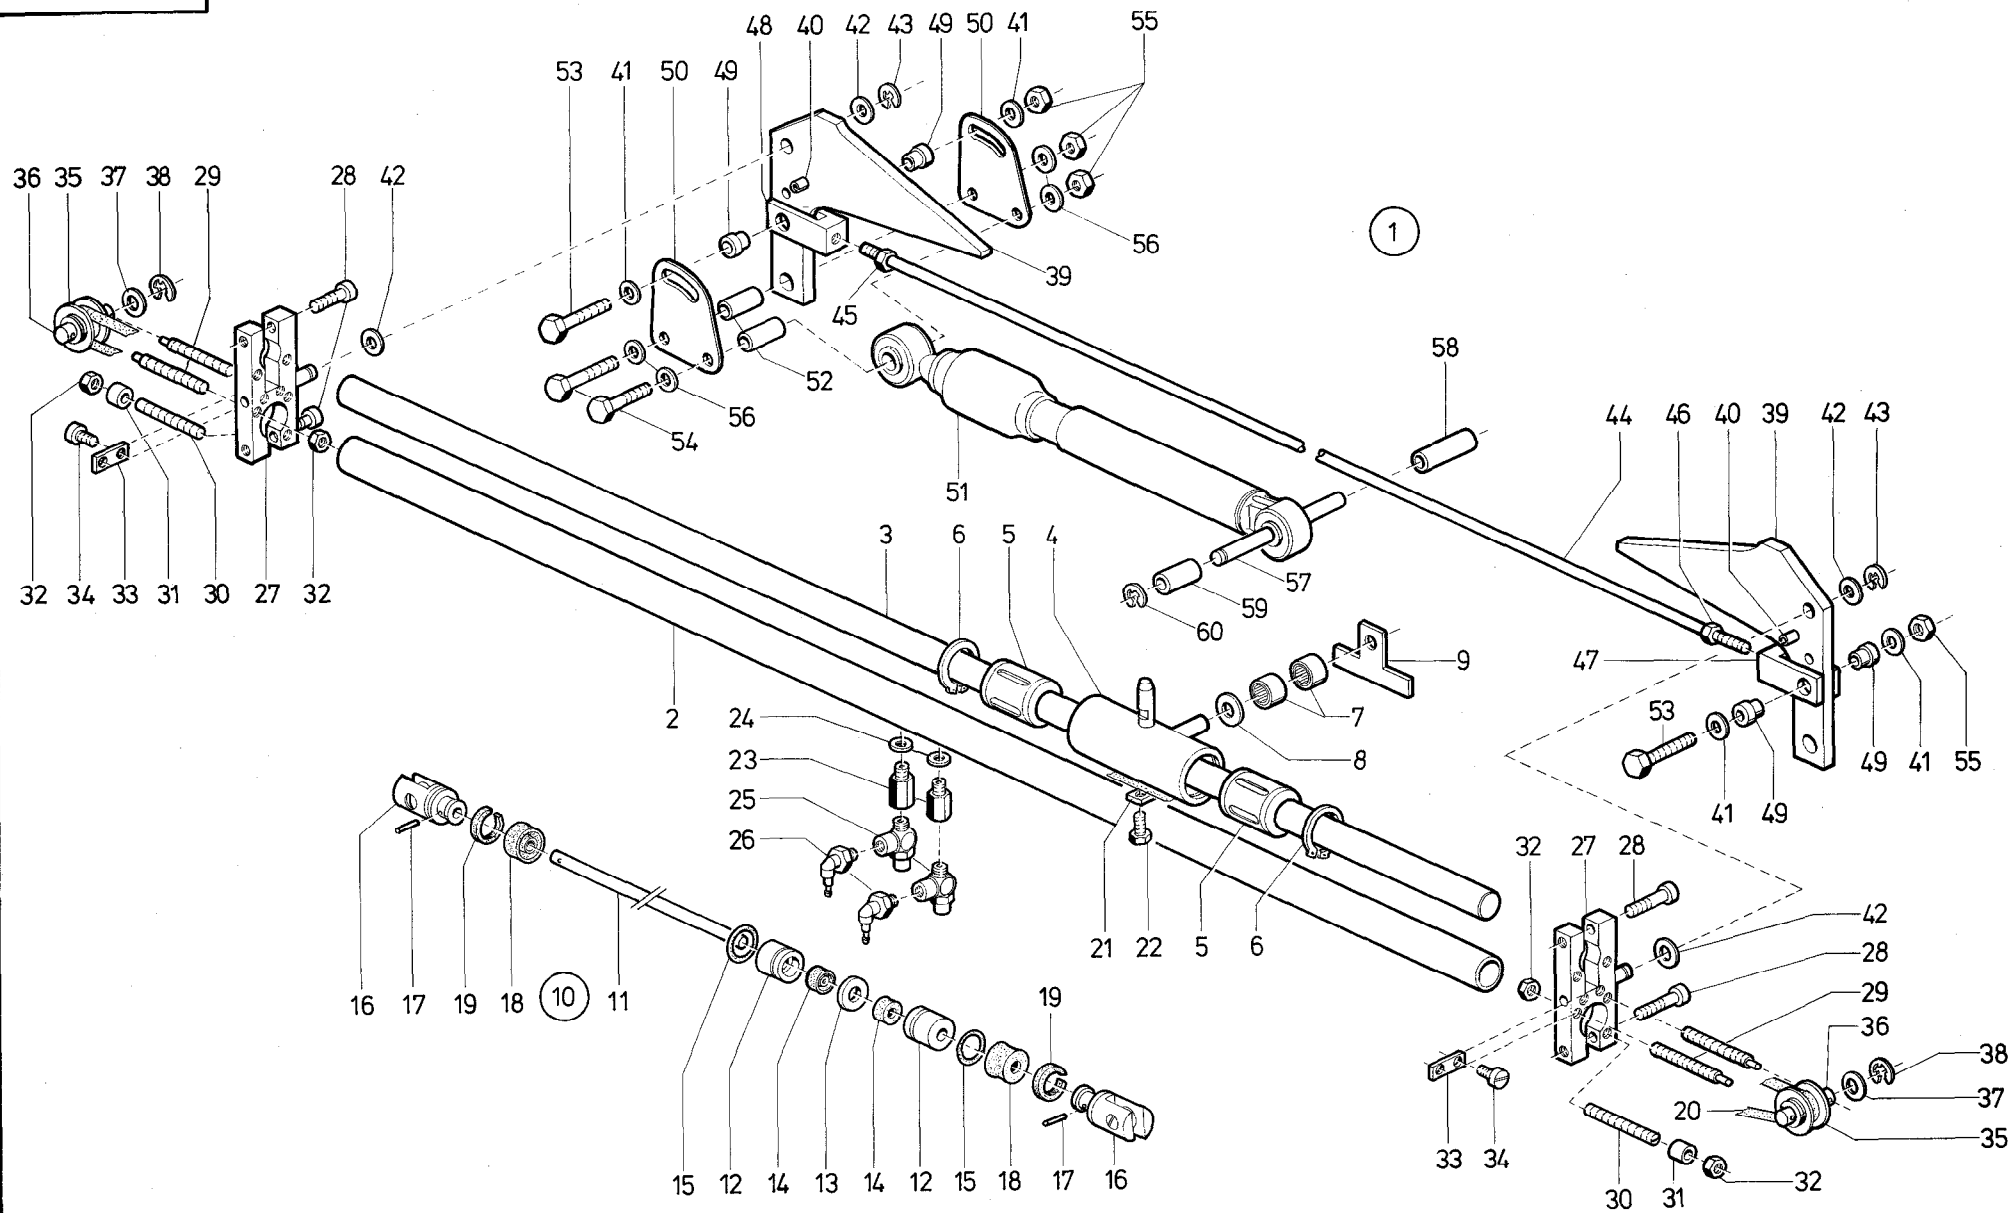

Pos. Det.	Teile Nr. Part No.	Benennung	Denomination
1	74252253	Zylinder kpl. (best. aus Pos. 1 bis 60)	Cylinder cpl. (cons. of pos. 1 up to 60)
2	74252256	Rohr	Tube
3	74252258	Welle	Shaft
4	74252264	Rohr	Tube
5	741290	Kugelbüchse	Ball type nipple
6	93321228	Sicher.-Ring	Safety ring
7	74252275	Nadellager	Needle bearing
8	74252276	Scheibe	Washer
9	74252277	Gleitstein	Slide block
10	74252302	Kolbenstange kpl. (best. aus Pos. 11 bis 19)	Piston rod cpl. (cons. of pos. 11 up to 19)
11	74252304	Kolbenstange	Piston rod
12	74252306	Buchse	Bush
13	74252307	Scheibe	Washer
14	74241517	Lippenring	Lip seal
15	74221447	O-Ring	O-Ring
16	74252312	Kolben	Piston
17	570776	Nadelrolle	Needle roll
18	2462566	Lippenring	Lip seal
19	0020083083325	Rundfilz	Felt
20	74252326	Zugband	Stretch band
21	74252365	Lasche	Shackle
22	2691023	6kt.-Schraube	Hexagonal screw
23	74241532	Anschlußstück	Joining piece
24	74241533	Scheibe	Washer
25	797409	Drossel	Throttle
26	74423556	L-Stecknippel	Plug
27	74252352	Lagerbock	Bearing block
28	902380	Zyl.-Schraube	Cyl. head screw
29	74252358	Gewindestift	Threaded stud
30	Z 1511160	Gewindestift	Threaded stud
31	74650563	Hülse	Sleeve
32	MG 8/7d	6kt.-Mutter	Hexagonal nut
33	74252365	Lasche	Shackle
34	798796	Zyl.-Schraube	Cyl. head screw
35	74241551	Rolle	Roll
36	74252371	Bolzen	Bolt
37	249342a	Scheibe	Washer
38	211100a	Sicher.-Scheibe	Lock washer
39	74252392	Bremskeil	Brake block
40	558786	Spannhülse	Clamping sleeve
41	7426076	Scheibe	Washer
42	10011153	Scheibe	Washer

Pos. Det.	Teile Nr. Part No.	Benennung	Denomination
43	7443142	Sicher.-Scheibe	Lock washer
44	74252404	Zugstange	Pull rod
45	MG 8/7d	6kt.-Mutter	Hexagonal nut
46	558101	6kt.-Mutter	Hexagonal nut
47	74252407	Gabel	Fork
48	74252408	Gabel	Fork
49	74252411	Buchse	Bush
50	74252415	Lasche	Shackle
51	74221734	Stoßdämpfer	Shock absorber
52	74252418	Buchse	Bush
53	74424132	6kt.-Schraube	Hexagonal screw
54	TG 13/42	6kt.-Schraube	Hexagonal screw
55	MG 43/408	6kt.-Mutter	Hexagonal nut
56	557263	Scheibe	Washer
57	74252481	Bolzen	Bolt
58	74252482	Hülse	Sleeve
59	74252483	Hülse	Sleeve
60	265289	Sicher.-Scheibe	Lock washer

Pos. Det.	Teile Nr. Part No.	Benennung	Denomination