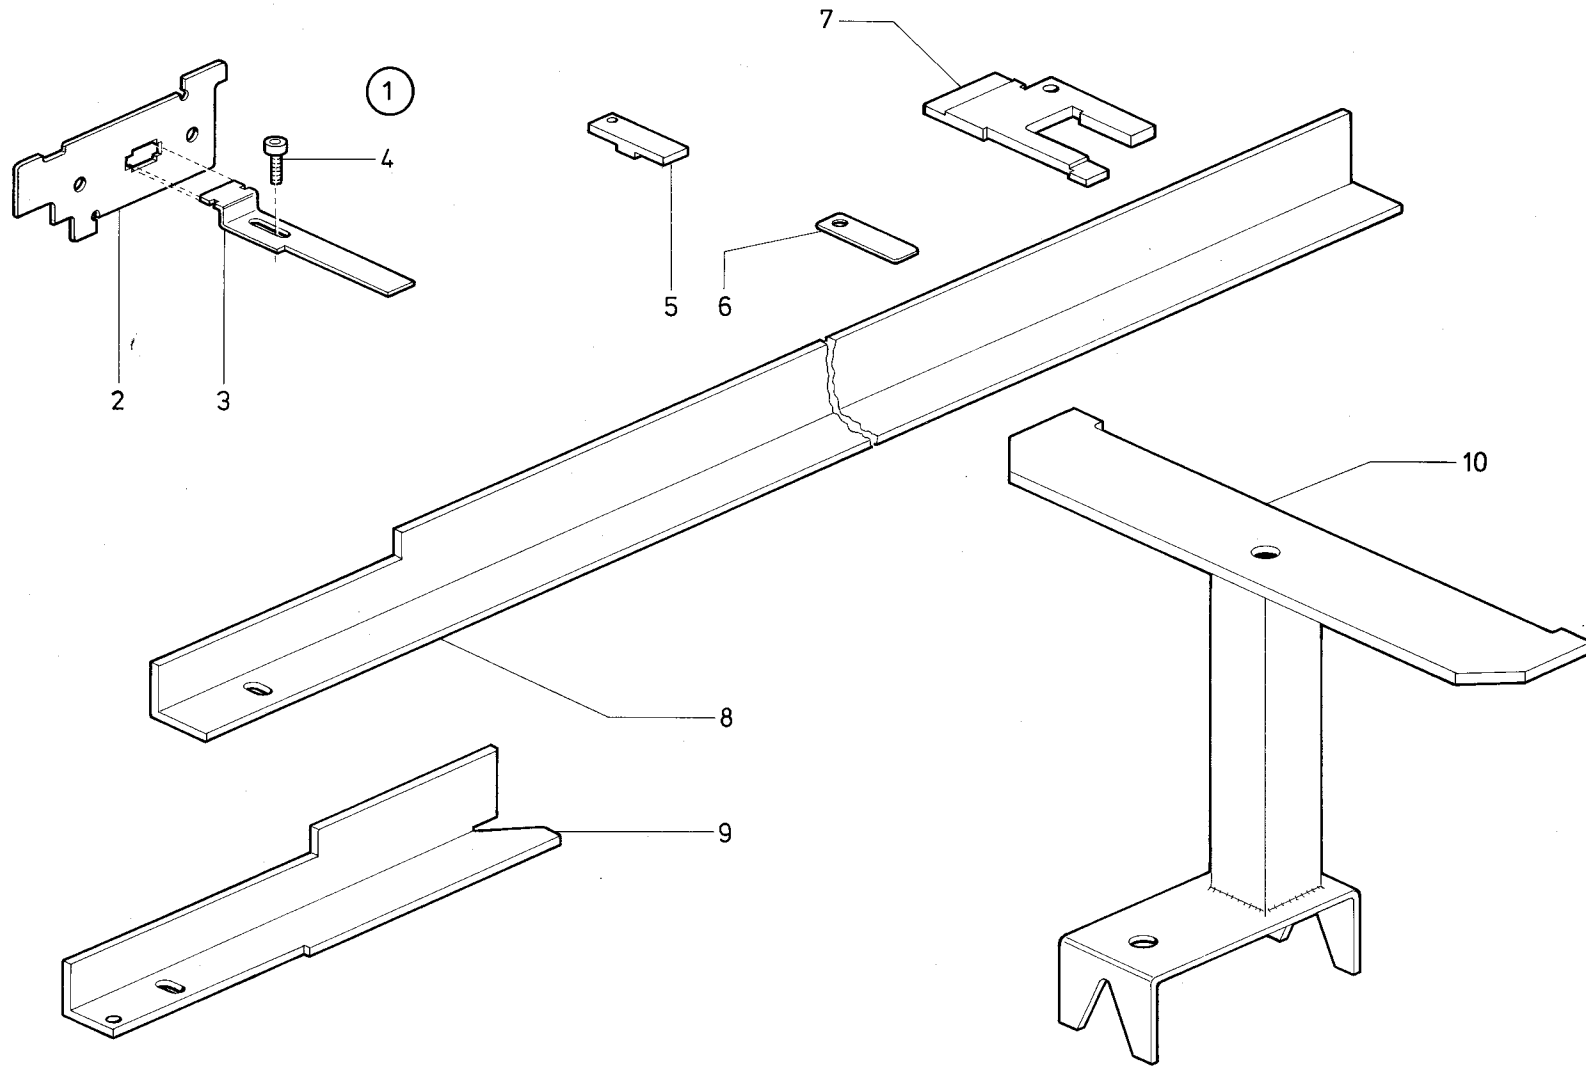

Pos. Det.	Teile Nr. Part No.	Benennung	Denomination
		Beipack	Accessories
1	7441793a	Schl.-Kupplung	Hose coupling
3	Z 13032	Feinsicherung (für Steuertrafo)	Fine-wire fuse (for Controlling trafo)
3	798460371	Feinsicherung (für 24 Volt)	Fine-wire fuse (for 24 Volt)
4	211700	Einstellstift	Set pin
5	App. 53	Schraubendreher	Screw driver
6	App. 55	Schraubendreher	Screw driver
7	App. 56	Schraubendreher	Screw driver
8	5571349	Pinzette	Pair of tweezers
9	0016100/100	Brief Nadeln	Book of needles
10	052369	Ölkanne	Oil can
11	211669	Ölkissen	Oil pillow
12	93311517	Fad.-Gleitmittel	Thread lubricant
		Einstellehren	Setting gauges
1	74246111	Lehre	Gauge
2	93380192	Lehre kpl. (mit Pos. 3)	Gauge cpl. (with pos. 3)
3	93380194	Zeiger kpl. (mit Pos. 4)	Needle cpl. (with pos. 4)
4	223237	Gewindestift	Threaded stud
5	93380200	Lehre	Gauge
6	93380203	Lehre	Gauge
7	93380207	Meßuhr kpl. (best. aus Pos. 8 bis 12)	Measurement clockwork cpl. (cons. of pos. 8 up to 12)
8	933744	Meßuhr	Measurement clockwork
9	93380209	Gewindebolzen	Threaded bolt
10	93380211	Klemmblock kpl. (mit Pos. 11 und 12)	Clamping block cpl. (with pos. 11 and 12)
11	7461212	Zyl.-Schraube	Cyl. head screw
12	7441968	Zyl.-Schraube	Cyl. head screw
13	93380221	Lehre	Gauge
14	93380218	Lehre	Gauge

Pos. Det.	Teile Nr. Part No.	Benennung	Denomination

Pos. Det.	Teile Nr. Part No.	Benennung	Denomination