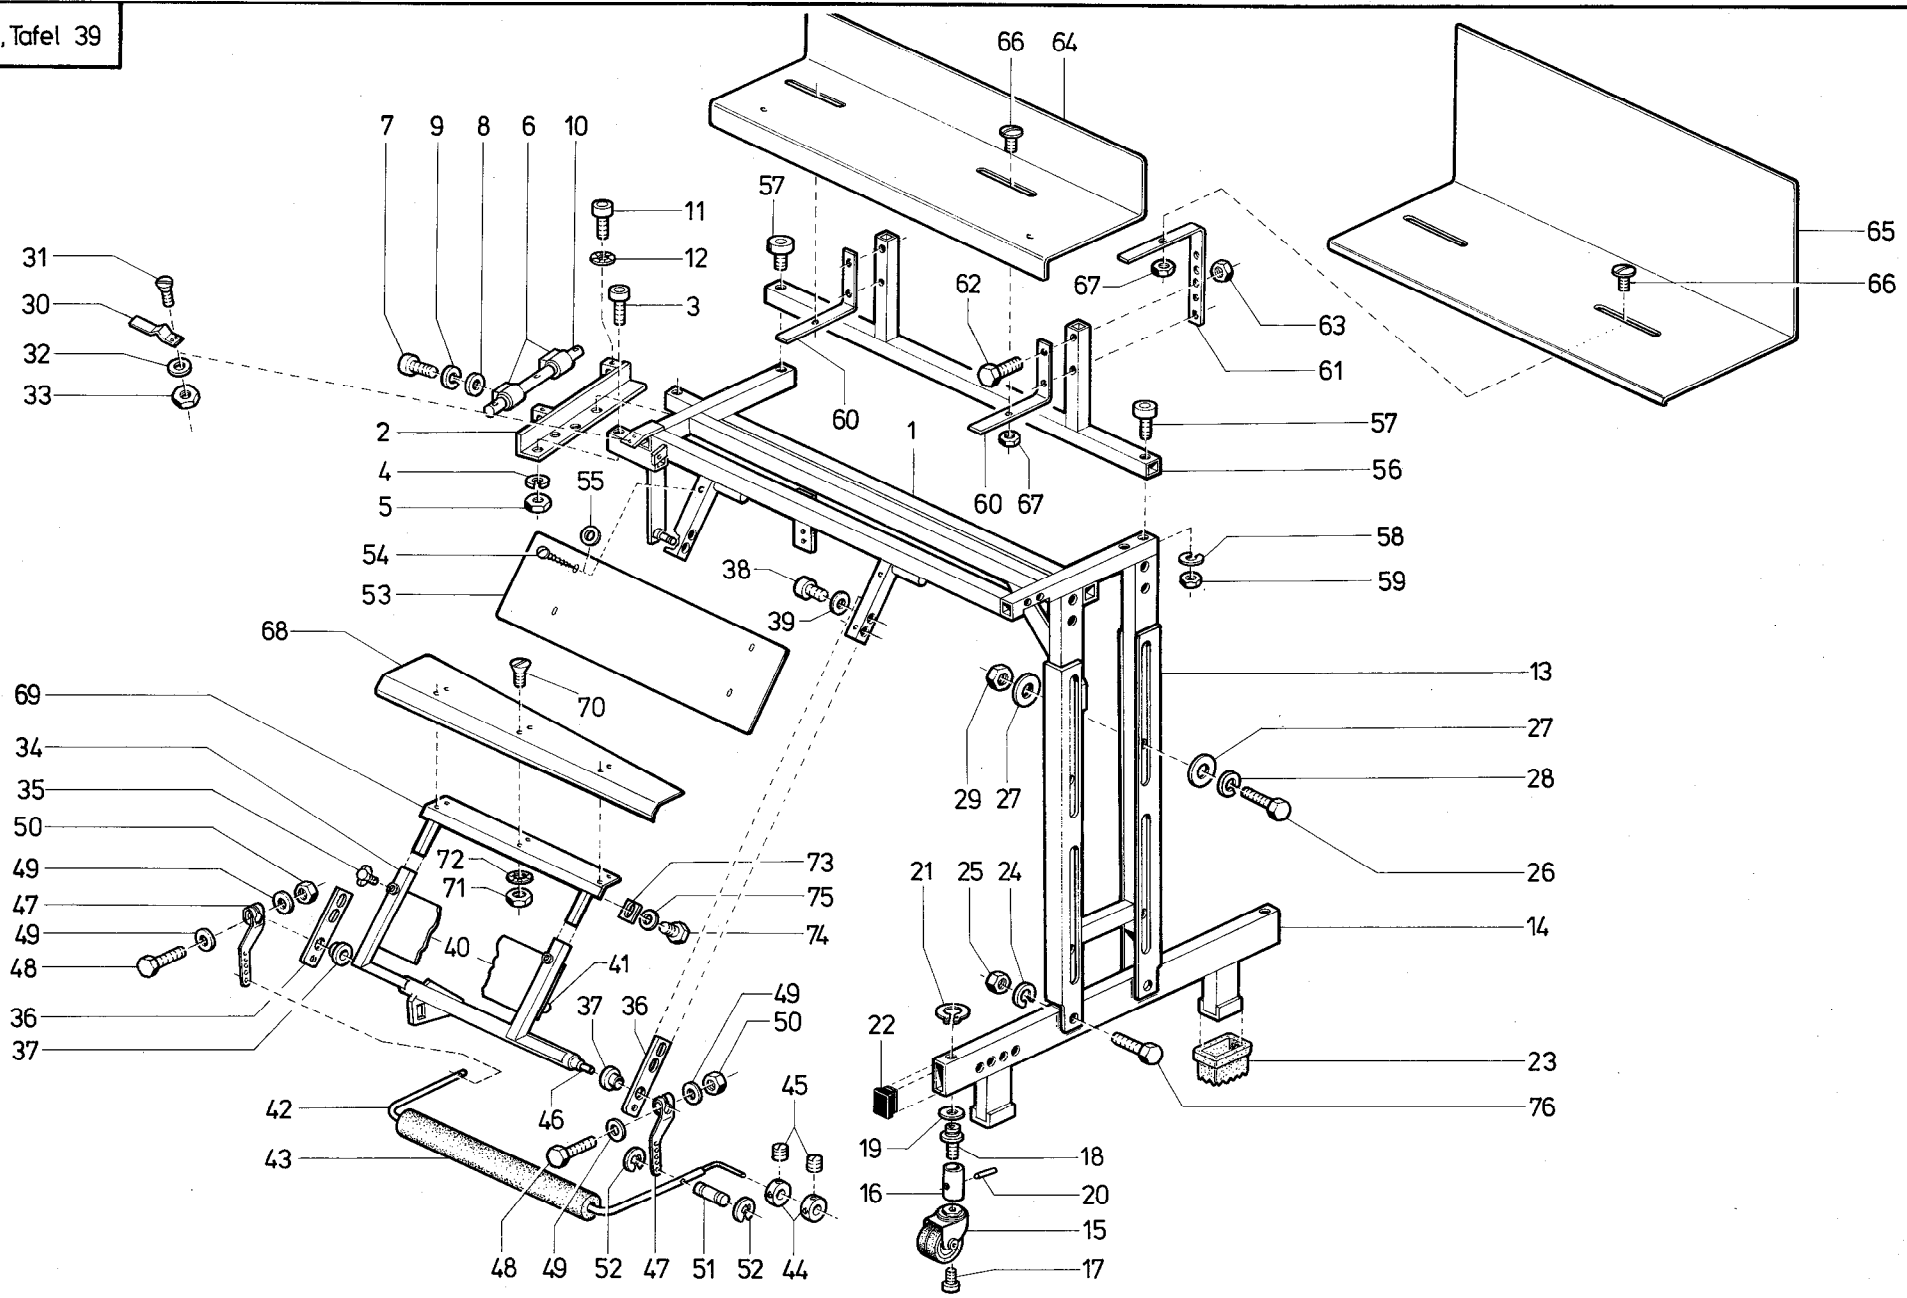

Pos. Det.	Teile Nr. Part No.	Benennung	Denomination
1	74252071	Rahmen	Frame
2	74252142	Winkel	Angle
3	7425098	Zyl.-Schraube	Cyl. head screw
4	725520b	Federring	Spring ring
5	72042a	6kt.-Mutter	Hexagonal nut
6	746265	Lagerbock	Bearing block
7	74240277	Zyl.-Schraube	Cyl. head screw
8	556574	Scheibe	Washer
9	7441131	Federring	Spring ring
10	74252161	Bolzen	Bolt
11	93311296	Zyl.-Schraube	Cyl. head screw
12	557111	Zahnscheibe	Tooth lock washer
13	7425102	Ständer	Stand
14	MG 50/4552	Fuß	Foot
15	MG 50/4558	Apparaterolle	Attachm roller
16	MG 50/4559	Buchse	Bush
17	2492	Zyl.-Schraube	Cyl. head screw
18	MG 50/4563	Schraube	Screw
19	MG 50/4565	Scheibe	Washer
20	74240297	Spannstift	Clamping pin
21	2921229	Sicher.-Ring	Circlip
22	71811043	Verschlößkappe	Sealing cap
23	MG 11/23	Schalldämpfer	Silencer
24	7425110	Federring	Spring ring
25	7425110a	6kt.-Mutter	Hexagonal nut
26	725497	6kt.-Schraube	Hexagonal screw
27	MG 43/14	Scheibe	Washer
28	911415	Federscheibe	Spring washer
29	MG 43/13	6kt.-Mutter	Hexagonal nut
30	74252523	Lasche	Shackle
31	90297	Senkschraube	Countersunk screw
32	5691895	Scheibe	Washer
33	202704	6kt.-Mutter	Hexagonal nut
34	74252903	Hebel	Lever
35	569510	Schraube	Screw
36	74252922	Lasche	Shackle
37	74243183	Buchse	Bush
38	556362	Zyl.-Schraube	Cyl. head screw
39	557263	Scheibe	Washer
40	74252935	Blech	Plate
41	7441115	Blechschaube	Screw
42	74253542	Bügel	Bow
43	Z 112/278	Schlauch	Hose
44	531470k	Stellring kpl. (mit Pos. 45)	Set collar cpl. (with pos. 45)

Pos. Det.	Teile Nr. Part No.	Benennung	Denomination
45	531471	Gewindestift	Threaded stud
46	74253552	Welle	Shaft
47	MG 43/2558	Hebel	Lever
48	720293	6kt.-Schraube	Hexagonal screw
49	72043	Scheibe	Washer
50	72042a	6kt.-Mutter	Hexagonal nut
51	74253559	Bolzen	Bolt
52	570128	Sicher.-Scheibe	Circlip
53	74253592	Blech	Plate
54	7441115	Blechschaube	Screw
55	5691895	Scheibe	Washer
56	74253692	Rohr	Tube
57	7441107	Zyl.-Schraube	Cyl. head screw
58	7441017	Federring	Spring ring
59	72042a	6kt.-Mutter	Hexagonal nut
60	74253707	Winkel	Angle
61	74253709	Winkel	Angle
62	567920	6kt.-Schraube	Hexagonal screw
63	72042a	6kt.-Mutter	Hexagonal nut
64	74253734	Auflage	Support
65	74253792	Auflage	Support
66	216364	Linsenschraube	Fillister head screw
67	2113028	6kt.-Mutter	Hexagonal nut
68	74255074	Auflage	Support
69	74255705	Stütze	Support
70	74255716	Senkschraube	Countersunk screw
71	202704	6kt.-Mutter	Hexagonal nut
72	911267	Zahnscheibe	Tooth lock washer
73	74255721	Lasche	Shackle
74	2691023	6kt.-Schraube	Hexagonal screw
75	5691895	Scheibe	Washer
76	74240121	6kt.-Schraube	Hexagonal screw

Pos. Det.	Teile Nr. Part No.	Benennung	Denomination