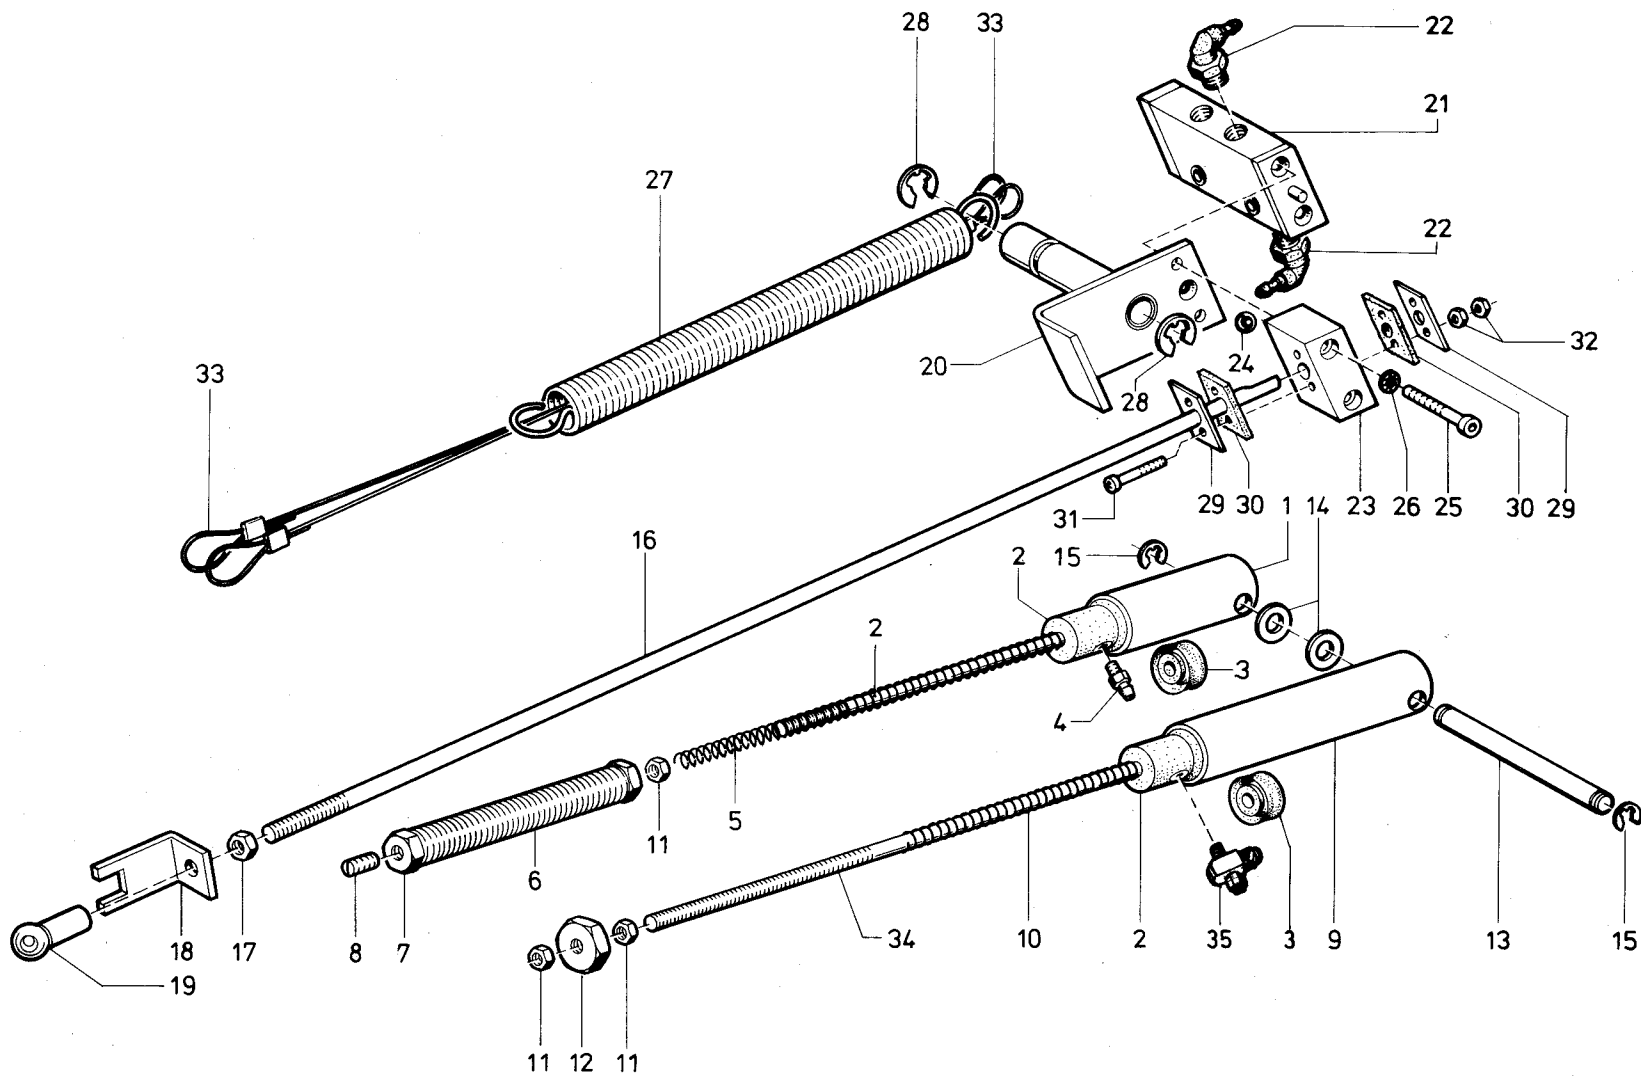

Pos. Det.	Teile Nr. Part No.	Benennung	Denomination
1	74243162	Schwenkarm	Swinging arm
2	74243177	Winkel	Square
3	5701392	Zyl.-Schraube	Cyl. head screw
4	557263	Scheibe	Washer
5	74243181	Lasche	Shackle
6	74243183	Buchse	Bush
7	P 121110	6kt.-Schraube	Hexagonal screw
8	74243192	Raste	Ratchet
9	2691023	6kt.-Schraube	Hexagonal screw
10	5691895	Scheibe	Washer
11	74243212	Halter, links	Left holder
12	74243213	Halter, rechts	Right holder
13	902514	Scheibe	Washer
14	74243218	Abdeckung	Covering
15	74243219	Lasche	Shackle
16	7461033	Zyl.-Schraube	Cyl. head screw
17	55881	6kt.-Schraube	Hexagonal screw
18	93910071	6kt.-Schraube	Hexagonal screw
19	024275	Scheibe	Washer
20	MG 8/7d	6kt.-Mutter	Hexagonal nut
21	74243272	Klappe	Flap of a flap table
22	74243274	Stützblech	Supporting plate
23	933352	Senkschraube	Countersunk screw
24	5511824	6kt.-Mutter	Hexagonal nut
25	739298	Zahnscheibe	Tooth lock washer
26	380286	Winkelgelenk	Angle joint
27	74450244	6kt.-Mutter	Hexagonal nut
28	557111	Zahnscheibe	Tooth lock washer
29	74243287	Stangenscharnier	Piano hinge
30	7442229	Zyl.-Schraube	Cyl. head screw
31	74243236a	Rohr	Tube
32	5701220	Kugelbolzen	Ball pin
33	MG 43/408	6kt.-Mutter	Hexagonal nut
34	211609	Zahnscheibe	Tooth lock washer
35	74243247	Lagerbock	Pillow block
36	74611448	Zyl.-Schraube	Cyl. head screw
37	74243288	Lasche	Shackle
38	74246733	Schutzschlauch	Protective hose
39	74243233	Faltlippe kpl. (best. aus Pos. 27, 28, 31, 35, 36, 40 bis 50)	Folding lip cpl. (cons. of pos. 27, 28, 31, 35, 36, 40 up to 50)
40	74243238	Hebel	Lever
41	570912	Zyl.-Schraube	Cyl. head screw
42	5691895	6kt.-Mutter	Hexagonal nut
43	569956	Federscheibe	Spring washer

Pos. Det.	Teile Nr. Part No.	Benennung	Denomination
44	74242874a	Blattfeder	Leaf spring
45	74242875a	Blattfeder	Leaf spring
46	74242877	Blattfeder	Leaf spring
47	74242878	Knopf	Button
48	74242879	Knopf	Button
49	246369	Zyl.-Schraube	Cyl. head screw
50	798120505	6kt.-Mutter	Hexagonal nut

Pos. Det.	Teile Nr. Part No.	Benennung	Denomination