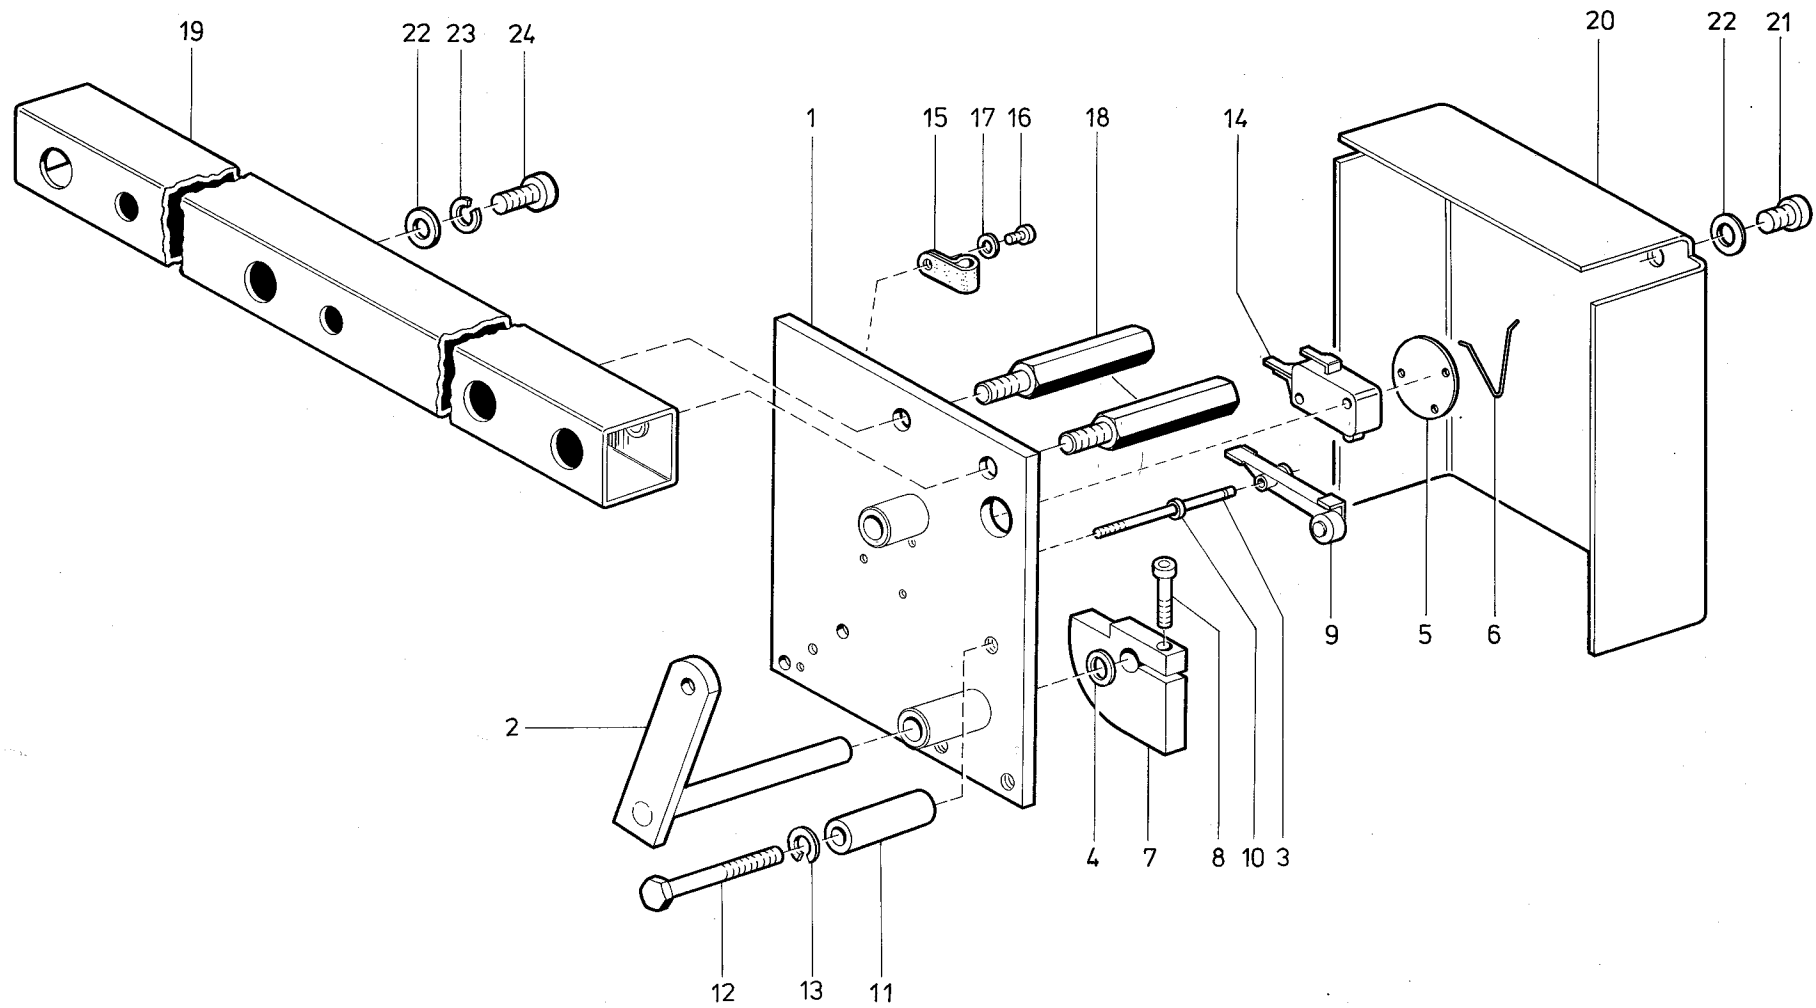

Pos. Det.	Teile Nr. Part No.	Benennung	Denomination
1	74660734	Lagerplatte	Bearing plate
2	74240758	Hebel	Lever
3	74240764	Stift	Pin
4	025357	Scheibe	Washer
5	74240766	Platte	Plate
6	7463216	Draht	Wire
7	7463217	Schaltnocken kpl. (mit Pos. 8)	Cam cpl. (with pos. 8)
8	93370175	Zyl.-Schraube	Cyl. head screw
9	7463259	Gelenkhebel	Articulated lever
10	7463213	Scheibe	Washer
11	74424131	Anschlag	Stop
12	74424132	6kt.-Schraube	Hexagonal screw
13	5692773	Federring	Spring ring
14	739878	Basisschalter	Base switch
15	7442208	Schelle	Clip
16	5691922	Zyl.-Schraube	Cyl. head screw
17	570975	Scheibe	Washer
18	74240797	6kt.-Bolzen	Hexagonal bolt
19	74240801	Rohr	Tube
20	74660743	Schutzhaube	Protective cover
21	7425098	Zyl.-Schraube	Cyl. head screw
22	72043	Scheibe	Washer
23	7441017	Federring	Spring ring
24	7425098	Zyl.-Schraube	Cyl. head screw

Pos. Det.	Teile Nr. Part No.	Benennung	Denomination

Pos. Det.	Teile Nr. Part No.	Benennung	Denomination