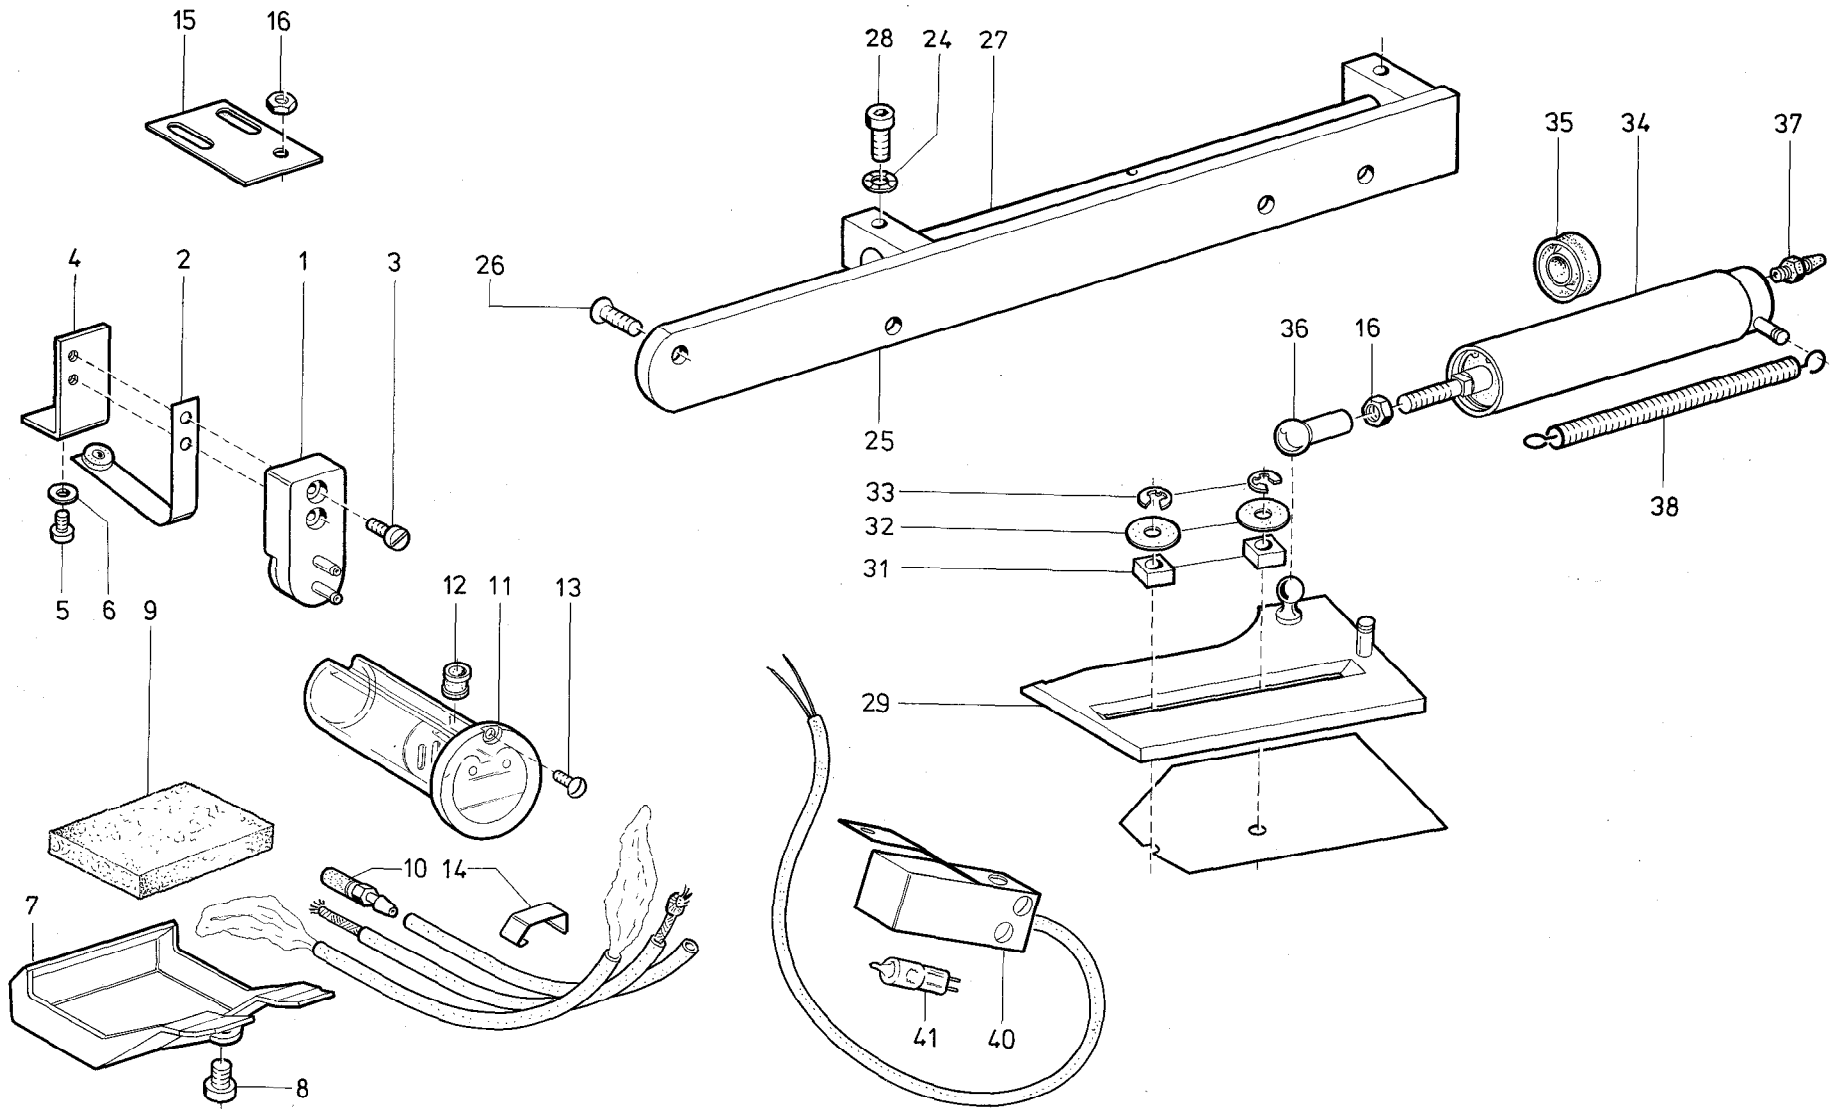

Pos. Det.	Teile Nr. Part No.	Benennung	Denomination
		DÜRKOPP 933-31	DÜRKOPP 933-31
1	93375463	Pumpe kpl. (mit Pos. 2, 3, 4)	Pump cpl. (with pos. 2, 3, 4)
2	93375464	Blattfeder	Leaf spring
3	216573	Zyl.-Schraube	Cyl. head screw
4	93375468	Winkel	Angle
5	223676	Zyl.-Schraube	Cyl. head screw
6	531460	Scheibe	Washer
7	9392461	Ölkasten	Oil case
8	711444	Zyl.-Schraube	Cyl. head screw
9	9392464	Filteteil	Felt
10	9331564	Filter	Filter
11	9331533	Ölbehälter	Oil box
12	211806	Stopfen	Plug
13	10019130	Linsenschraube	Fillister head screw
14	9331575	Klammer	Clamp
15	9331572	Lasche	Shackle
16	MG 43/808	6kt.-Mutter	Hexagonal nut
25	93379513	Lasche	Shackle
26	2412222	Senkschraube	Countersunk screw
27	93379518	Bolzen	Bolt
28	93311296	Zyl.-Schraube	Cyl. head screw
29	93379903	Anschlag	Limit stop
30	93379908	Gleitblech	Sliding plate
31	265270	Gleitstein	Sliding stone
32	244401	Scheibe	Washer
33	211100a	Sicher.-Scheibe	Lock washer
34	93379916	Zylinder kpl. (mit Pos. 35)	Cylinder cpl. (with pos. 35)
35	7426431	Lippenring	Lip seal
36	211616	Kugelpfanne	Ball socket
37	7972016	Schl.-Tülle	Hose nozzle
38	5562029b	Zugfeder	Draw spring
39	93341241	Hülse	Sleeve
40	798789004	Greiferraumleuchte	Looper space lighting

Pos. Det.	Teile Nr. Part No.	Benennung	Denomination
41	798280201	Halogenlampe	Halogen lamp

Pos. Det.	Teile Nr. Part No.	Benennung	Denomination