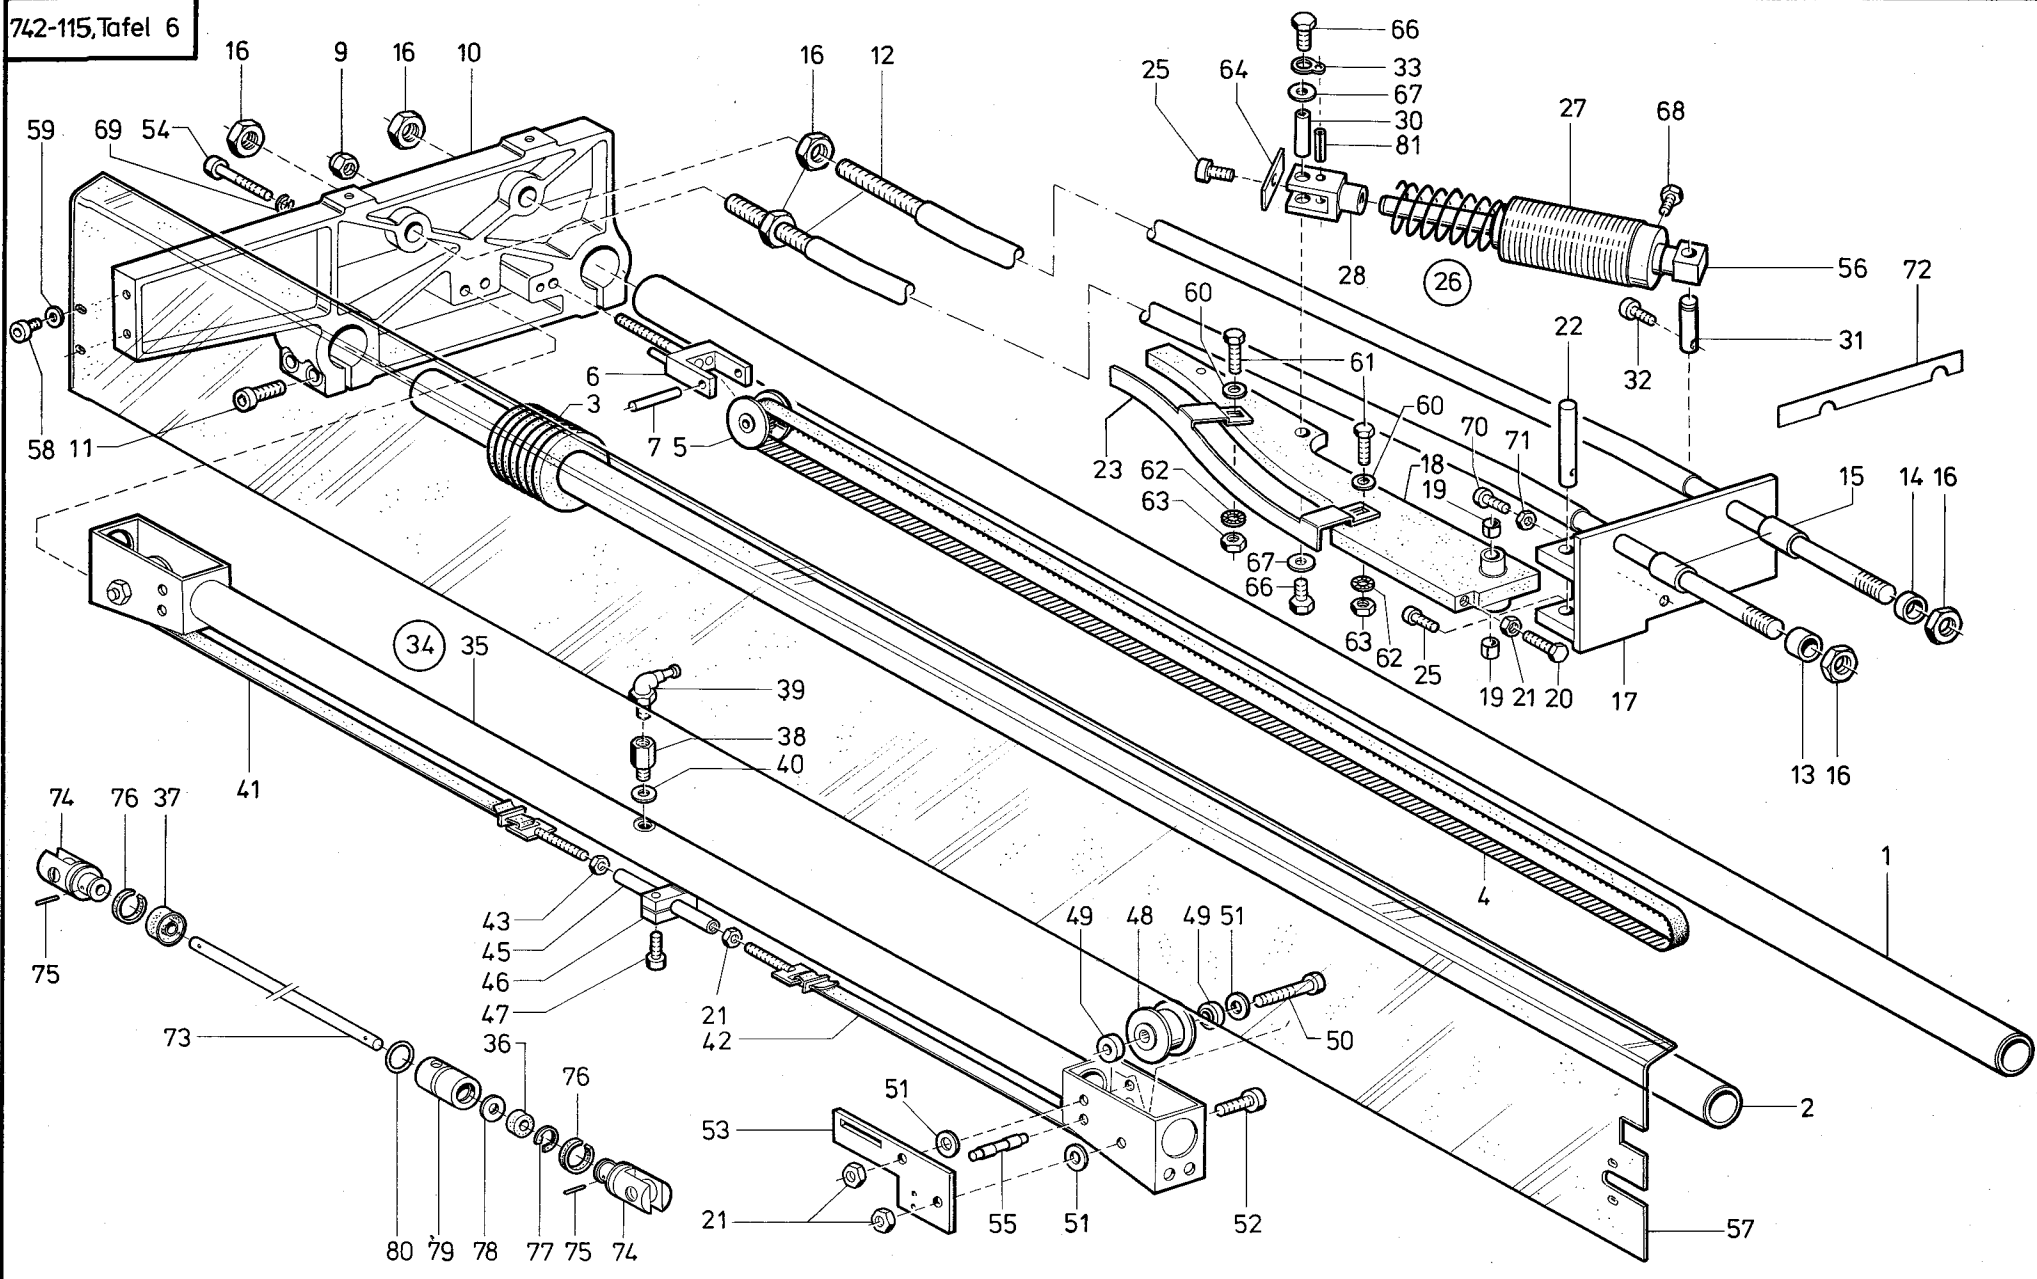

Pos. Det.	Teile Nr. Part No.	Benennung	Denomination
1	74241322	Welle	Shaft
2	74241325	Welle	Shaft
3	74241326	Ring	Ring
4	74241330	Zahnriemen	Toothed belt
5	74241333	Ritzel	Pinion
6	74241342	Gabel	Fork
7	74241349	Lagernadel	Bearing needle
9	793316	6kt.-Mutter	Hexagonal nut
10	74241357	Klemmblock kpl. (mit Pos. 11)	Clamping block cpl. (with pos. 11)
11	5701594	Zyl.-Schraube	Cyl. head screw
12	74241382	Strebe	Prop
13	74241385	Buchse	Bush
14	74241386	Buchse	Bush
15	74241387	Buchse	Bush
16	55614146	6kt.-Mutter	Hexagonal nut
17	74241392	Platte	Plate
18	74241397	Bremskeil kpl. (mit Pos. 19)	Brake block cpl. (with pos. 19)
19	NBO/2431	DU-Buchse	DU-bush
20	702604	6kt.-Schraube	Hexagonal screw
21	74450244	6kt.-Mutter	Hexagonal nut
22	74241404	Bolzen	Bolt
23	74241406	Führungsblech	Guide plate
25	7441968	Zyl.-Schraube	Cyl. head screw
26	74241412	Stoßdämpfer kpl. (best. aus Pos. 25, 27, 28, 29, 30, 33, 56, 64, 65)	Shock absorber cpl. (cons. of pos. 25, 27, 28, 29, 30, 33, 56, 64, 65)
27	74241414	Stoßdämpfer	Shock absorber
28	74241415	Gabel	Fork
30	94357	Bolzen	Bolt
31	74241421	Bolzen	Bolt
32	570912	Zyl.-Schraube	Cyl. head screw
33	557837	Federscheibe	Spring washer
34	74241501	Zylinder kpl. (best. aus Pos. 21, 35, 36, 37, 38, 39, 40, 41, 42, 43, 45, 46, 47, 48, 49, 50, 51, 52, 53, 54, 55, 73 bis 80)	Cylinder cpl. (cons. of pos. 21, 35, 36, 37, 38, 39, 40, 41, 42, 43, 45, 46, 47, 48, 49, 50, 51, 52, 53, 54, 55, 73 up to 80)
35	74241503	Zylinderrohr	Cylinder tube
36	74241517	Lippenring	Lip seal
37	7461547	Lippenring	Lip seal
38	74241532	Anschl.-Stück	Joining piece

Pos. Det.	Teile Nr. Part No.	Benennung	Denomination
39	74423556	Stecknippel	Plug
40	74241533	Scheibe	Washer
41	74241535	Zugband Links	Stretch band left
42	74241536	Zugband Rechts	Stretch band right
43	558101	6kt.-Mutter (Linksgewinde)	Hexagonal nut (left hand thread)
45	74241546	Gew.-Buchse	Threaded bush
46	74241547	Lagerbock	Pillow block
47	P12110	Zyl.-Schraube	Cyl. head screw
48	74241551	Rolle	Roll
49	74241555	Buchse	Bush
50	P 12547	Zyl.-Schraube	Cyl. head screw
51	74450243	Scheibe	Washer
52	265565	Zyl.-Schraube	Cyl. head screw
53	74241561	Lasche	Shackle
54	902380	Zyl.-Schraube	Cyl. head screw
55	74241545	Stift	Pin
56	74241418	Kloben	Block
57	74242292	Blende	Blind
58	570912	Zyl.-Schraube	Cyl. head screw
59	5691895	Scheibe	Washer
60	798795	Scheibe	Washer
61	5562622	6kt.-Schraube	Hexagonal screw
62	911267	Zahnscheibe	Tooth lock washer
63	202704	6kt.-Mutter	Hexagonal nut
64	74241415a	Blech	Plate
66	914330	6kt.-Schraube	Hexagonal screw
67	55890	Scheibe	Washer
68	556387	6kt.-Schraube	Hexagonal screw
69	7441426	Federring	Spring ring
70	5701392	Zyl.-Schraube	Cyl. head screw
71	MG 43/409	6kt.-Mutter	Hexagonal nut
72	74241388	Lasche	Shackle
73	74241513	Kolbenstange	Piston rod
74	742041508	Kolben kpl. (li.u.re.) (mit Pos.41,42,75,76)	Piston cpl. (le. + ri.) (with pos.41,42,75,76)
75	082424	Stahlnadel	Steel needle
76	0020083083325	Filzteil	Felt
77	933324	Sicher.-Ring	Safety ring
78	249264	Scheibe	Washer
79	74241515	Buchse	Bush
80	74241516	Gummiring	Rubber ring
81	421266	Spannhülse	Clamping sleeve

Pos. Det.	Teile Nr. Part No.	Benennung	Denomination