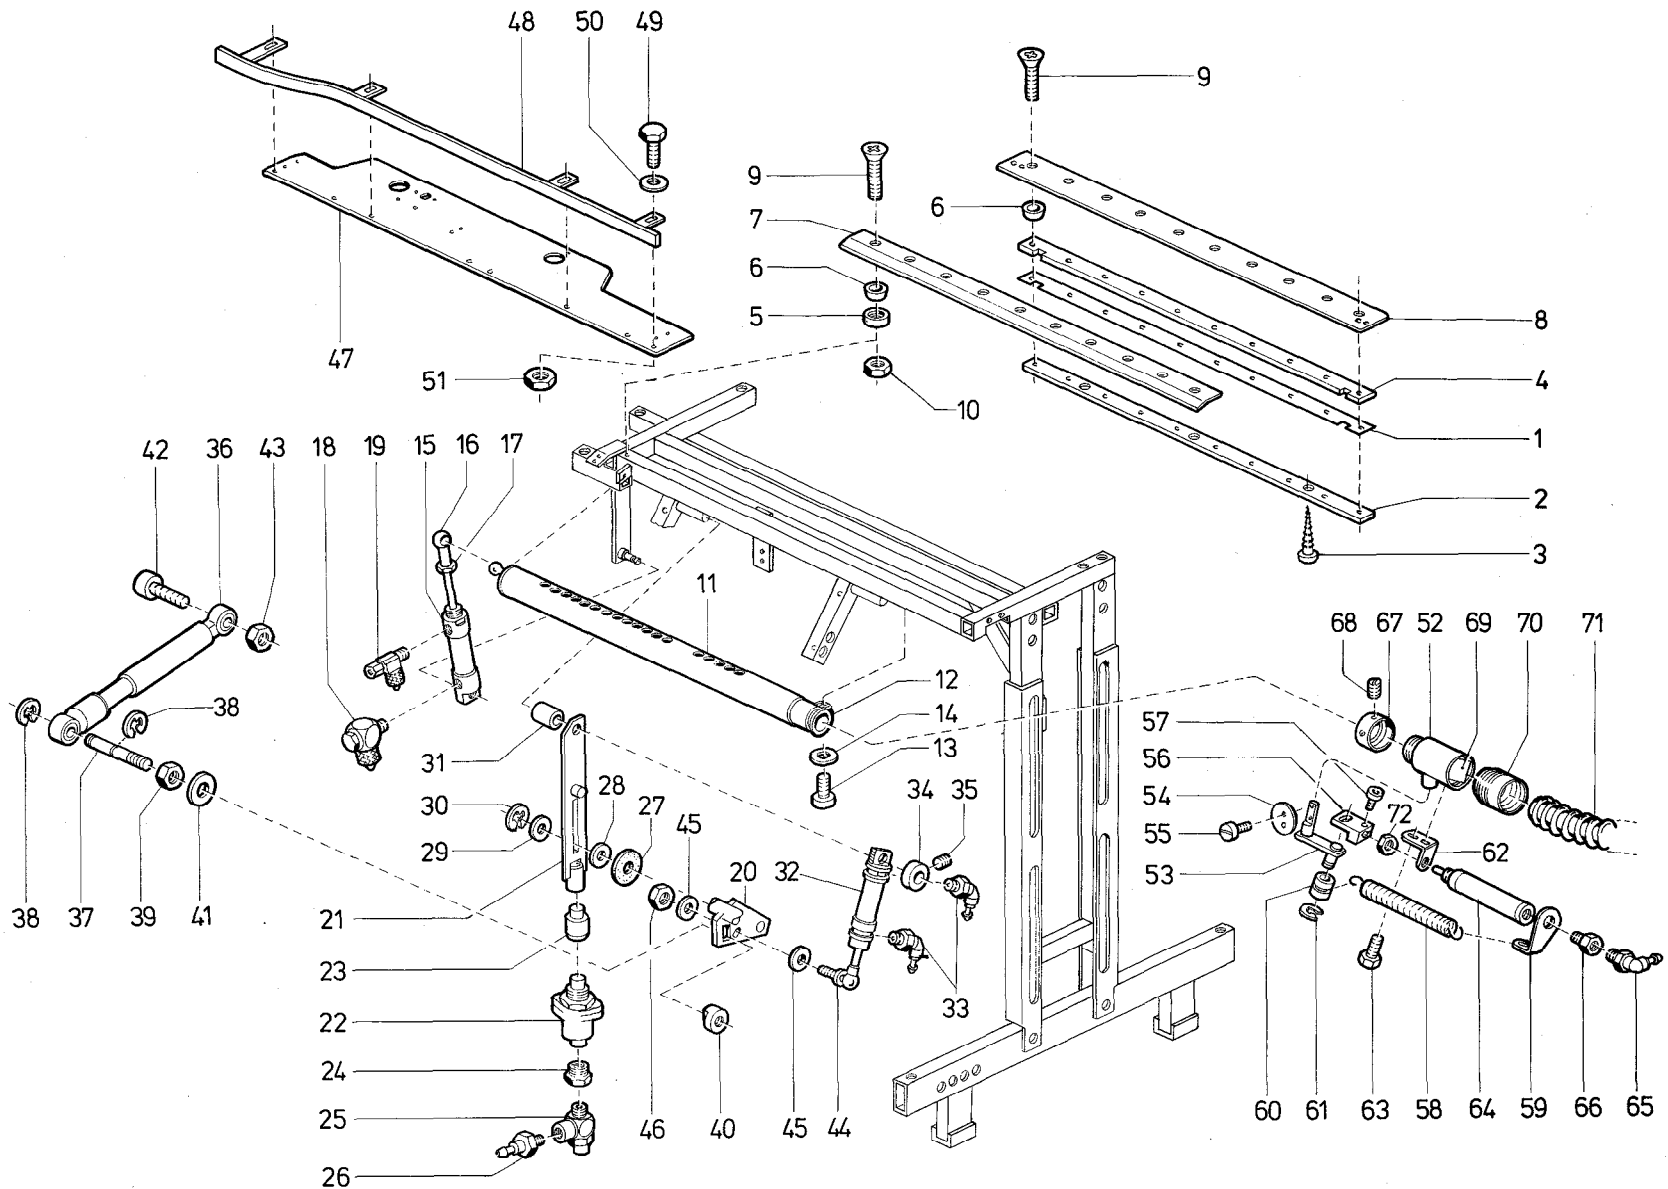

Pos. Det.	Teile Nr. Part No.	Benennung	Denomination
1	74252502	Gleitblech	Slide plate
2	74252503	Leiste	Reglet
3	7441115	Blechschraube	Tin plate screw
4	74252506	Leiste	Reglet
5	74252508	Distanzstück	Distance piece
6	74252509	Kugelscheibe	Ball washer
7	74252513	Gleitblech	Slide plate
8	74252515	Gleitblech	Slide plate
9	74252517	Senkschraube	Countersunk screw
10	202704	6kt.-Mutter	Hexagonal nut
11	74252761	Saugrohr	Sucking tube
12	74252782	Rohr	Tube
13	7441509	Zyl.-Schraube	Cyl. head screw
14	024275	Scheibe	Washer
15	74221996	Zylinder	Cylinder
16	93310868	Kugelpfanne	Ball socket
17	MG 8/7d	6kt.-Mutter	Hexagonal nut
18	718155	Verschraubung	Coupling screw
19	797413	Drosselventil	Throttle valve
20	74252903	Hebel	Lever
21	74252963	Lasche	Shackle
22	7426332	Zylinder	Cylinder
23	74252975	Kloben	Block
24	Z 116/61	Reduzierstück	Reducer
25	797409	Drosselventil	Throttle valve
26	74423566	Stecknippel	Plug
27	9335725	Transportrolle	Transp. roll
28	7441370	Scheibe	Washer
29	74252994	Scheibe	Washer
30	7443142	Sicher.-Scheibe	Lock washer
31	74252998	Buchse	Bush
32	74253022	Zylinder	Cylinder
33	746768	L-Stecknippel	Plug
34	211187	Stellring	Set collar
35	531464	Gewindestift	Threaded stud
36	74221734	Stoßdämpfer	Shock absorber
37	74253063	Gewinde-Bolzen	Threaded bolt
38	650353	Sicher.-Ring	Circlip
39	55614146	6kt.-Mutter	Hexagonal nut
40	74240552	Mutter	Nut
41	7425027	Scheibe	Washer
42	Z 112/392	Zyl.-Schraube	Cyl. head screw
43	MG 43/13	6kt.-Mutter	Hexagonal nut
44	74252918	Kugelzapfen	Ball pin
45	72043	Scheibe	Washer

Pos. Det.	Teile Nr. Part No.	Benennung	Denomination
46	72042a	6kt.-Mutter	Hexagonal nut
47	74255802	Grundplatte	Base plate
48	74255806	Schiene	Rail
49	7441658	6kt.-Schraube	Hexagonal screw
50	MG 43/2510	Scheibe	Washer
51	MG 43/409	6kt.-Mutter	Hexagonal nut
52	722913a	Ventilgehäuse	Valve housing
53	722918a	Hebel	Lever
54	722929a	Drosselklappe	Throttle flap
55	213370	Zyl.-Schraube	Cyl. head screw
56	722871	Klemmkloben	Clamping block
57	7441968	Zyl.-Schraube	Cyl. head screw
58	746987a	Zugfeder	Draw spring
59	7461431	Winkel	Angle
60	74245011	Rolle	Roll
61	255129	Sicher.-Scheibe	Lock washer
62	722932a	Winkel	Angle
63	5561313a	6kt.-Schraube	Hexagonal screw
64	7441868	Zylinder	Cylinder
65	746768	Stecknippel	Plug
66	Z 120362	Reduzierstück	Reducing piece
67	74252814	Rohr	Tube
68	421222	Gewindestift	Threaded stud
69	74245032	Blech	Plate
70	722728	Verschraubung	Coupling screw
71	0020071073500	Schlauch	Hose
72	Z 151109	6kt.-Mutter	Hexagonal nut

Pos. Det.	Teile Nr. Part No.	Benennung	Denomination