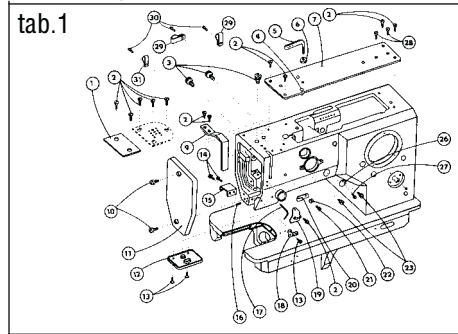

Spare parts list
Katalog náhradních dílů

523 - 101

**Jednoehlový šicí stroj s klikatým stehem, ponorným podáváním
a ručním zpátkováním**

**Single needle lockstitch zigzag machine with bottom feed,
manual backtacking**

523-101

OBSAH : - Contents:
Dílce hlavy - Parts of head

Číslo tabulky Table No.	Objednací číslo Ordered No.		Název objektu Denomination
tab.19	S522 000235		Chapač Hook
Příbal - Enclosed accessories			
tab. 20	S980 099038	Standard	Zvláštní příslušenství /1 Accessories/1
tab. 21	S980 099038	Standard	Zvláštní příslušenství /2 Accessories/2
tab. 22	S980 099038	Standard	Zvláštní příslušenství /3 Accessories/3
tab. 23	S980 099038	Standard	Zvláštní příslušenství /4 Accessories/4
tab. 24	S980 099038	Standard	Zvláštní příslušenství /5 Accessories/5
tab. 25	S980 092235	Standard	SND Spare parts kit
Nutné vybavení - Necessary equipment			
tab. 26	S791 995068	Standard	Díly pro zpátkování pedálem Parts of backtacking (with pedal)
Šicí vybavení - Sewing equipment			
Tabulka šicích vybavení - Table of sewing equipments			
tab. 27	S791 124070 35	Standard	Šicí vybavení Sewing equipment
tab. 28	S791 124069 35		Šicí vybavení Sewing equipment
Volitelné vybavení - Optional equipment			
tab. 29	S791 151016		Otevřená patka Hinged foot with front thread slit
tab. 30	S791 149001		Vybavení pro obnitkování okrajů Attachment for serging operation
tab. 31	S791 947001		Ustavovací měrky Adjustment gauges
tab. 32	S741 610116 40		Sada rychlepotřebovatelných náhradních dílů High mortality spare parts kit
tab. 33	S794 222012		Návěsné osvětlení Sewing lamp