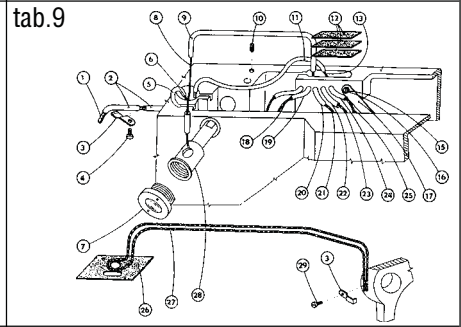

Spare parts list
Katalog náhradních dílů

523 - 101

**Jednoehlový šicí stroj s klikatým stehem, ponorným podáváním
a ručním zpátkováním**

**Single needle lockstitch zigzag machine with bottom feed,
manual backtacking**

523-101

OBSAH : - Contents:
Dílce hlavy - Parts of head

Číslo tabulky Table No.	Objednací číslo Ordered No.		Název objektu Denomination
tab.19	S522 000235		Chapač Hook
Příbal - Enclosed accessories			
tab. 20	S980 099038	Standard	Zvláštní příslušenství /1 Accessories/1
tab. 21	S980 099038	Standard	Zvláštní příslušenství /2 Accessories/2
tab. 22	S980 099038	Standard	Zvláštní příslušenství /3 Accessories/3
tab. 23	S980 099038	Standard	Zvláštní příslušenství /4 Accessories/4
tab. 24	S980 099038	Standard	Zvláštní příslušenství /5 Accessories/5
tab. 25	S980 092235	Standard	SND Spare parts kit
Nutné vybavení - Necessary equipment			
tab. 26	S791 995068	Standard	Díly pro zpátkování pedálem Parts of backtacking (with pedal)
Šicí vybavení - Sewing equipment			
Tabulka šicích vybavení - Table of sewing equipments			
tab. 27	S791 124070 35	Standard	Šicí vybavení Sewing equipment
tab. 28	S791 124069 35		Šicí vybavení Sewing equipment
Volitelné vybavení - Optional equipment			
tab. 29	S791 151016		Otevřená patka Hinged foot with front thread slit
tab. 30	S791 149001		Vybavení pro obnitkování okrajů Attachment for serging operation
tab. 31	S791 947001		Ustavovací měrky Adjustment gauges
tab. 32	S741 610116 40		Sada rychlepotřebovatelných náhradních dílů High mortality spare parts kit
tab. 33	S794 222012		Návěsné osvětlení Sewing lamp