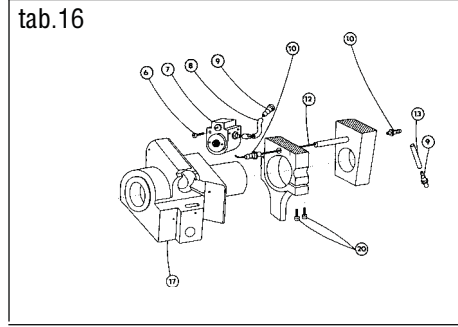

523-101

OBSAH : - Contents:
Dílce hlavy - Parts of head

Číslo tabulky Table No.	Objednací číslo Ordered No.		Název objektu Denomination
tab.19	S522 000235		Chapač Hook
Příbal - Enclosed accessories			
tab. 20	S980 099038	Standard	Zvláštní příslušenství /1 Accessories/1
tab. 21	S980 099038	Standard	Zvláštní příslušenství /2 Accessories/2
tab. 22	S980 099038	Standard	Zvláštní příslušenství /3 Accessories/3
tab. 23	S980 099038	Standard	Zvláštní příslušenství /4 Accessories/4
tab. 24	S980 099038	Standard	Zvláštní příslušenství /5 Accessories/5
tab. 25	S980 092235	Standard	SND Spare parts kit
Nutné vybavení - Necessary equipment			
tab. 26	S791 995068	Standard	Díly pro zpátkování pedálem Parts of backtacking (with pedal)
Šicí vybavení - Sewing equipment			
Tabulka šicích vybavení - Table of sewing equipments			
tab. 27	S791 124070 35	Standard	Šicí vybavení Sewing equipment
tab. 28	S791 124069 35		Šicí vybavení Sewing equipment
Volitelné vybavení - Optional equipment			
tab. 29	S791 151016		Otevřená patka Hinged foot with front thread slit
tab. 30	S791 149001		Vybavení pro obnitkování okrajů Attachment for serging operation
tab. 31	S791 947001		Ustavovací měrky Adjustment gauges
tab. 32	S741 610116 40		Sada rychlepotřebovatelných náhradních dílů High mortality spare parts kit
tab. 33	S794 222012		Návěsné osvětlení Sewing lamp