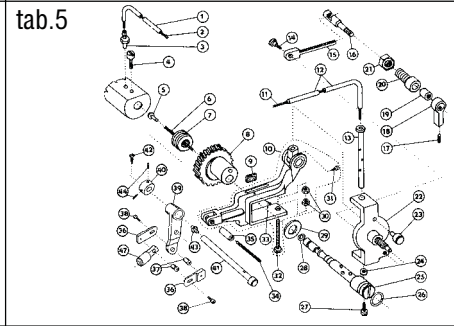

Spare parts list
Katalog náhradních dílů

523 - 101

**Jednoehlový šicí stroj s klikatým stehem, ponorným podáváním
a ručním zpátkováním**

**Single needle lockstitch zigzag machine with bottom feed,
manual backtacking**

523-101

OBSAH : - Contents:
Dílce hlavy - Parts of head

Číslo tabulky Table No.	Objednací číslo Ordered No.		Název objektu Denomination
tab.19	S522 000235		Chapač Hook
Příbal - Enclosed accessories			
tab. 20	S980 099038	Standard	Zvláštní příslušenství /1 Accessories/1
tab. 21	S980 099038	Standard	Zvláštní příslušenství /2 Accessories/2
tab. 22	S980 099038	Standard	Zvláštní příslušenství /3 Accessories/3
tab. 23	S980 099038	Standard	Zvláštní příslušenství /4 Accessories/4
tab. 24	S980 099038	Standard	Zvláštní příslušenství /5 Accessories/5
tab. 25	S980 092235	Standard	SND Spare parts kit
Nutné vybavení - Necessary equipment			
tab. 26	S791 995068	Standard	Díly pro zpátkování pedálem Parts of backtacking (with pedal)
Šicí vybavení - Sewing equipment			
Tabulka šicích vybavení - Table of sewing equipments			
tab. 27	S791 124070 35	Standard	Šicí vybavení Sewing equipment
tab. 28	S791 124069 35		Šicí vybavení Sewing equipment
Volitelné vybavení - Optional equipment			
tab. 29	S791 151016		Otevřená patka Hinged foot with front thread slit
tab. 30	S791 149001		Vybavení pro obnitkování okrajů Attachment for serging operation
tab. 31	S791 947001		Ustavovací měrky Adjustment gauges
tab. 32	S741 610116 40		Sada rychlepotřebovatelných náhradních dílů High mortality spare parts kit
tab. 33	S794 222012		Návěsné osvětlení Sewing lamp