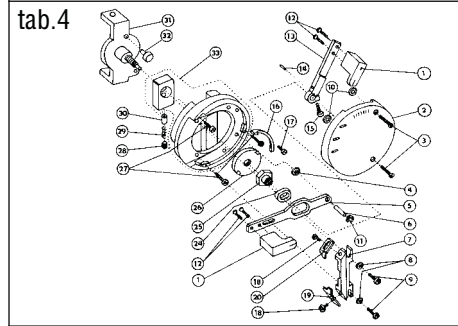

523-101

OBSAH : - Contents:
Dílce hlavy - Parts of head

Číslo tabulky Table No.	Objednací číslo Ordered No.		Název objektu Denomination
tab.19	S522 000235		Chapač Hook
Příbal - Enclosed accessories			
tab. 20	S980 099038	Standard	Zvláštní příslušenství /1 Accessories/1
tab. 21	S980 099038	Standard	Zvláštní příslušenství /2 Accessories/2
tab. 22	S980 099038	Standard	Zvláštní příslušenství /3 Accessories/3
tab. 23	S980 099038	Standard	Zvláštní příslušenství /4 Accessories/4
tab. 24	S980 099038	Standard	Zvláštní příslušenství /5 Accessories/5
tab. 25	S980 092235	Standard	SND Spare parts kit
Nutné vybavení - Necessary equipment			
tab. 26	S791 995068	Standard	Díly pro zpátkování pedálem Parts of backtacking (with pedal)
Šicí vybavení - Sewing equipment			
Tabulka šicích vybavení - Table of sewing equipments			
tab. 27	S791 124070 35	Standard	Šicí vybavení Sewing equipment
tab. 28	S791 124069 35		Šicí vybavení Sewing equipment
Volitelné vybavení - Optional equipment			
tab. 29	S791 151016		Otevřená patka Hinged foot with front thread slit
tab. 30	S791 149001		Vybavení pro obnitkování okrajů Attachment for serging operation
tab. 31	S791 947001		Ustavovací měrky Adjustment gauges
tab. 32	S741 610116 40		Sada rychlepotřebovatelných náhradních dílů High mortality spare parts kit
tab. 33	S794 222012		Návěsné osvětlení Sewing lamp