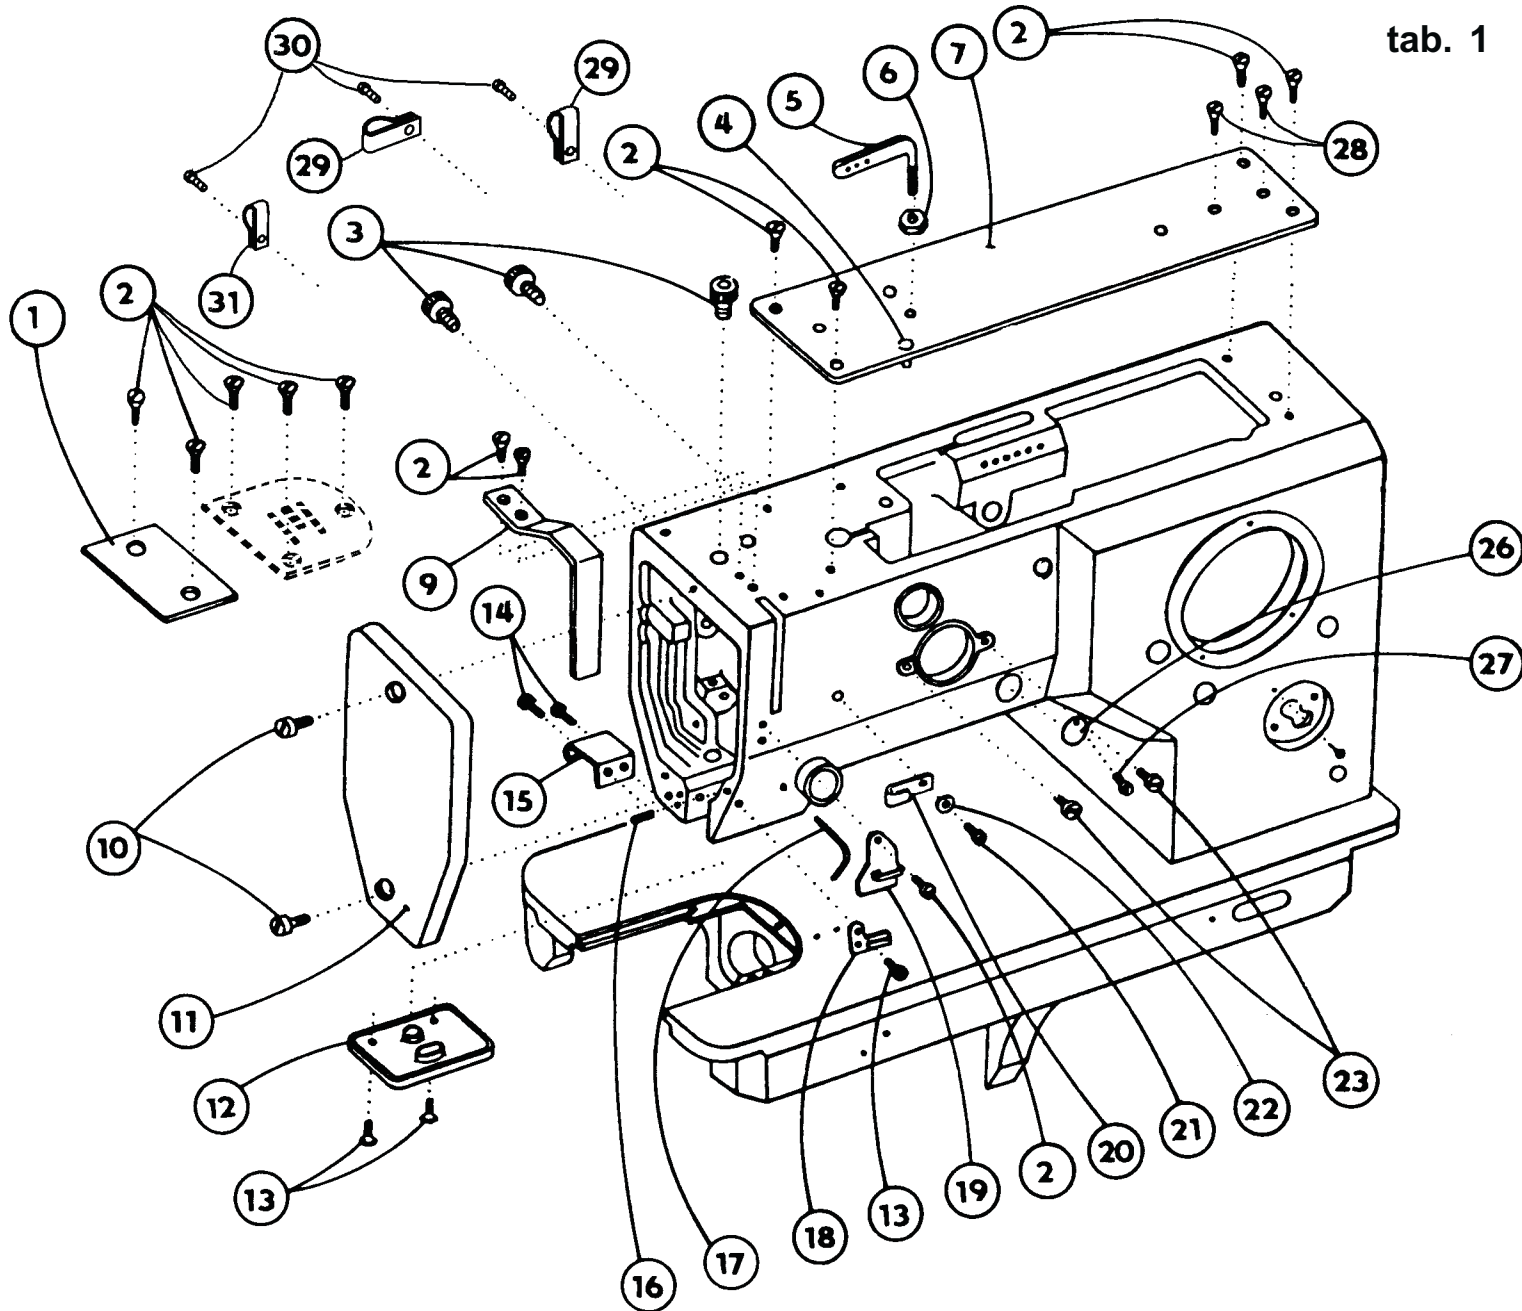

tab. 1

523 - 101

1	S080	647228
2	S080	123117
3	S321	001000
4	S080	840073
5	S080	313204
6	S080	161138
7	S080	815007
9	S080	831342
10	S080	120248
11	S080	721173
12	S080	827180
13	S080	123122
14	S080	126063
15	S080	823149
16	S080	111227
17	S080	271184
18	S080	821115
19	S080	821077
20	S080	821113
21	S080	120361
22	S080	190368
23	S080	132112
26	S080	831494
27	S080	123166
28	S080	132153
29	9840	120030
30	S080	120331
31	9840	120028