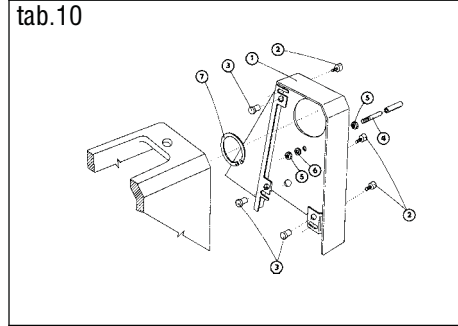

523-101

OBSAH : - Contents:
Dílce hlavy - Parts of head

Číslo tabulky Table No.	Objednací číslo Ordered No.		Název objektu Denomination
tab.19	S522 000235		Chapač Hook
Příbal - Enclosed accessories			
tab. 20	S980 099038	Standard	Zvláštní příslušenství /1 Accessories/1
tab. 21	S980 099038	Standard	Zvláštní příslušenství /2 Accessories/2
tab. 22	S980 099038	Standard	Zvláštní příslušenství /3 Accessories/3
tab. 23	S980 099038	Standard	Zvláštní příslušenství /4 Accessories/4
tab. 24	S980 099038	Standard	Zvláštní příslušenství /5 Accessories/5
tab. 25	S980 092235	Standard	SND Spare parts kit
Nutné vybavení - Necessary equipment			
tab. 26	S791 995068	Standard	Díly pro zpátkování pedálem Parts of backtacking (with pedal)
Šicí vybavení - Sewing equipment			
Tabulka šicích vybavení - Table of sewing equipments			
tab. 27	S791 124070 35	Standard	Šicí vybavení Sewing equipment
tab. 28	S791 124069 35		Šicí vybavení Sewing equipment
Volitelné vybavení - Optional equipment			
tab. 29	S791 151016		Otevřená patka Hinged foot with front thread slit
tab. 30	S791 149001		Vybavení pro obnitkování okrajů Attachment for serging operation
tab. 31	S791 947001		Ustavovací měrky Adjustment gauges
tab. 32	S741 610116 40		Sada rychlepotřebovatelných náhradních dílů High mortality spare parts kit
tab. 33	S794 222012		Návěsné osvětlení Sewing lamp