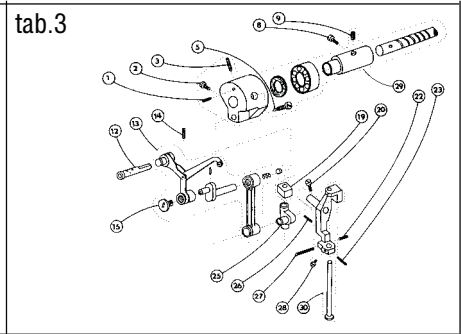

Spare parts list
Katalog náhradních dílů

523 - 101

**Jednoehlový šicí stroj s klikatým stehem, ponorným podáváním
a ručním zpátkováním**

**Single needle lockstitch zigzag machine with bottom feed,
manual backtacking**

523-101

OBSAH : - Contents:
Dílce hlavy - Parts of head

Číslo tabulky Table No.	Objednací číslo Ordered No.		Název objektu Denomination
tab.19	S522 000235		Chapač Hook
Příbal - Enclosed accessories			
tab. 20	S980 099038	Standard	Zvláštní příslušenství /1 Accessories/1
tab. 21	S980 099038	Standard	Zvláštní příslušenství /2 Accessories/2
tab. 22	S980 099038	Standard	Zvláštní příslušenství /3 Accessories/3
tab. 23	S980 099038	Standard	Zvláštní příslušenství /4 Accessories/4
tab. 24	S980 099038	Standard	Zvláštní příslušenství /5 Accessories/5
tab. 25	S980 092235	Standard	SND Spare parts kit
Nutné vybavení - Necessary equipment			
tab. 26	S791 995068	Standard	Díly pro zpátkování pedálem Parts of backtacking (with pedal)
Šicí vybavení - Sewing equipment			
Tabulka šicích vybavení - Table of sewing equipments			
tab. 27	S791 124070 35	Standard	Šicí vybavení Sewing equipment
tab. 28	S791 124069 35		Šicí vybavení Sewing equipment
Volitelné vybavení - Optional equipment			
tab. 29	S791 151016		Otevřená patka Hinged foot with front thread slit
tab. 30	S791 149001		Vybavení pro obnitkování okrajů Attachment for serging operation
tab. 31	S791 947001		Ustavovací měrky Adjustment gauges
tab. 32	S741 610116 40		Sada rychlepotřebovatelných náhradních dílů High mortality spare parts kit
tab. 33	S794 222012		Návěsné osvětlení Sewing lamp