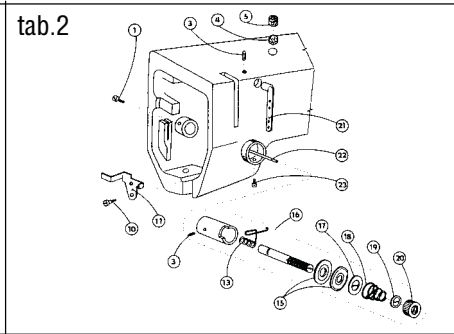

523-101

OBSAH : - Contents:
Dílce hlavy - Parts of head

Číslo tabulky Table No.	Objednací číslo Ordered No.		Název objektu Denomination
tab.19	S522 000235		Chapač Hook
Příbal - Enclosed accessories			
tab. 20	S980 099038	Standard	Zvláštní příslušenství /1 Accessories/1
tab. 21	S980 099038	Standard	Zvláštní příslušenství /2 Accessories/2
tab. 22	S980 099038	Standard	Zvláštní příslušenství /3 Accessories/3
tab. 23	S980 099038	Standard	Zvláštní příslušenství /4 Accessories/4
tab. 24	S980 099038	Standard	Zvláštní příslušenství /5 Accessories/5
tab. 25	S980 092235	Standard	SND Spare parts kit
Nutné vybavení - Necessary equipment			
tab. 26	S791 995068	Standard	Díly pro zpátkování pedálem Parts of backtacking (with pedal)
Šicí vybavení - Sewing equipment			
Tabulka šicích vybavení - Table of sewing equipments			
tab. 27	S791 124070 35	Standard	Šicí vybavení Sewing equipment
tab. 28	S791 124069 35		Šicí vybavení Sewing equipment
Volitelné vybavení - Optional equipment			
tab. 29	S791 151016		Otevřená patka Hinged foot with front thread slit
tab. 30	S791 149001		Vybavení pro obnitkování okrajů Attachment for serging operation
tab. 31	S791 947001		Ustavovací měrky Adjustment gauges
tab. 32	S741 610116 40		Sada rychlepotřebovatelných náhradních dílů High mortality spare parts kit
tab. 33	S794 222012		Návěsné osvětlení Sewing lamp