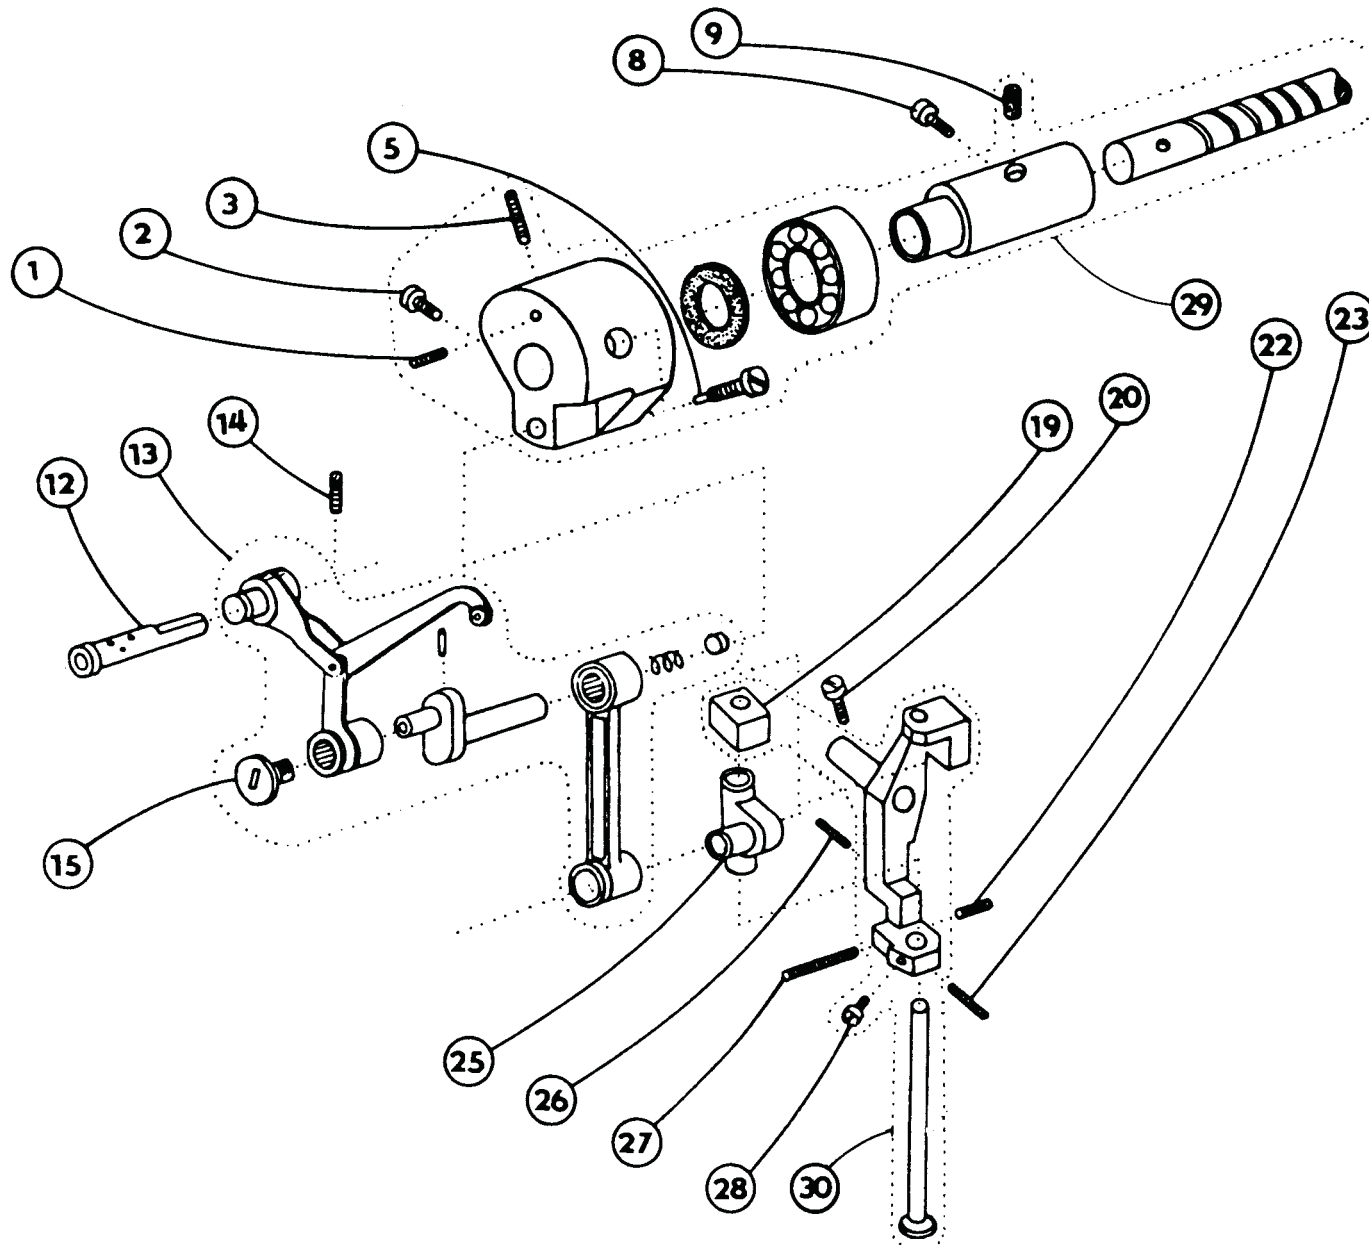

tab. 3

523 - 101

1	S080	111238
2	S080	122008
3	S080	112015
5	S080	138009
8	S080	120006
9	S 080	953139
12	S080	328005
13	S980	044711
14	S080	112014
15	S080	120062
19	S080	953159
20	S080	120248
22	S080	111214
23	S080	111295
25	S080	452047
26	S080	111273
27	S080	111126
28	S080	120216
29	S980	043298
30	S980	035318