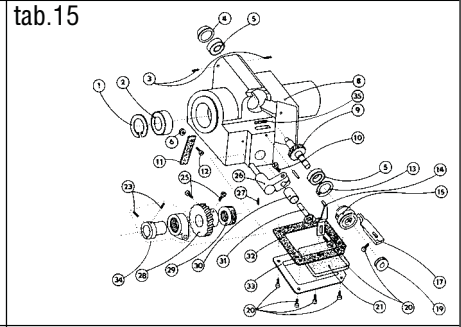

Spare parts list
Katalog náhradních dílů

523 - 101

**Jednoehlový šicí stroj s klikatým stehem, ponorným podáváním
a ručním zpátkováním**

**Single needle lockstitch zigzag machine with bottom feed,
manual backtacking**

523-101

OBSAH : - Contents:
Dílce hlavy - Parts of head

Číslo tabulky Table No.	Objednací číslo Ordered No.		Název objektu Denomination
tab.19	S522 000235		Chapač Hook
Příbal - Enclosed accessories			
tab. 20	S980 099038	Standard	Zvláštní příslušenství /1 Accessories/1
tab. 21	S980 099038	Standard	Zvláštní příslušenství /2 Accessories/2
tab. 22	S980 099038	Standard	Zvláštní příslušenství /3 Accessories/3
tab. 23	S980 099038	Standard	Zvláštní příslušenství /4 Accessories/4
tab. 24	S980 099038	Standard	Zvláštní příslušenství /5 Accessories/5
tab. 25	S980 092235	Standard	SND Spare parts kit
Nutné vybavení - Necessary equipment			
tab. 26	S791 995068	Standard	Díly pro zpátkování pedálem Parts of backtacking (with pedal)
Šicí vybavení - Sewing equipment			
Tabulka šicích vybavení - Table of sewing equipments			
tab. 27	S791 124070 35	Standard	Šicí vybavení Sewing equipment
tab. 28	S791 124069 35		Šicí vybavení Sewing equipment
Volitelné vybavení - Optional equipment			
tab. 29	S791 151016		Otevřená patka Hinged foot with front thread slit
tab. 30	S791 149001		Vybavení pro obnitkování okrajů Attachment for serging operation
tab. 31	S791 947001		Ustavovací měrky Adjustment gauges
tab. 32	S741 610116 40		Sada rychlepotřebovatelných náhradních dílů High mortality spare parts kit
tab. 33	S794 222012		Návěsné osvětlení Sewing lamp