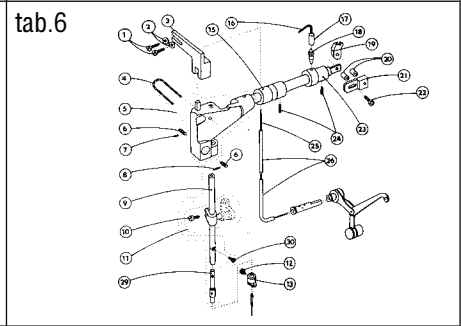

Spare parts list
Katalog náhradních dílů

523 - 101

**Jednoehlový šicí stroj s klikatým stehem, ponorným podáváním
a ručním zpátkováním**

**Single needle lockstitch zigzag machine with bottom feed,
manual backtacking**

523-101

OBSAH : - Contents:
Dílce hlavy - Parts of head

Číslo tabulky Table No.	Objednací číslo Ordered No.		Název objektu Denomination
tab.19	S522 000235		Chapač Hook
Příbal - Enclosed accessories			
tab. 20	S980 099038	Standard	Zvláštní příslušenství /1 Accessories/1
tab. 21	S980 099038	Standard	Zvláštní příslušenství /2 Accessories/2
tab. 22	S980 099038	Standard	Zvláštní příslušenství /3 Accessories/3
tab. 23	S980 099038	Standard	Zvláštní příslušenství /4 Accessories/4
tab. 24	S980 099038	Standard	Zvláštní příslušenství /5 Accessories/5
tab. 25	S980 092235	Standard	SND Spare parts kit
Nutné vybavení - Necessary equipment			
tab. 26	S791 995068	Standard	Díly pro zpátkování pedálem Parts of backtacking (with pedal)
Šicí vybavení - Sewing equipment			
Tabulka šicích vybavení - Table of sewing equipments			
tab. 27	S791 124070 35	Standard	Šicí vybavení Sewing equipment
tab. 28	S791 124069 35		Šicí vybavení Sewing equipment
Volitelné vybavení - Optional equipment			
tab. 29	S791 151016		Otevřená patka Hinged foot with front thread slit
tab. 30	S791 149001		Vybavení pro obnitkování okrajů Attachment for serging operation
tab. 31	S791 947001		Ustavovací měrky Adjustment gauges
tab. 32	S741 610116 40		Sada rychlepotřebovatelných náhradních dílů High mortality spare parts kit
tab. 33	S794 222012		Návěsné osvětlení Sewing lamp