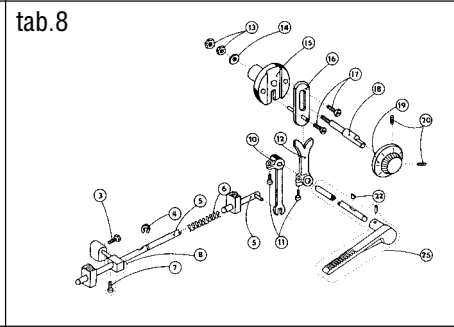

Spare parts list
Katalog náhradních dílů

523 - 101

**Jednoehlový šicí stroj s klikatým stehem, ponorným podáváním
a ručním zpátkováním**

**Single needle lockstitch zigzag machine with bottom feed,
manual backtacking**

523-101

OBSAH : - Contents:
Dílce hlavy - Parts of head

Číslo tabulky Table No.	Objednací číslo Ordered No.		Název objektu Denomination
tab.19	S522 000235		Chapač Hook
Příbal - Enclosed accessories			
tab. 20	S980 099038	Standard	Zvláštní příslušenství /1 Accessories/1
tab. 21	S980 099038	Standard	Zvláštní příslušenství /2 Accessories/2
tab. 22	S980 099038	Standard	Zvláštní příslušenství /3 Accessories/3
tab. 23	S980 099038	Standard	Zvláštní příslušenství /4 Accessories/4
tab. 24	S980 099038	Standard	Zvláštní příslušenství /5 Accessories/5
tab. 25	S980 092235	Standard	SND Spare parts kit
Nutné vybavení - Necessary equipment			
tab. 26	S791 995068	Standard	Díly pro zpátkování pedálem Parts of backtacking (with pedal)
Šicí vybavení - Sewing equipment			
Tabulka šicích vybavení - Table of sewing equipments			
tab. 27	S791 124070 35	Standard	Šicí vybavení Sewing equipment
tab. 28	S791 124069 35		Šicí vybavení Sewing equipment
Volitelné vybavení - Optional equipment			
tab. 29	S791 151016		Otevřená patka Hinged foot with front thread slit
tab. 30	S791 149001		Vybavení pro obnitkování okrajů Attachment for serging operation
tab. 31	S791 947001		Ustavovací měrky Adjustment gauges
tab. 32	S741 610116 40		Sada rychlepotřebovatelných náhradních dílů High mortality spare parts kit
tab. 33	S794 222012		Návěsné osvětlení Sewing lamp