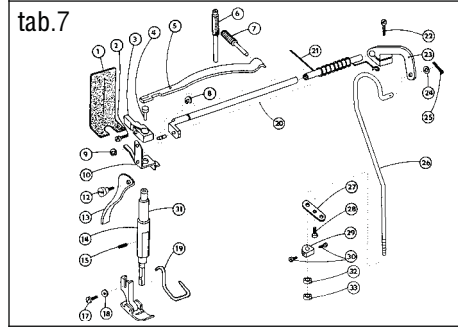

Spare parts list
Katalog náhradních dílů

523 - 101

**Jednoehlový šicí stroj s klikatým stehem, ponorným podáváním
a ručním zpátkováním**

**Single needle lockstitch zigzag machine with bottom feed,
manual backtacking**

523-101

OBSAH : - Contents:
Dílce hlavy - Parts of head

Číslo tabulky Table No.	Objednací číslo Ordered No.		Název objektu Denomination
tab.19	S522 000235		Chapač Hook
Příbal - Enclosed accessories			
tab. 20	S980 099038	Standard	Zvláštní příslušenství /1 Accessories/1
tab. 21	S980 099038	Standard	Zvláštní příslušenství /2 Accessories/2
tab. 22	S980 099038	Standard	Zvláštní příslušenství /3 Accessories/3
tab. 23	S980 099038	Standard	Zvláštní příslušenství /4 Accessories/4
tab. 24	S980 099038	Standard	Zvláštní příslušenství /5 Accessories/5
tab. 25	S980 092235	Standard	SND Spare parts kit
Nutné vybavení - Necessary equipment			
tab. 26	S791 995068	Standard	Díly pro zpátkování pedálem Parts of backtacking (with pedal)
Šicí vybavení - Sewing equipment			
Tabulka šicích vybavení - Table of sewing equipments			
tab. 27	S791 124070 35	Standard	Šicí vybavení Sewing equipment
tab. 28	S791 124069 35		Šicí vybavení Sewing equipment
Volitelné vybavení - Optional equipment			
tab. 29	S791 151016		Otevřená patka Hinged foot with front thread slit
tab. 30	S791 149001		Vybavení pro obnitkování okrajů Attachment for serging operation
tab. 31	S791 947001		Ustavovací měrky Adjustment gauges
tab. 32	S741 610116 40		Sada rychlepotřebovatelných náhradních dílů High mortality spare parts kit
tab. 33	S794 222012		Návěsné osvětlení Sewing lamp