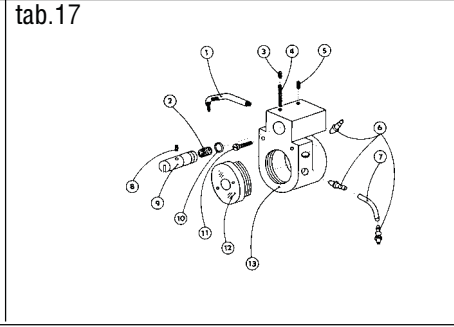

Spare parts list
Katalog náhradních dílů

523 - 101

**Jednoehlový šicí stroj s klikatým stehem, ponorným podáváním
a ručním zpátkováním**

**Single needle lockstitch zigzag machine with bottom feed,
manual backtacking**

523-101

OBSAH : - Contents:
Dílce hlavy - Parts of head

Číslo tabulky Table No.	Objednací číslo Ordered No.		Název objektu Denomination
tab.19	S522 000235		Chapač Hook
Příbal - Enclosed accessories			
tab. 20	S980 099038	Standard	Zvláštní příslušenství /1 Accessories/1
tab. 21	S980 099038	Standard	Zvláštní příslušenství /2 Accessories/2
tab. 22	S980 099038	Standard	Zvláštní příslušenství /3 Accessories/3
tab. 23	S980 099038	Standard	Zvláštní příslušenství /4 Accessories/4
tab. 24	S980 099038	Standard	Zvláštní příslušenství /5 Accessories/5
tab. 25	S980 092235	Standard	SND Spare parts kit
Nutné vybavení - Necessary equipment			
tab. 26	S791 995068	Standard	Díly pro zpátkování pedálem Parts of backtacking (with pedal)
Šicí vybavení - Sewing equipment			
Tabulka šicích vybavení - Table of sewing equipments			
tab. 27	S791 124070 35	Standard	Šicí vybavení Sewing equipment
tab. 28	S791 124069 35		Šicí vybavení Sewing equipment
Volitelné vybavení - Optional equipment			
tab. 29	S791 151016		Otevřená patka Hinged foot with front thread slit
tab. 30	S791 149001		Vybavení pro obnitkování okrajů Attachment for serging operation
tab. 31	S791 947001		Ustavovací měrky Adjustment gauges
tab. 32	S741 610116 40		Sada rychlepotřebovatelných náhradních dílů High mortality spare parts kit
tab. 33	S794 222012		Návěsné osvětlení Sewing lamp