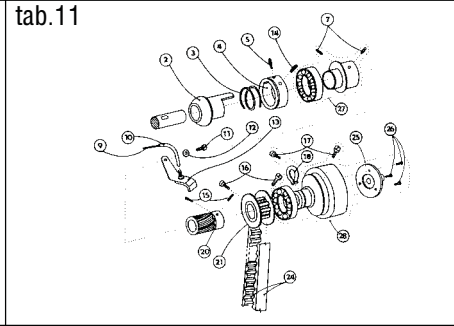

Spare parts list
Katalog náhradních dílů

523 - 101

**Jednoehlový šicí stroj s klikatým stehem, ponorným podáváním
a ručním zpátkováním**

**Single needle lockstitch zigzag machine with bottom feed,
manual backtacking**

523-101

OBSAH : - Contents:
Dílce hlavy - Parts of head

Číslo tabulky Table No.	Objednací číslo Ordered No.		Název objektu Denomination
tab.19	S522 000235		Chapač Hook
Příbal - Enclosed accessories			
tab. 20	S980 099038	Standard	Zvláštní příslušenství /1 Accessories/1
tab. 21	S980 099038	Standard	Zvláštní příslušenství /2 Accessories/2
tab. 22	S980 099038	Standard	Zvláštní příslušenství /3 Accessories/3
tab. 23	S980 099038	Standard	Zvláštní příslušenství /4 Accessories/4
tab. 24	S980 099038	Standard	Zvláštní příslušenství /5 Accessories/5
tab. 25	S980 092235	Standard	SND Spare parts kit
Nutné vybavení - Necessary equipment			
tab. 26	S791 995068	Standard	Díly pro zpátkování pedálem Parts of backtacking (with pedal)
Šicí vybavení - Sewing equipment			
Tabulka šicích vybavení - Table of sewing equipments			
tab. 27	S791 124070 35	Standard	Šicí vybavení Sewing equipment
tab. 28	S791 124069 35		Šicí vybavení Sewing equipment
Volitelné vybavení - Optional equipment			
tab. 29	S791 151016		Otevřená patka Hinged foot with front thread slit
tab. 30	S791 149001		Vybavení pro obnitkování okrajů Attachment for serging operation
tab. 31	S791 947001		Ustavovací měrky Adjustment gauges
tab. 32	S741 610116 40		Sada rychlepotřebovatelných náhradních dílů High mortality spare parts kit
tab. 33	S794 222012		Návěsné osvětlení Sewing lamp