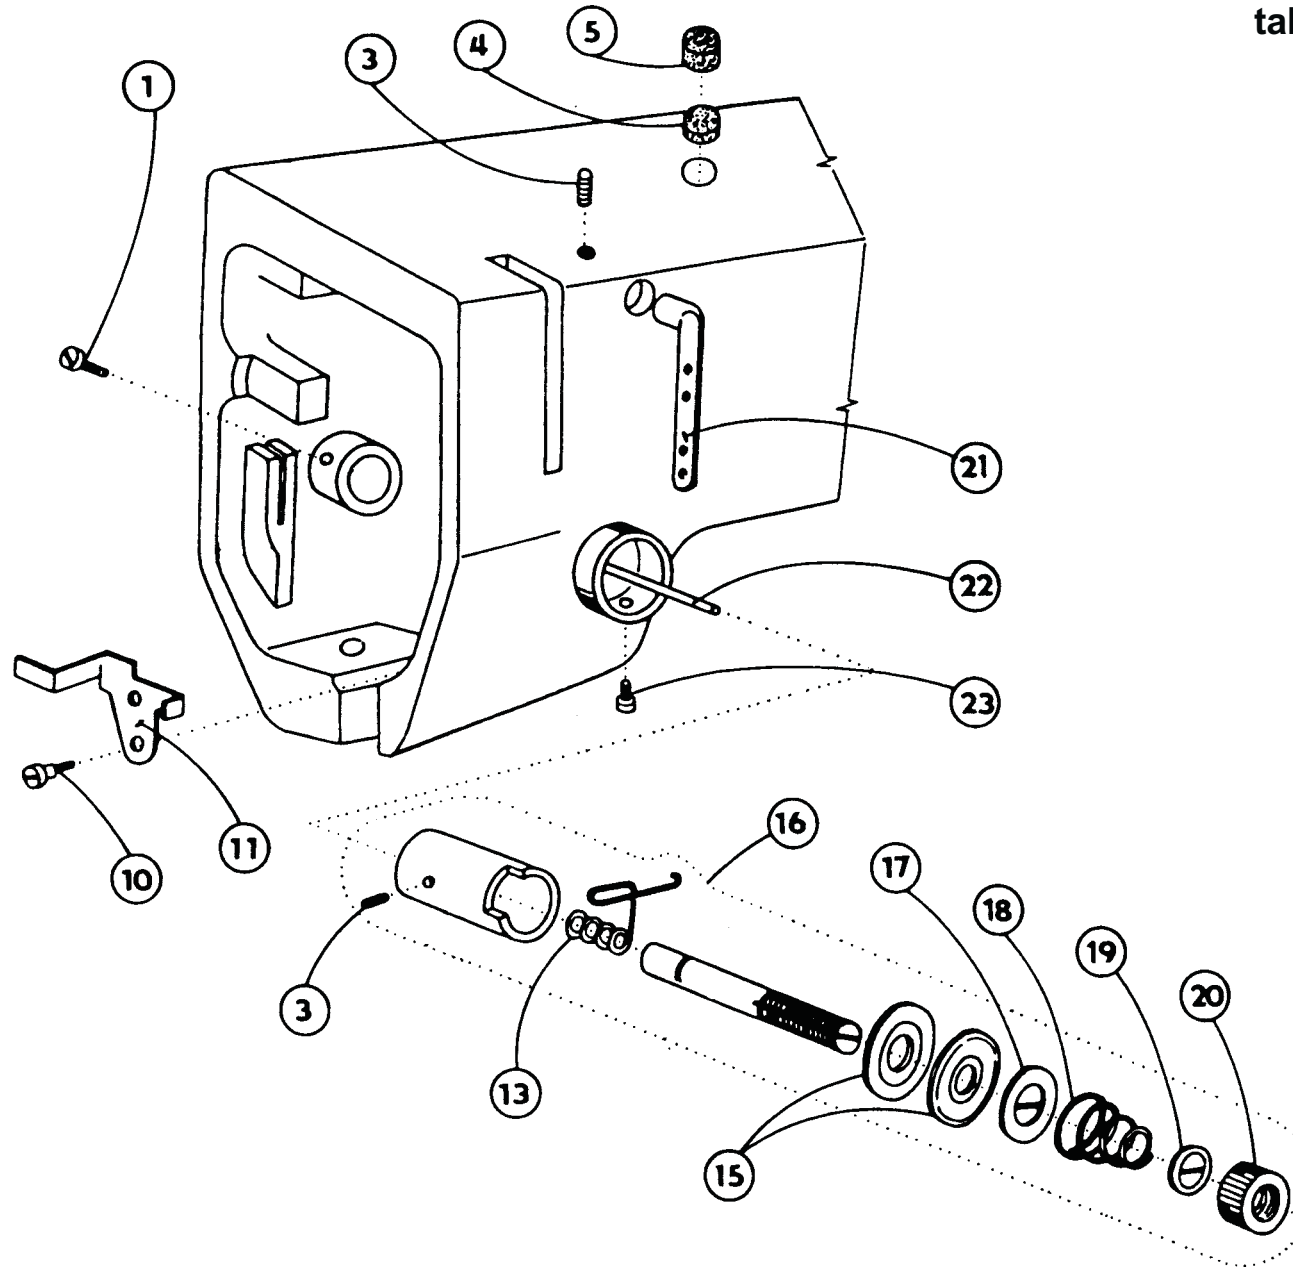

tab. 2

523 - 101

1	S080	120248
3	S080	111227
4	S080	945100
5	S080	945188
10	S080	131027
11	S080	822424
13	S315	264294
15	S080	828079
16	S980	025245
17	S080	828080
18	S080	262073
19	S080	195041
20	S080	171037
21	S080	272039
22	S080	310428
23	S080	120246