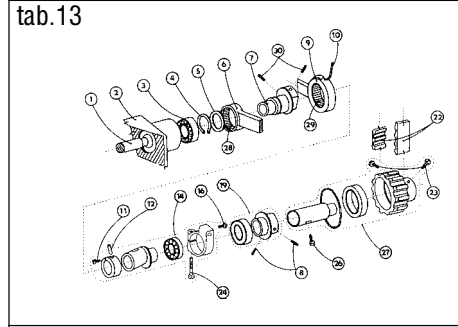

523-101

OBSAH : - Contents:
Dílce hlavy - Parts of head

Číslo tabulky Table No.	Objednací číslo Ordered No.		Název objektu Denomination
tab.19	S522 000235		Chapač Hook
Příbal - Enclosed accessories			
tab. 20	S980 099038	Standard	Zvláštní příslušenství /1 Accessories/1
tab. 21	S980 099038	Standard	Zvláštní příslušenství /2 Accessories/2
tab. 22	S980 099038	Standard	Zvláštní příslušenství /3 Accessories/3
tab. 23	S980 099038	Standard	Zvláštní příslušenství /4 Accessories/4
tab. 24	S980 099038	Standard	Zvláštní příslušenství /5 Accessories/5
tab. 25	S980 092235	Standard	SND Spare parts kit
Nutné vybavení - Necessary equipment			
tab. 26	S791 995068	Standard	Díly pro zpátkování pedálem Parts of backtacking (with pedal)
Šicí vybavení - Sewing equipment			
Tabulka šicích vybavení - Table of sewing equipments			
tab. 27	S791 124070 35	Standard	Šicí vybavení Sewing equipment
tab. 28	S791 124069 35		Šicí vybavení Sewing equipment
Volitelné vybavení - Optional equipment			
tab. 29	S791 151016		Otevřená patka Hinged foot with front thread slit
tab. 30	S791 149001		Vybavení pro obnitkování okrajů Attachment for serging operation
tab. 31	S791 947001		Ustavovací měrky Adjustment gauges
tab. 32	S741 610116 40		Sada rychlepotřebovatelných náhradních dílů High mortality spare parts kit
tab. 33	S794 222012		Návěsné osvětlení Sewing lamp