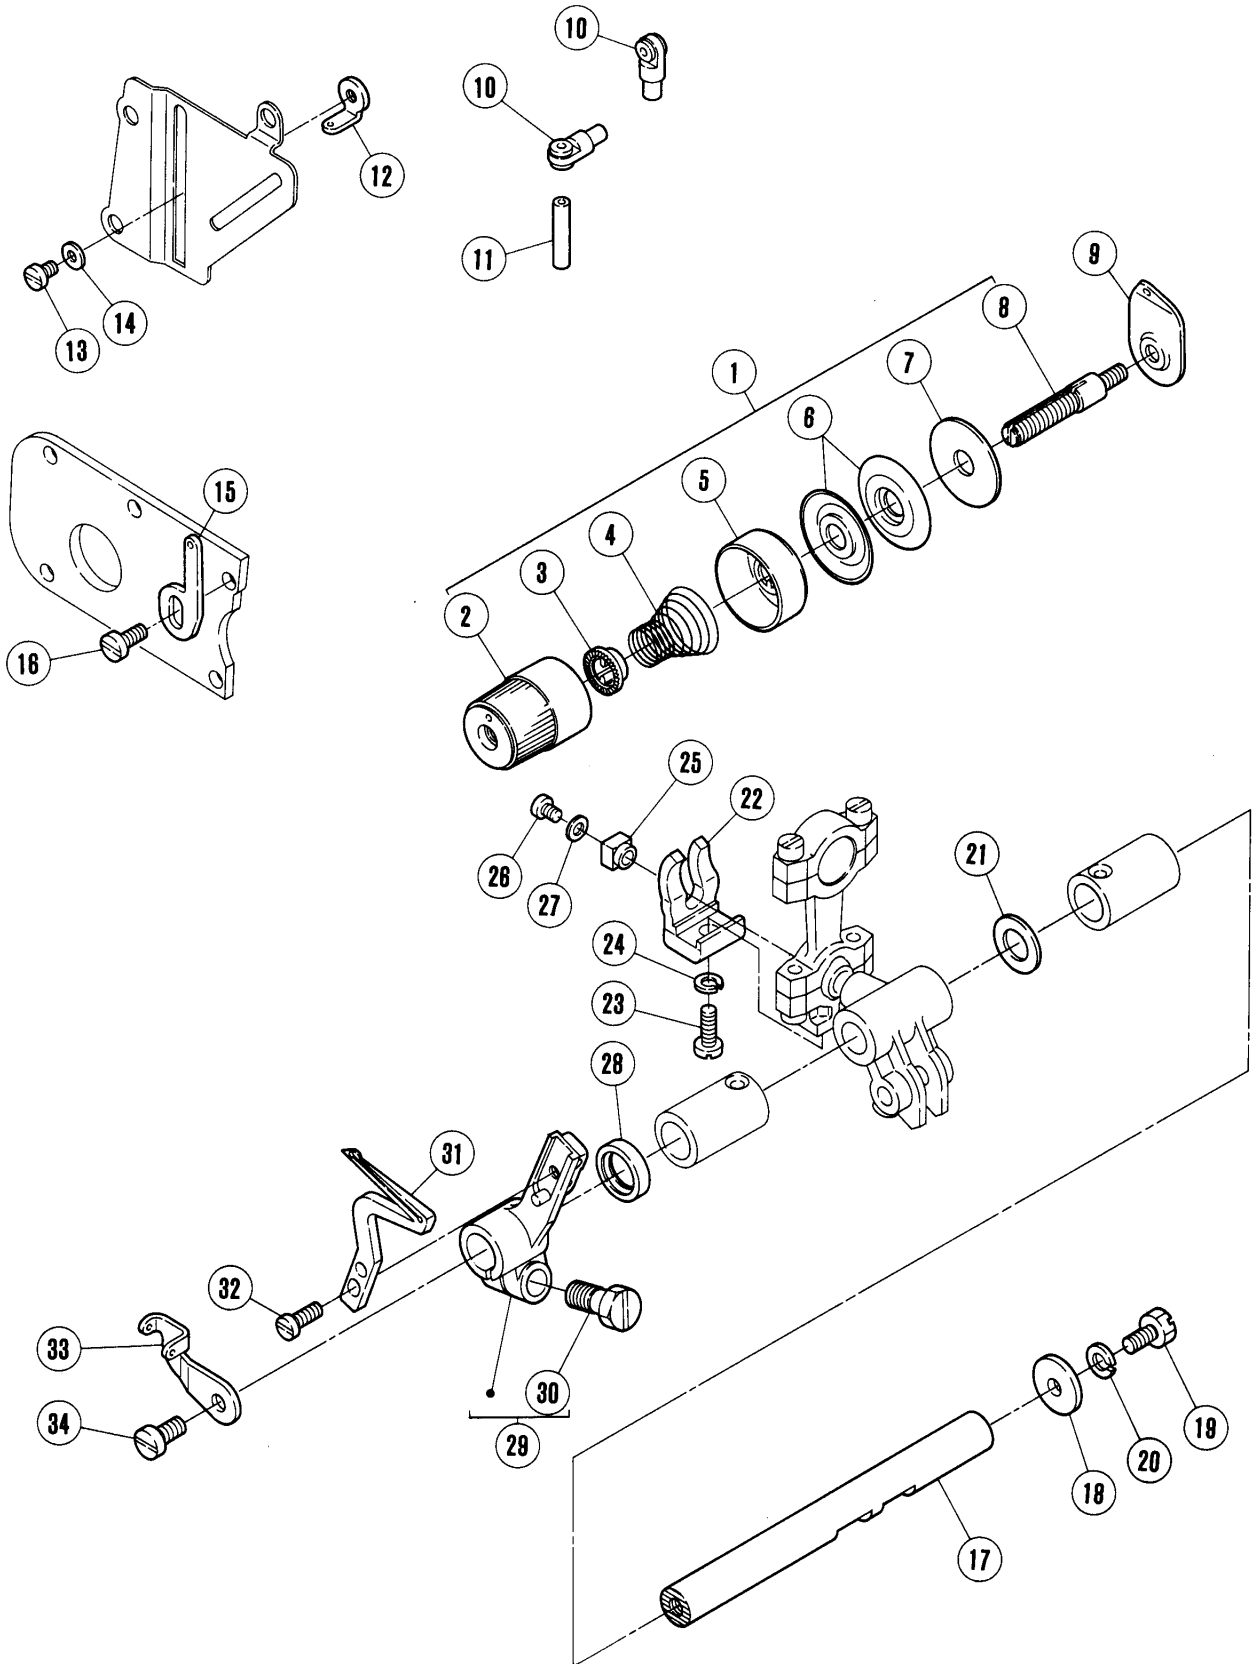

下ルーパ-機構

LOWER LOOPER DRIVE MECHANISM

REF. NO.	PART NO.	メイヨウ	NAME	QT.
1	210530	イトチヨウシ(クミ)(チユウ)	THREAD TENSION COMPLETE	1
2	208447	チヨウシナツト	POST NUT	1
3	208448	トメハ°イフ°	SPRING BUSHING	1
4	201086	アツシユクハ°ネ(チユウ)	TENSION SPRING (MEDIUM)	1
5	208450	イトチヨウシ ハ°ネ ウケサ°ラ	CAP	1
6	210319	チヨウシサ°ラ	DISC	2
7	208449	フエルト	FELT	1
8	5082A	チヨウシホ°ウ	SCREW STUD	1
9	202849	イトチヨウシタ°イ	TENSION GUIDE	1
10	201439A	イトミチ/シタル-ハ°-	EYELET	2
11	204657	イトミチハ°イフ°	THREAD TUBE	1
12	201089	イトミチ/シタイト	THREAD GUIDE (RIGHT)	1
13	5519	ヒラネシ°/C3	SCREW	1
14	202875	サ°カ°ネ	WASHER	1
15	212727	イトミチ	THREAD GUIDE	1
16	5441	ヒラネシ°/C5	SCREW	1
17	210281	シ°ク/シタル-ハ°-	SHAFT/LOWER LOOPER LEVER	1
18	204107	サ°カ°ネ	THRUST WASHER	1
19	2193	ロツカクネシ°	SCREW	1
20	202286	ハ°ネサ°カ°ネ	WASHER	1
21	204789	サ°カ°ネ	THRUST WASHER	1
22	210092	フリト°メ	GUIDE/CONNECTION	1
23	5546	ヒラネシ°/C5	SCREW	1
24	202286	ハ°ネサ°カ°ネ	WASHER	1
25	210093	カクコ°ヌ/シタル-ハ°-ロツト°	BLOCK/CONNECTION	1
26	1231	ヒラネシ°/C1	SCREW	1
27	210585	サ°カ°ネ	WASHER	1
28	210586	オイルシール	OIL SEAL	1
29	211622	シタル-ハ°-タ°イ/イト°ウシキハリウカ	LOWER LOOPER LEVER	1
30	5487	ロツカクネシ°/C9	SCREW	1
31	212856	シタル-ハ°-	LOWER LOOPER	1
32	1175-2	ヒラネシ°/C4	SCREW	1
33	212831	イトクリ/シタル-ハ°-	UPPER LOOPER THREAD TAKEUP	1
34	2902	ヒラネシ°/C5	SCREW	1