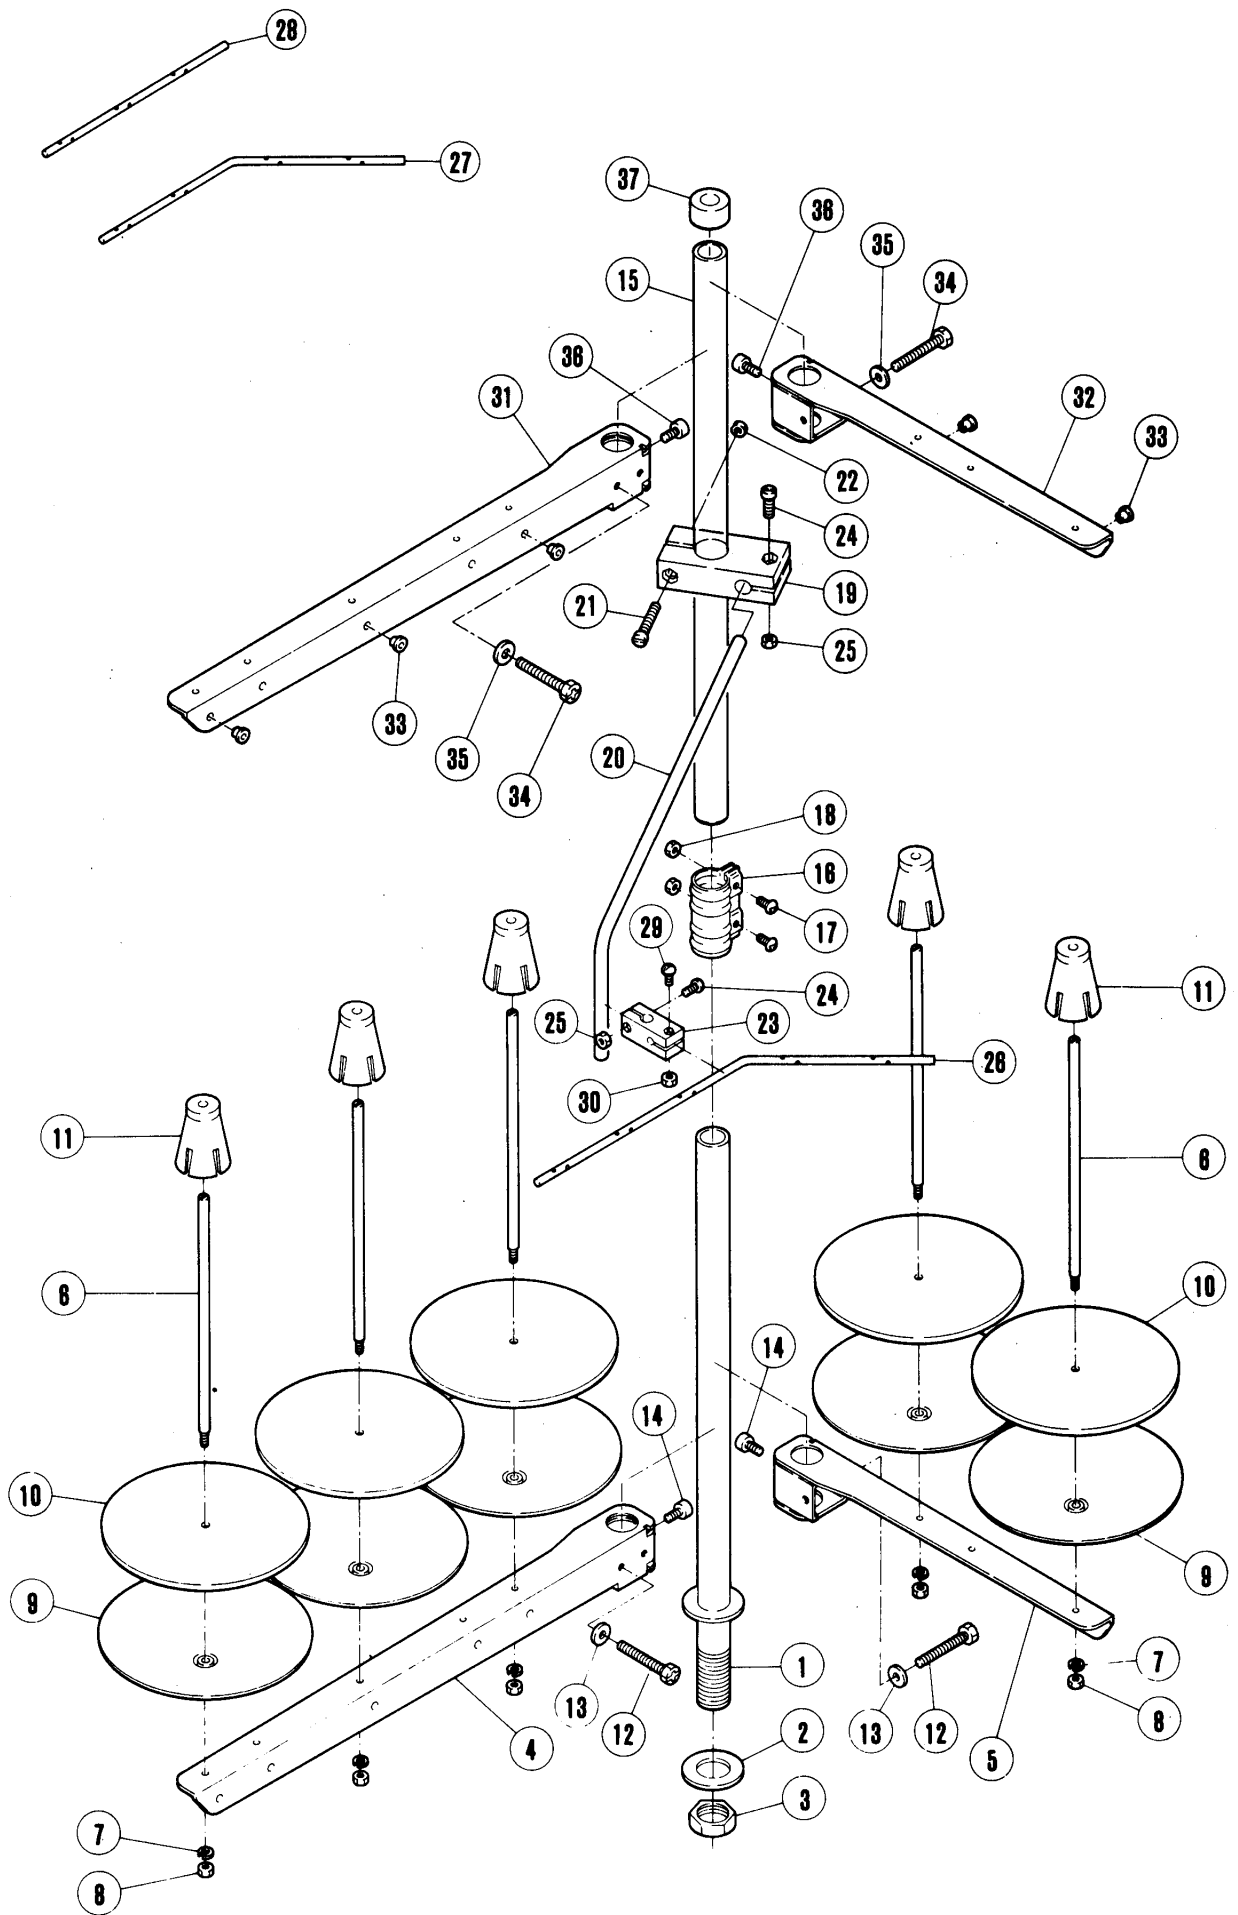

REF. NO.	PART NO.	メキシコ	NAME	QUANTITY	QT.
				SPOOLS: 3	5
	486C91	イトタテ(クミ)(3ホコタテ)	THREAD STAND - 3 SPOOLS	1	4
	486B91	イトタテ(クミ)(4ホコタテ)	" " - 4 SPOOLS	1	1
	486A91	イトタテ(クミ)(5ホコタテ)	" " - 5 SPOOLS	1	1
1	503-JA	スタントホウ(シタ)	THREAD STAND BAR (LOWER)	1	1
2	509	サカネ	WASHER	1	1
3	5476	ロツカクナツト	NUT	1	1
4	505-JA	フウケツト(3ホコタテ)	BRACKET	1	1
5	505AJA	フウケツト(2ホコタテ)	BRACKET	2	1
6	380A	イトタテホウ	THREAD GUIDE BAR	3	4
7	201252	ハネサカネ	SPRING WASHER	3	4
8	4803	ロツカクナツト	NUT	3	4
9	381-JA	イトタテウケサ	SPOOL TRAY	3	4
10	507	ウレタン	RUBBER	3	4
11	382-JA	ユレトメ	GUIDE	3	4
12	7102	ロツカクネシ	SCREW	1	2
13	512	サカネ	WASHER	1	2
14	4022	ヒラネシ	SCREW	1	2
15	502-JA	スタントホウ(ウエ)	THREAD STAND BAR (UPPER)	1	1
16	504-JA	シヨイント	JOINT	1	1
17	4021	ヒラネシ	SCREW	2	2
18	4805	ロツカクナツト	NUT	2	2
19	383-JA	フウケツト	BRACKET	1	1
20	384	イトミチホウウテ	BAR	1	1
21	4014	ロツカクネシ	SCREW	1	1
22	4803	ロツカクナツト	NUT	1	1
23	233-JA	ホルダー	HOLDER	1	1
24	4012	ヒラネシ	SCREW	2	2
25	4803	ロツカクナツト	NUT	2	2
26	293A	" (5ホコタテ)	THREAD GUIDE BAR (5-SPOOLS)	1	1
27	293B	" (4ホコタテ)	THREAD GUIDE BAR(4-SPOOLS)	1	1
28	293C	" (3ホコタテ)	THREAD GUIDE BAR(3-SPOOLS)	1	1
29	4012	ヒラネシ	SCREW	1	1
30	4803	ロツカクナツト	NUT	1	1
31	505-JA	フウケツト(3ホコタテ)	BRACKET	1	1
32	505AJA	フウケツト(2ホコタテ)	BRACKET	2	1
33	506	イトメアサ	THREAD EYELET	3	4
34	7102	ロツカクネシ	SCREW	1	2
35	512	サカネ	WASHER	1	2
36	4022	ヒラネシ	SCREW	1	2
37	386	キャップ	CAP	1	1