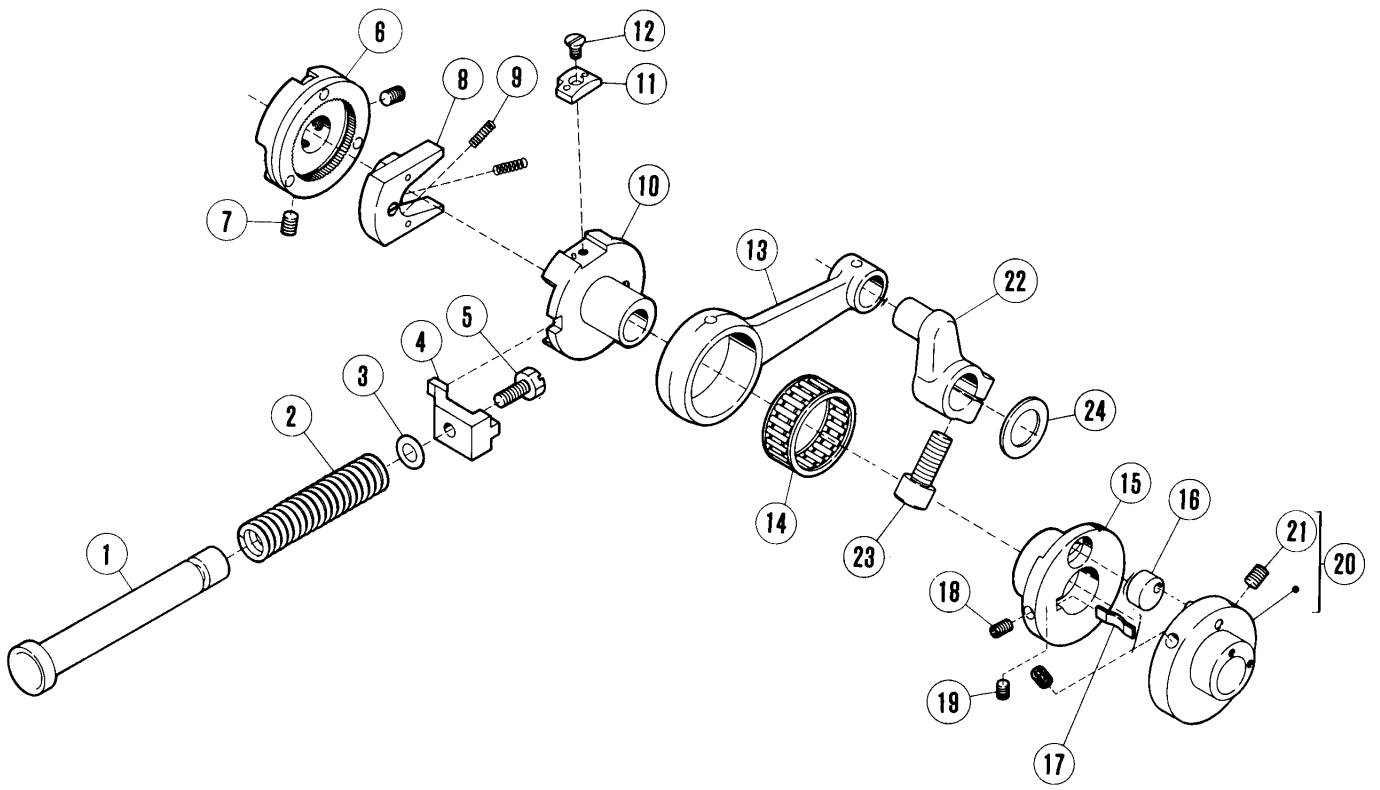

送り機構(1)

FEED MECHANISM(1)

REF. NO.	PART NO.	メイショウ	NAME	QT.
1	210137	プッシュ ボタン	PUSH BUTTON	1
2	210139	アブシユクハネ	SPRING	1
3	204185	オオリク	O RING	1
4	210138	ストッパ - / オクリチヨウセツイキセ	STOPPER	1
5	2193	ロツカクネシ	SCREW	1
6	211881	オクリチヨウセツラチエツトホイル(クミ)	RATCHET WHEEL COMPLETE	1
7	5461	トメネシ / C5	SCREW	2
8	208411	オクリ チヨウセツ ラチエツト	FEED REGULATING RATCHET	1
9	208415	アブシユクハネ	SPRING	2
10	211802A	イキセ / オクリチヨウセツ	FEED REGULATING ECCENTRIC	1
11	211883	ストッパ -	STOPPER	1
12	5437	サラネシ / C3	SCREW	1
13	210140	ロツト / オクリ	CONNECTION/FEED DRIVE	1
14	204084	ニートルハアリク	NEEDLE BEARING	1
15	210127	イキセ / オクリ	FEED ECCENTRIC	1
16	210129	イキセ / アンナイ	GUIDE/FEED ECCENTRIC	1
17	210130	イダハネ	SPRING	1
18	5427	トメネシ / C3	SCREW	1
19	5292	トメネシ / C3	SCREW	1
20	210282	イキセ / ルーパ - センコ	LOOPER AVOID ECCENTRIC	1
21	5461	トメネシ / C5	SCREW	2
22	211176	クラク / オクリ	FEED CRANK	1
23	5457	ヒラネシ / C9	SCREW	1
24	208235	サカネ	THRUST WASHER	1
25	211190	リンク / サトウチヨウセツ	LINK/DIFF. FEED REGULATING	1
26	5316	タツツキネシ / C5	SCREW	1
27	211191	レバ - / サトウチヨウセツ(ヒタリ)	LEFT LEVER/DIFF. FEED REG.	1
28	5457	ヒラネシ / C9	SCREW	1
29	211192	シク / サトウチヨウセツ	SHAFT/DIFF. FEED REGULATING	1
30	204052A	オイルシール	OIL SEAL	1
31	211226	カラ	THRUST COLLAR	1
32	5084	ロツカクネシ / C5	SCREW	2
33	211193	ネシ / リバネ	SPRING/DIFF. FEED REG.	1
34	204757	ヒツツキネシ	LATCH SCREW	1
35	211194	レバ - / サトウチヨウセツ(ミキ)	RIGHT LEVER/DIFF. FEED REG.	1
36	5117	ヒラネシ / C5	SCREW	1
37	210167	ツマミ	THUMB NUT	1
38	5486	タツツキネシ / C5	SCREW	1
39	211301	ハネサカネ	SPRING WASHER	1
40	210168	サトウチヨウセツ アンナイ	DIFF. FEED REG. GUIDE	1
41	211195	メモリアク	INDICATION PLATE	1
42	5117	ヒラネシ / C5	SCREW	1
43	211227	ストッパ -	STOPPER	1
44	1732	サラネシ / C5	SCREW	1
45	210171	ストッパ -	STOPPER	1
46	2905	ヒラネシ / C5	SCREW	1
47	201185	サカネ	WASHER	1
48	201191	サラハネ	WASHER	1
49	211196	サトウチヨウセツタイ	DIFF FEED REG. BASE	1
50	5118	ヒラネシ / C5	SCREW	2
51	210535	カクコ / サトウチヨウセツ	BLOCK/DIFF. FEED REGULATING	1
52	210172	サトウチヨウセツホウ	DIFF FEED REGULATING BAR	1
53	210534	サトウチヨウセツ ホウ アンナイ	GUIDE/DIFF. FEED REG. BAR	1
54	5091	ヒラネシ / C5	SCREW	2
55	210533	アブシユクハネ	SPRING	1
56	210532	ツマミ	THUMB NUT	1
57	5292	トメネシ / C3	SCREW	2
58	212179	マク	MARK	1