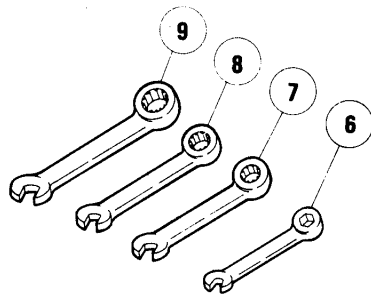

REF. NO.	PART NO.	メシヨウ	NAME	QT.
1	908	ナイロカカ^ハー	COVER	1
2	453	ア^ハラカ^コ/1000CC	OIL CONTAINER/1000CC	1
3	485	ア^ハラサ^シ	OILER	1
4	484	シ^ハヨウ^コ	OIL FUNNEL	1
5	178	シリコ^ンオイル/50CC	CONTAINER/SILICONE OIL	1
6	282	ス^ハナ/5MM	WRENCH 5MM	1
7	283	ス^ハナ/6MM	WRENCH 6MM	1
8	284	ス^ハナ/7MM	WRENCH/7MM	1
9	285	ス^ハナ/8MM	WRENCH/8MM	1
10	322	キ^レコ^チ/2.38MM	ALLEN KEY	1
11	200	キ^レコ^チ/4.76MM	WRENCH 4.76MM	1
12	272	キ^レコ^チ/6.0MM	ALLEN KEY/6.0MM 15/64"	1
13	127	ト^ハライ^ハー(大^イ)	SCREWDRIVER (LARGE)	1
14	128	ト^ハライ^ハー(中^ウ)	SCREWDRIVER (MEDIUM)	1
15	414	キ^レコ^チト^ハライ^ハー/3.17MM	ALLEN WRENCH/3.17MM	1
16	179	キ^レコ^チト^ハライ^ハー/1.56MM	DRIVER	1
17	153	イト^ウシ^ク	THREADING WIRE	1
18	131	ヒ^コセ^ツト	TWEEZERS	1
19	392	ク^サリ	CHAIN	1
20	478	ペ^ダル	PEDAL	1
21	206233	エレ^メント	OIL FILTER	1
22	202295	シ^タメ^ス	LOWER KNIFE	2
23	XXXXXX	ハリ	NEEDLE	10
24	5292	ト^メネ^シ/C3	SCREW	2
25	482	ア^クセ^サリ^ハツ^ク	ACCESSORY BAG	1
26	479	ペ^ダル	PEDAL	1