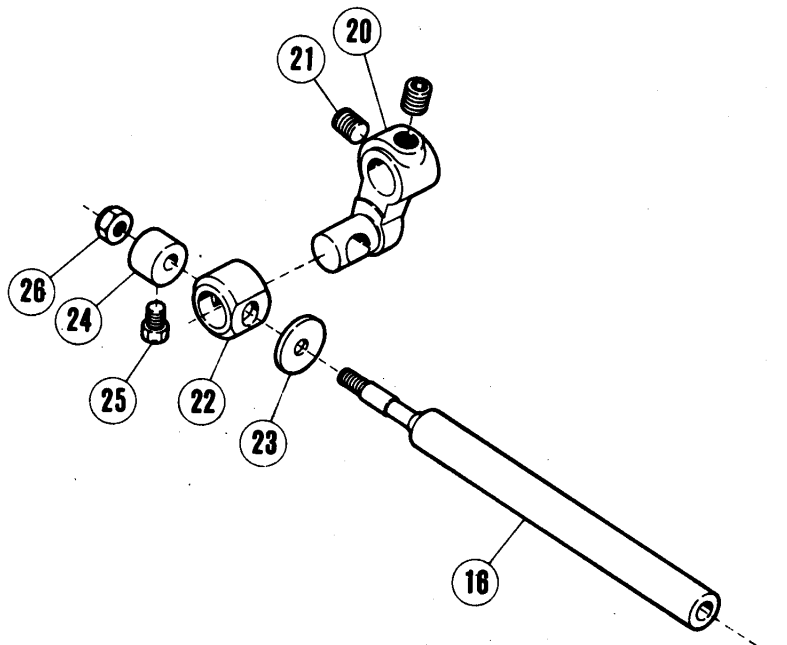

REF. NO.	PART NO.	メイショク	NAME	QT.
1	210298	ル-ハ- タイ	LOOPER HOLDER	1
2	5487	ロツカクネシヤ/C9	SCREW	1
3	204293	ハネサマカサ	WASHER	1
4	210357	ニシヤウカン ル-ハ-	CHAINSTITCH LOOPER	1
5	1175-2	ヒラネシヤ/C4	SCREW	1
6	210299	サマカサ	LOOPER REGULATOR	1
7	2922	ヒラネシヤ/C1	SCREW	1
8	210294	クランク/ル-ハ-フリ	CRANK/LOOPER DRIVE	1
9	5457	ヒラネシヤ/C9	SCREW	1
10	204293	ハネサマカサ	WASHER	1
11	208194	リンク/ル-ハ-フリ	LINK/LOOPER DRIVE	1
12	208195	アイコウヒョウ	PIN	2
13	5328	ヒラネシヤ/C4	SCREW	2
14	5084	ロツカクネシヤ/C5	SCREW	1
15	202176	キノウヒモ	OIL WICK	2
16	208196	シャフト/ル-ハ-フリ	SHAFT/LOOPER DRIVE	1
17	210296	フツツシ	BUSHING	1
18	210297	フツツシ	BUSHING	1
19	210586	オイルシール	OIL SEAL	1
20	210288	レバー/ル-ハ-セマシヤ	LEVER/LOOPER AVOID	1
21	5461	トメネシヤ/C5	SCREW	2
22	210289	カクコママ/ル-ハ-セマシヤ	BLOCK	1
23	208028	サマカサ	WASHER	1
24	208029	カラ-	COLLAR	1
25	5084	ロツカクネシヤ/C5	SCREW	1
26	5353	ロツカクナツト/M4	NUT	1