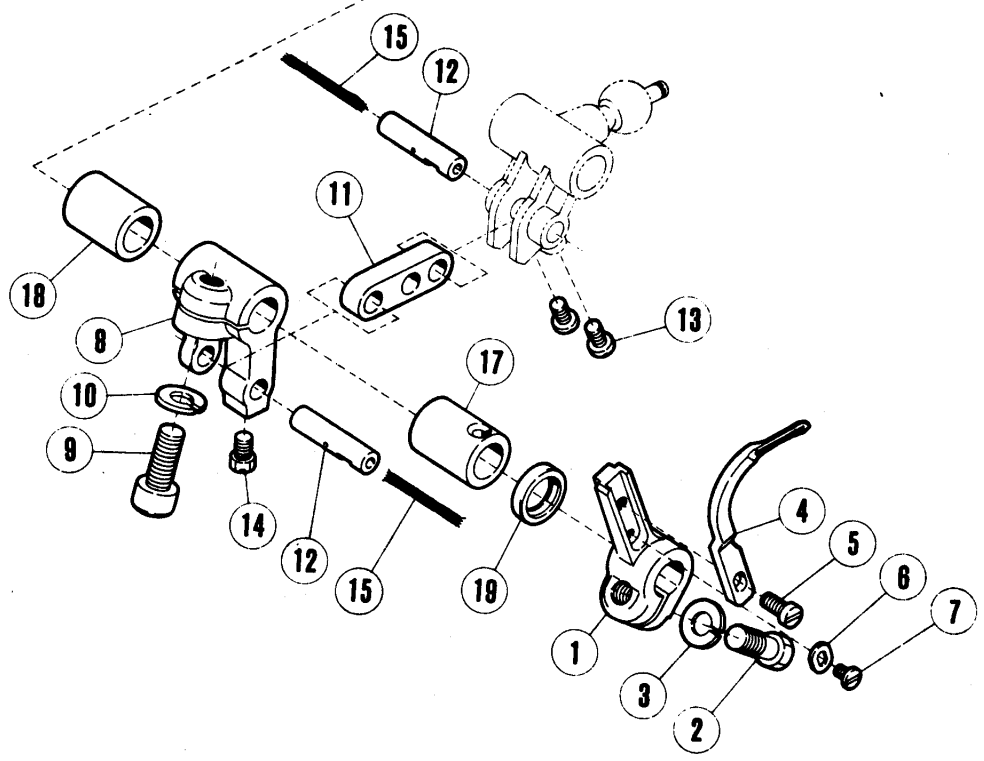

REF. NO.	PART NO.	メイショク	NAME	QT.
1	210298	ル-ハ- タイ	LOOPER HOLDER	1
2	5487	ロツカクネシヤ/C9	SCREW	1
3	204293	ハネサマカサ	WASHER	1
4	210357	ニシヤウカン ル-ハ-	CHAINSTITCH LOOPER	1
5	1175-2	ヒラネシヤ/C4	SCREW	1
6	210299	サマカサ	LOOPER REGULATOR	1
7	2922	ヒラネシヤ/C1	SCREW	1
8	210294	クランク/ル-ハ-フリ	CRANK/LOOPER DRIVE	1
9	5457	ヒラネシヤ/C9	SCREW	1
10	204293	ハネサマカサ	WASHER	1
11	208194	リンク/ル-ハ-フリ	LINK/LOOPER DRIVE	1
12	208195	アイコウヒョウ	PIN	2
13	5328	ヒラネシヤ/C4	SCREW	2
14	5084	ロツカクネシヤ/C5	SCREW	1
15	202176	キノウヒモ	OIL WICK	2
16	208196	シャフト/ル-ハ-フリ	SHAFT/LOOPER DRIVE	1
17	210296	フツツシ	BUSHING	1
18	210297	フツツシ	BUSHING	1
19	210586	オイルシール	OIL SEAL	1
20	210288	レバー/ル-ハ-セマシヤ	LEVER/LOOPER AVOID	1
21	5461	トメネシヤ/C5	SCREW	2
22	210289	カクコママ/ル-ハ-セマシヤ	BLOCK	1
23	208028	サマカサ	WASHER	1
24	208029	カラ-	COLLAR	1
25	5084	ロツカクネシヤ/C5	SCREW	1
26	5353	ロツカクナツト/M4	NUT	1