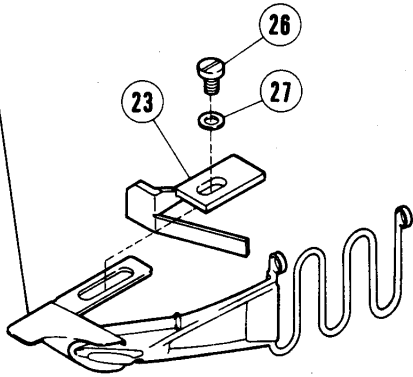

ETF32-432FC
ETB52-350BC・351BC 専用

- ②④ 20MM
- ②⑤ 25MM

④① ETF32-432FC
ETB52-350BC・351BC
専用

- ET52 ②②
- ET32 ②①