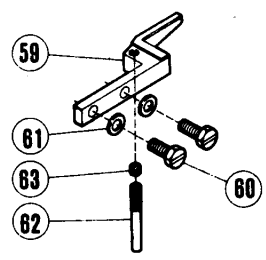

ET32
19 15 17

ET32.
二本針 ET52.
2-NDL ET52.
12

ET52
23 21 22

ET52

ET32

ET52

ET32

ETB32-452, -453 専用

ETB-452 453 は除く

⑨ = E T 32-○○○/515、オーバーロック側に使用。
① = E T 32-○○○/516・E T 52-○○○/514は 2ヶ使用。

⑨ = for the overlock of ET32-○○○/515.
① = for the overlock of ET32-○○○/516 and for ET52-○○○/514.
2 pieces used.

針振り機構(2)