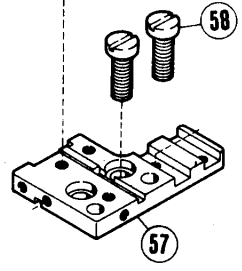

針振り機構(1)

NEEDLE DRIVE MECHANISM(1)

REF. NO.	PART NO.	メシヨウ	NAME	QT.
1	210239	ハリフリ アソナイ	HOLDER	1
2	210240	イキセンピン	PIN	1
3	5485	ヒラネジ/C7	SCREW	1
4	210241	ワカガネ	WASHER	1
5	212186	オイルワICK	OIL WICK	1
6	210057	オリング	O RING	1
7	210242	ワッシ	BUSHING	1
8	2133-1	ヒラネジ/C5	SCREW	1
9	201056	カラ-	THRUST COLLAR	1
10	1457	トメネジ/C5	SCREW	2
11	210235	レバー/ハリフリ	LEVER/NEEDLE DRIVE	1
12	210238	ニードルベアリング	NEEDLE BEARING	1
13	210236	ワカガネ	WASHER	1
14	5022	ワラネジ/C3	SCREW	1
15	210232	シャフト/ハリフリ	SHAFT/NEEDLE DRIVE	1
16	212412	ハリホルダガイド	NEEDLE HOLDER GUIDE	1
17	210237	アイコウピン	PIN	1
18	5292	トメネジ/C3	SCREW	1
19	202175	オイルワICK	OIL WICK	1
20	5304	ワラネジ	SCREW	1
21	212413	スタッド/ハリホルダガイド	STUD	1
22	202577	トメワ	STOP RING	1
23	202175	オイルワICK	OIL WICK	1
24	5292	トメネジ	SCREW	1
25	202174	オイルワICK	OIL WICK	2
26	210069	オイルシール	OIL SEAL	1
27	210234	ワッシ	BUSHING	1
28	210511	ハラランウイト	BALANCE WEIGHT	1
29	5059	ヒラネジ/C8	SCREW	2
30	211649	クラック/ハリ	NEEDLE DRIVE CRANK	1
31	5457	ヒラネジ/C9	SCREW	1
32	211650	エキセン/ハリクラック	ECCENTRIC/NEEDLE DRIVE CRANK	1
33	5336	ヒラネジ	SCREW	1
34	210229	ロフト/ハリ	CONNECTION/NEEDLE DRIVE	1
35	5376	ヒラネジ/C4	SCREW	2
36	204146	アイコウピン	PIN	1
37	5461	トメネジ/C5	SCREW	1
38	201635	カラ-	COLLAR	1
39	5060	トメネジ/C8	SCREW	2
40	210233	ワッシ	BUSHING	1
41	212397	コイルバネ	TENSION SPRING	1
42	212398	ダツキネジ	SCREW	1
43	212399	ダツキネジ	SCREW	1

ET32
19 15 17

ET32.
二本針 ET52.
2-NDL ET52.
12

ET52
23 21 22

ET52

ET32

ET52

ET32

ETB32-452, -453 専用

ETB-452 453 は除く

⑨ = E T 32-○○○/515、オーバーロック側に使用。
① = E T 32-○○○/516・E T 52-○○○/514は 2ヶ使用。

⑨ = for the overlock of ET32-○○○/515.
① = for the overlock of ET32-○○○/516 and for ET52-○○○/514.
2 pieces used.

針振り機構(2)