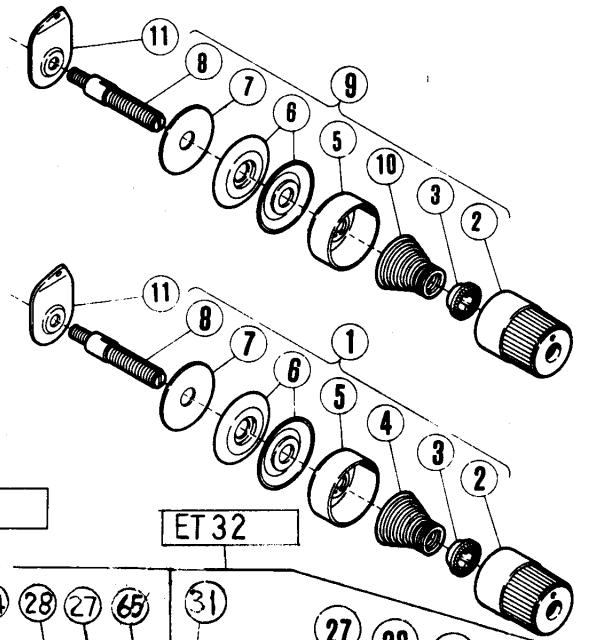

針振り機構(1)

NEEDLE DRIVE MECHANISM(1)

REF. NO.	PART NO.	メシヨウ	NAME	QT.
1	210239	ハリフリ アソナイ	HOLDER	1
2	210240	イキセンピン	PIN	1
3	5485	ヒラネジ/C7	SCREW	1
4	210241	ワカガネ	WASHER	1
5	212186	オイルワICK	OIL WICK	1
6	210057	オリング	O RING	1
7	210242	ワッシ	BUSHING	1
8	2133-1	ヒラネジ/C5	SCREW	1
9	201056	カラ-	THRUST COLLAR	1
10	1457	トメネジ/C5	SCREW	2
11	210235	レバー/ハリフリ	LEVER/NEEDLE DRIVE	1
12	210238	ニードルベアリング	NEEDLE BEARING	1
13	210236	ワカガネ	WASHER	1
14	5022	ワラネジ/C3	SCREW	1
15	210232	シャフト/ハリフリ	SHAFT/NEEDLE DRIVE	1
16	212412	ハリホルダガイド	NEEDLE HOLDER GUIDE	1
17	210237	アイコウピン	PIN	1
18	5292	トメネジ/C3	SCREW	1
19	202175	オイルワICK	OIL WICK	1
20	5304	ワラネジ	SCREW	1
21	212413	スタッド/ハリホルダガイド	STUD	1
22	202577	トメワ	STOP RING	1
23	202175	オイルワICK	OIL WICK	1
24	5292	トメネジ	SCREW	1
25	202174	オイルワICK	OIL WICK	2
26	210069	オイルシール	OIL SEAL	1
27	210234	ワッシ	BUSHING	1
28	210511	ハラランウイト	BALANCE WEIGHT	1
29	5059	ヒラネジ/C8	SCREW	2
30	211649	クラック/ハリ	NEEDLE DRIVE CRANK	1
31	5457	ヒラネジ/C9	SCREW	1
32	211650	エキセン/ハリクラック	ECCENTRIC/NEEDLE DRIVE CRANK	1
33	5336	ヒラネジ	SCREW	1
34	210229	ロフト/ハリ	CONNECTION/NEEDLE DRIVE	1
35	5376	ヒラネジ/C4	SCREW	2
36	204146	アイコウピン	PIN	1
37	5461	トメネジ/C5	SCREW	1
38	201635	カラ-	COLLAR	1
39	5060	トメネジ/C8	SCREW	2
40	210233	ワッシ	BUSHING	1
41	212397	コイルバネ	TENSION SPRING	1
42	212398	ダツキネジ	SCREW	1
43	212399	ダツキネジ	SCREW	1

ET32
19 15 17

ET32.
二本針 ET52.
2-NDL ET52.
12

ET52
23 21 22

ET52

ET32

ET52

ET32

ETB32-452, -453 専用

ETB-452 453 は除く

⑨ = E T 32-○○○/515、オーバーロック側に使用。
① = E T 32-○○○/516・E T 52-○○○/514は 2ヶ使用。

⑨ = for the overlock of ET32-○○○/515.
① = for the overlock of ET32-○○○/516 and for ET52-○○○/514.
2 pieces used.

針振り機構(2)