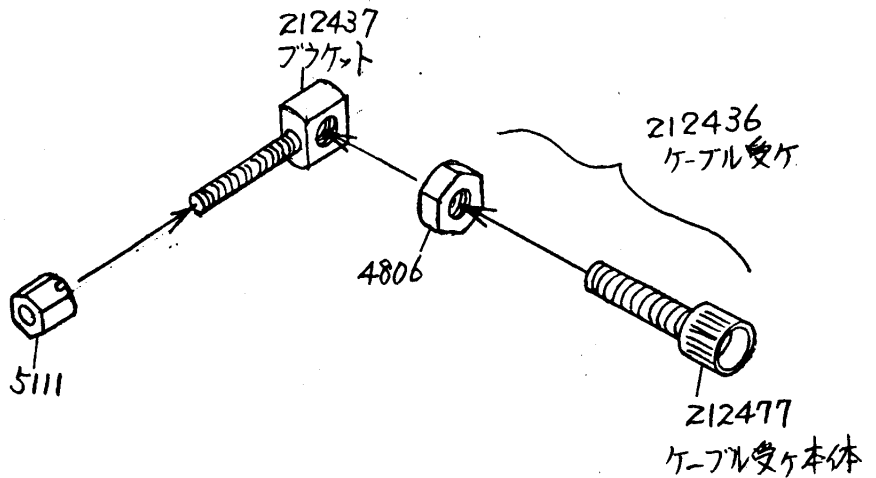

付属品

ACCESSORIES

REF. NO.	PART NO.	メシヨク	NAME	QT.
1	905	カハ-	DUST COVER	1
2	326	アヲヲカク/1000CC	OIL CONTAINER/1000CC	1
3	132	アヲヲツシ	OILER	1
4	135A	シヨウコク	FUNNEL	1
5	178	シリコンオイル/50CC	CONTAINER/SILICONE OIL	1
6	391	レンチ/5MM	WRENCH/5MM	1
7	283	レンチ/6MM	WRENCH/6MM	1
8	284	レンチ/7MM	WRENCH/7MM	1
9	285	レンチ/8MM	WRENCH/8MM	1
10	322	キーレンチ/2.38MM	ALLEN KEY/2.38MM 3/32"	1
11	182	キーレンチ/3.17MM	ALLEN KEY/3.17MM	1
12	200	キーレンチ/4.76MM	ALLEN KEY/4.76MM	1
13	127	ドライバー-(大)	SCREWDRIVER (LARGE)	1
14	128	ドライバー-(中)	SCREWDRIVER (MEDIUM)	1
15	179	キーレンチドライバー-/1.56MM	ALLEN WRENCH	1
16	153	イットウシク	THREADING WIRE	1
17	131	ピンセット	TWEEZERS	1
18	414	キーレンチドライバー-/3.17MM	ALLEN WRENCH/3.17MM	1
20	478	ペダル	TREADLE	1
21	206233	オイルフィルター	OIL FILTER	1
22	XXXXXX	シタメス	LOWER KNIFE	1
23	XXXXXX	ハリ	NEEDLE	10
24	5292	ビス/CS	SCREW	2
25	123	アクセサリーボックス	ACCESSORY BOX	1

SHIRRING ATTACHMENT #212421

(excludes blade #212423 and #212422)

装置組番号 212421 (ブレード 212423, 212422 は含まず)