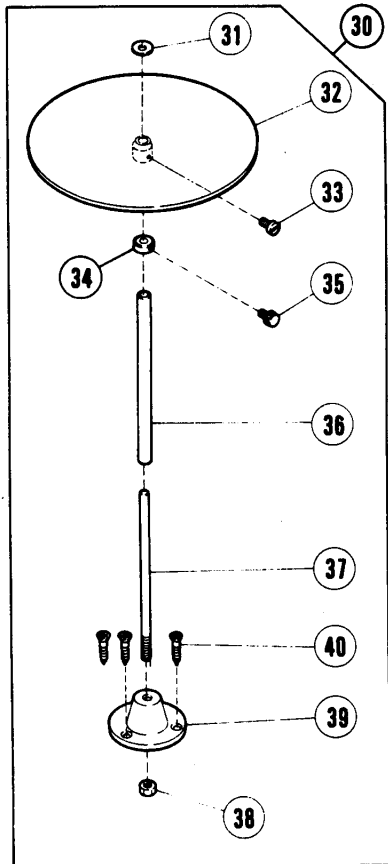

②③~②⑨; ETB52-350BC, 351BC 専用
Only