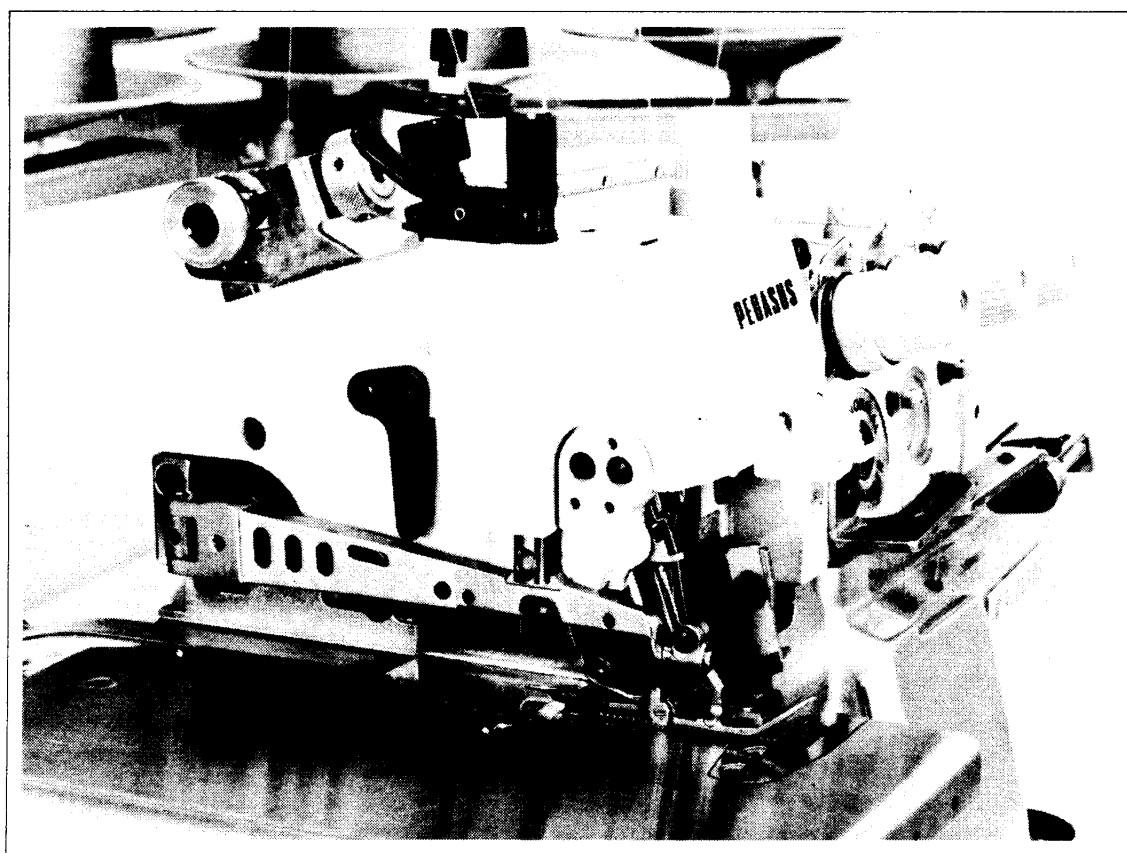

ET SERIES

—ETF52.32 ETB52.32—

PEGASUS[®]

目次	頁
アームベッド機構	2 ~ 3
カバー機構(1)	4 ~ 5
カバー機構(2)	6 ~ 7
クランクシャフト機構	8 ~ 9
針振り機構(1)	10 ~ 11
針振り機構(2)	12 ~ 13
上ルーバー機構(1)	14 ~ 15
上ルーバー機構(2)	16 ~ 17
下ルーバー機構	18 ~ 19
ET32二重環ルーバー機構(1)	20 ~ 21
ET32二重環ルーバー機構(2)	22 ~ 23
送り機構(1)	24 ~ 25
送り機構(2)	26 ~ 27
上下メス機構	28 ~ 29
押工機構 E T F	30 ~ 31
押工機構 E T B	46 ~ 47
上送り機構(1)	30 ~ 31
上送り機構(2)	32 ~ 33
給油機構	34 ~ 35
アタッチメント(1)/H. R. 装置	36 ~ 37
アタッチメント(2)	38 ~ 39
付属品	40 ~ 41
E T F ゲージパーツ	44 ~ 45
E T B ゲージパーツ	46 ~ 49
シャーリングアタッチメント	42 ~ 43
押工機構装置	48
部品番号インデックス	50 ~ 52

TABLE OF CONTENTS	Page
Machine bed frame	2 ~ 3
Cover(1)	4 ~ 5
Cover(2)	6 ~ 7
Crankshaft mechanism	8 ~ 9
Needle drive mechanism(1)	10 ~ 11
Needle drive mechanism(2)	12 ~ 13
Upper looper drive mechanism(1)	14 ~ 15
Upper looper drive mechanism(2)	16 ~ 17
Lower looper drive mechanism	18 ~ 19
ET32 chainstitch looper drive mechanism(1)	20 ~ 21
ET32 chainstitch looper drive mechanism(2)	22 ~ 23
Feed mechanism(1)	24 ~ 25
Feed mechanism(2)	26 ~ 27
Knife drive mechanism	28 ~ 29
Presser foot mechanism E T F	30 ~ 31
Presser foot mechanism E T B	46 ~ 47
Top feed mechanism	30 ~ 31
Top feed mechanism	32 ~ 33
Lubricating mechanism	34 ~ 35
Attachment(1)/HR device	36 ~ 37
Attachment(2)	38 ~ 39
Accessories	40 ~ 41
E T F gauge parts	42 ~ 45
E T B gauge parts	46 ~ 49
SHIRRING ATTACHMENT	42 ~ 43
Foot Lifter	48
Part number index	50 ~ 52