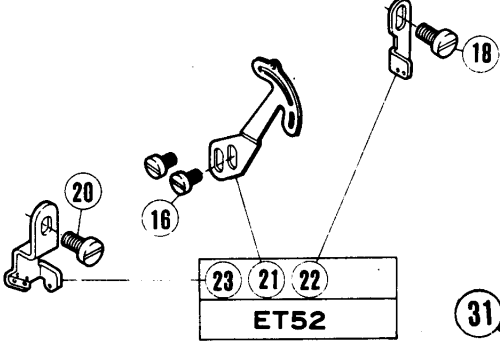

ET32
19 15 17

ET32.
二本針 ET52.
2-NDL ET52.
12

ET52
23 21 22