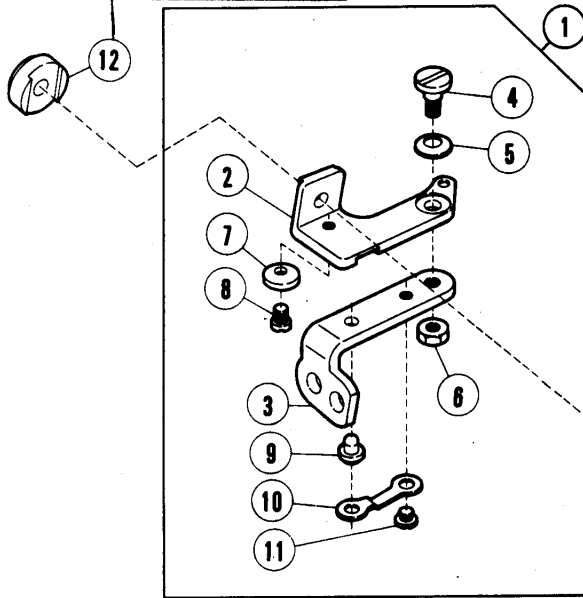

ETF32-432FC
ETB52-350BC・351BC 専用

- ②④ 20MM
- ②⑤ 25MM

④① ETF32-432FC
ETB52-350BC・351BC
専用

- ET52 ②②
- ET32 ②①