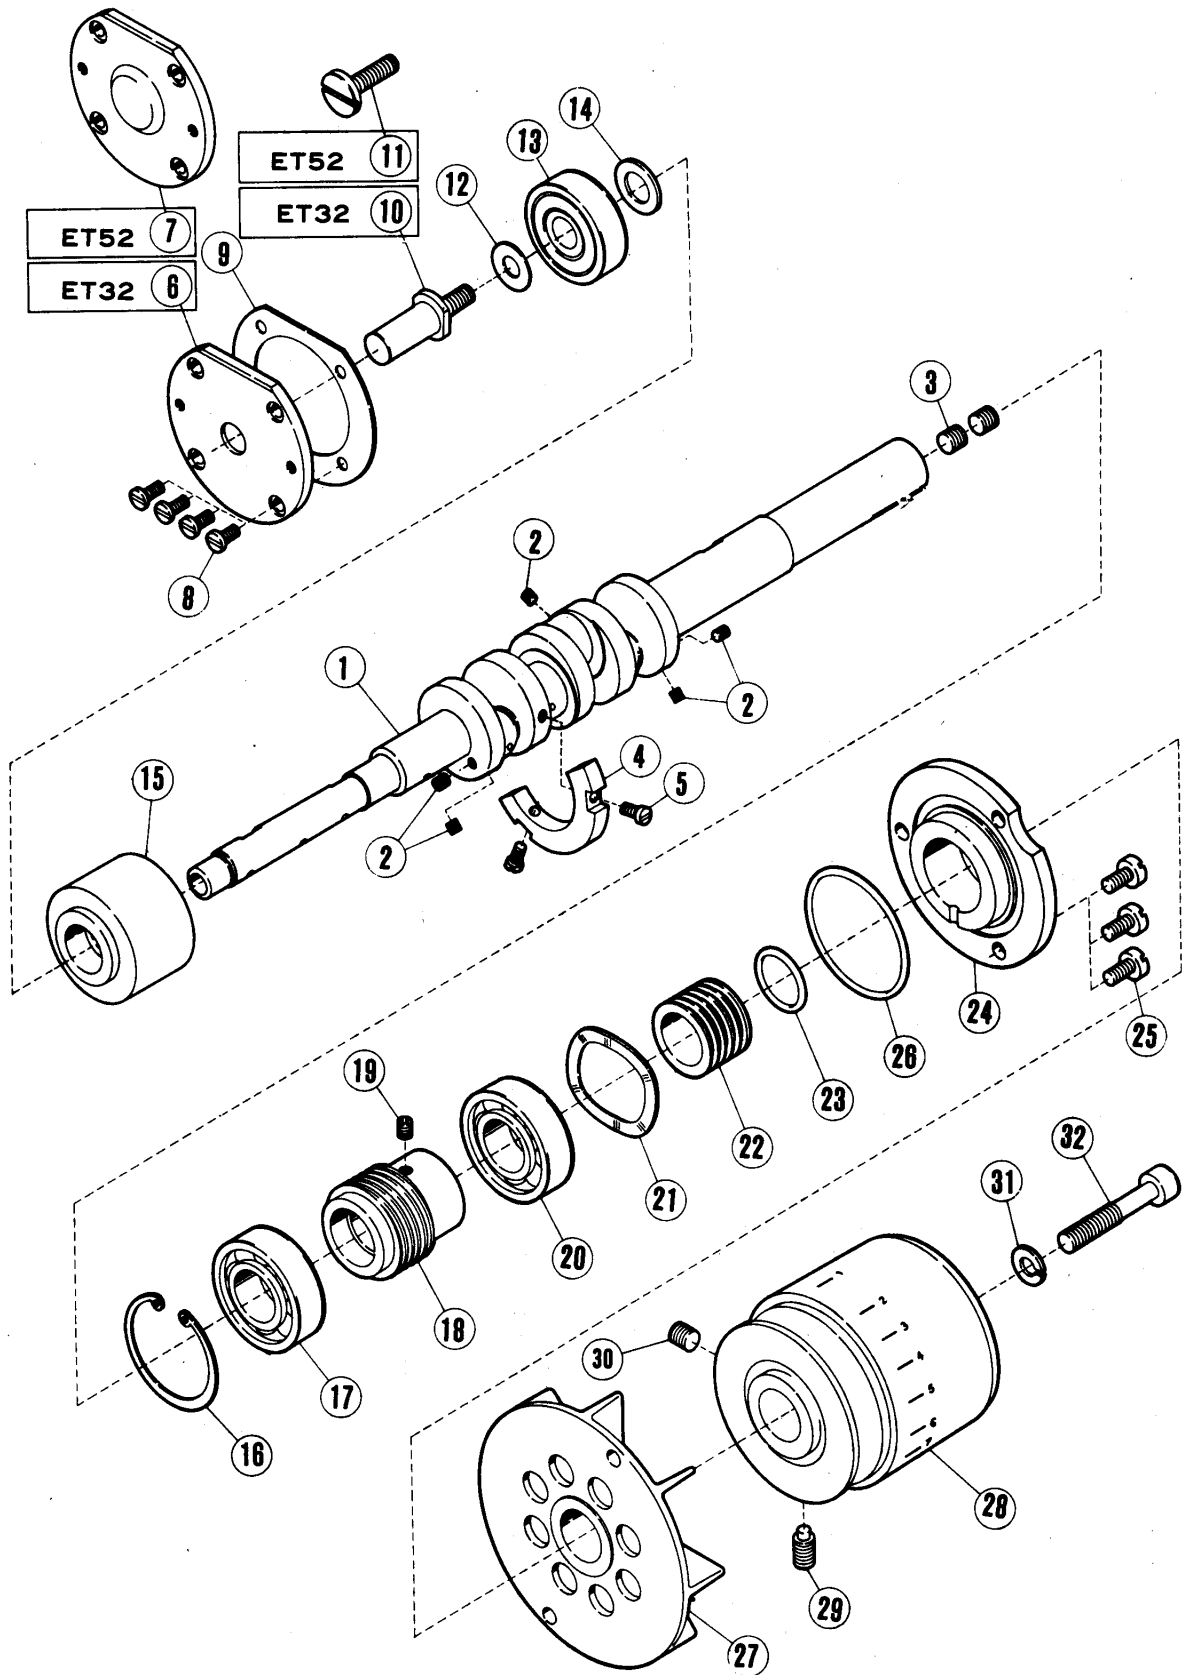

クランクシャフト機構

CRANKSHAFT DRIVE MECHANISM

REF. NO.	PART NO.	NAME	QTY.
1	210228-PB	クランクシャフト	1
2	1459	トメネジ/C4	5
3	1448	トメネジ/C9	2
4	210062	バランスウエイト	1
5	5029	ヒラネジ/C3	2
6	204881	ハウジング	1
7	204737	ハウジング	1
8	5328	ヒラネジ	4
9	204319	ガスケット	1
10	204873	クランクシャフト延長	1
11	5497	ヒラネジ/C8	1
12	204520	ワッシャー	1
13	204010	ボールベアリング	1
14	204789	スラストワッシャー	1
15	211533	ブッシング	1
16	211527	リング	1
17	211525	ボールベアリング	1
18	211530	ワーム	1
19	5461	トメネジ/C5	1
20	211526	ボールベアリング	1
21	211529	フラットスプリング	1
22	210056	オイルシール	1
23	211057	O RING	1
24	211528	リテーナー	1
25	5117	ヒラネジ/C5	3
26	210055	O RING	1
27	210058	COOLING FAN	1
28	211345-HD	MACHINE PULLEY	1
29	5523	ピンネジ/C9	1
30	5050	トメネジ/C9	1
31	204293	ワッシャー	1
32	5522	ヒラネジ/C9	1