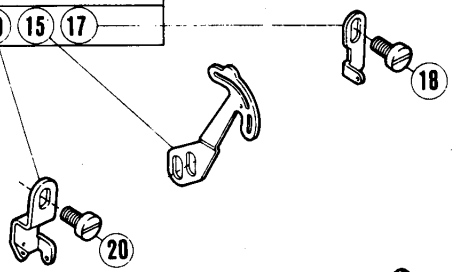

ET32
19 15 17

ET32.
二本針 ET52.
2-NDL ET52.
12

ET52
23 21 22