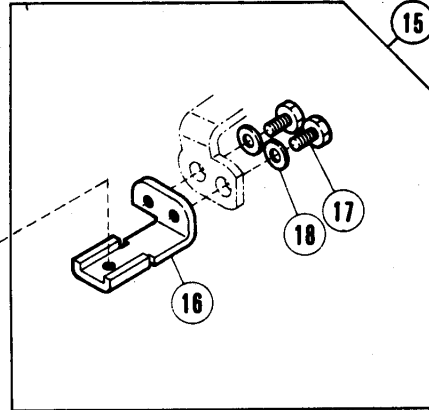

②③~②⑨; ETB52-350BC, 351BC 専用
Only