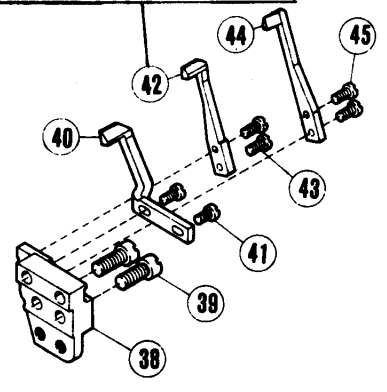

ET32
19 15 17

ET32.
二本針 ET52.
2-NDL ET52.
12

ET52
23 21 22

ET52

ET32

ET52

ET32

ETB32-452, -453 専用

ETB-452 453 は除く

⑨ = E T 32-○○○/515、オーバーロック側に使用。
① = E T 32-○○○/516・E T 52-○○○/514は 2ヶ使用。

⑨ = for the overlock of ET32-○○○/515.
① = for the overlock of ET32-○○○/516 and for ET52-○○○/514.
2 pieces used.

針振り機構(2)