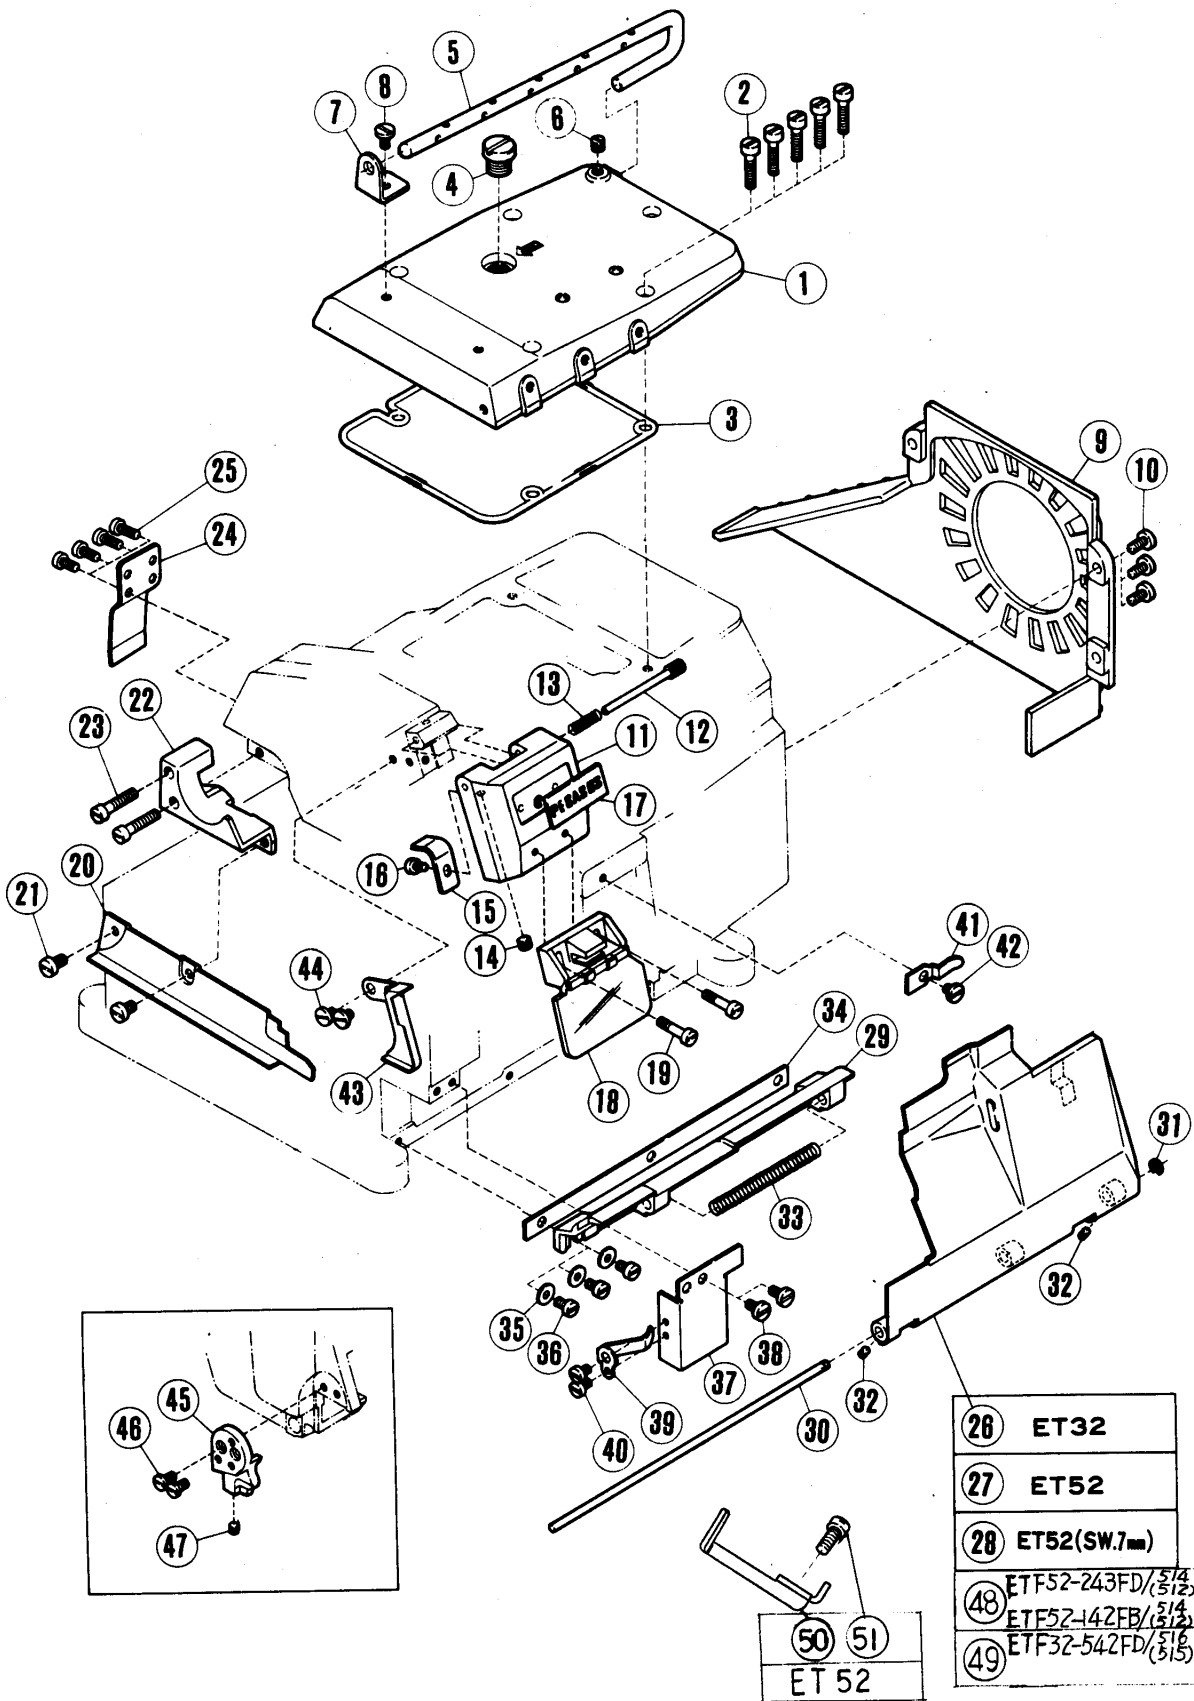

カバー機構(2)

COVERS(2)

REF. NO.	PART NO.	メキシコ	NAME	QT.
1	210034-HD	ウツカハ-	TOP COVER	1
2	5095	ヒラネジ/C5	SCREW	5
3	210035	オオリング	O RING	1
4	5198	ヒラネジ/C14	SCREW	1
5	210036	イトミチネジ	THREAD GUIDE BAR	1
6	5060	トメネジ/C8	SCREW	1
7	210037	フウケツト/イトミチネジ	BRACKET	1
8	4009-1	ヒラネジ/C5	SCREW	1
9	210028-FD	ベルト カハ-	BELT COVER	1
10	5117	ヒラネジ/C5	SCREW	3
11	211959-HD	ハヤイトカハ-	NEEDLE THREAD COVER	1
12	5589	ピンツキネジ	PIN-SCREW	1
13	211958	アツシクハネ	SPRING	1
14	5292	トメネジ/C3	SCREW	1
15	210223	イタハネ	SPRING	1
16	1216	ヒラネジ/C4	SCREW	1
17	205722	メイバン	NAME PLATE	1
18	205685	アイカ-	EYE GUARD	1
19	1175-3	ヒラネジ/C4	SCREW	2
20	212005	ヌノアライ	FABRIC GUARD	1
21	2905	ヒラネジ/C5	SCREW	2
22	212006	フウケツト	BRACKET	1
23	5163	ヒラネジ/C8	SCREW	2
24	212009	ウシロカハ-	REAR COVER	1
25	5293	ヒラネジ/C4	SCREW	4
26	210270	マエカハ-	FRONT COVER	1
27	210225	マエカハ-	FRONT COVER	1
28	211702	マエカハ-	FRONT COVER	1
29	210042	マエカハ- ヒンジ	HINGE	1
30	208009	アイコウピン	PIN	1
31	200555	トメワ	RETAINING RING	1
32	5292	トメネジ/C3	SCREW	2
33	210043	アツシクハネ	HINGE SPRING	1
34	210047	ガスケット	GASKET	1
35	137906	ワシカネ	WASHER	3
36	1202	ヒラネジ/C4	SCREW	3
37	210046	マエカハ- アライ	GUIDE	1
38	5458	ヒラネジ/C5	SCREW	2
39	210045	イタハネ	HOOK SPRING	1
40	1216	ヒラネジ/C4	SCREW	2
41	210044	イタハネ	HOOK SPRING	1
42	2905	ヒラネジ/C5	SCREW	1
43	210221	カハ-(A)/ア-ムヒタリ	MACHINE ARM LEFT COVER	1
44	2905	ヒラネジ/C5	SCREW	2
45	211389	カハ-(B)/ア-ムヒタリ	COVER	1
46	5328	ヒラネジ/C4	SCREW	2
47	5146	トメネジ/C4	SCREW	1
48	211698	マエカバー	FRONT COVER	1
49	211700	マエカバー	FRONT COVER	1
50	211840	ストッパー/マエカバー	STOPPER	1
51	5012	ヒラネジ/C3	SCREW	1