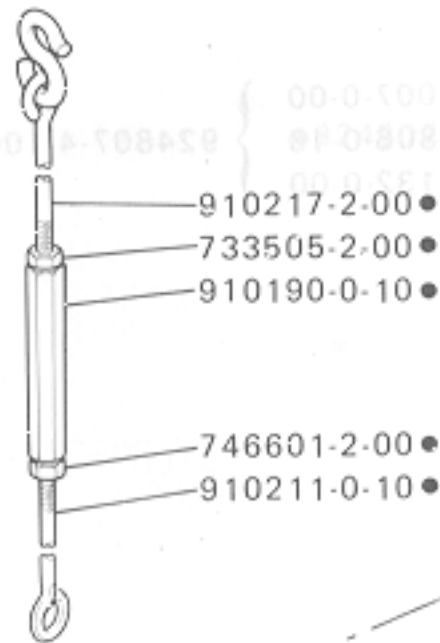

- 127-10
- 127-20
- 127-30
- 127-80

PIAZZAMENTO NORMALE/INCASSATO
NORMAL/SUBMERGED SITTING
PLACEMENT NORMAL/ENCAISSE
PER TESTE-FOR HEADS-POUR TETES
171-173-174-176-177

PIAZZAMENTO INCASSATO
SUBMERGED SITTING
PLACEMENT ENCAISSE

PIAZZAMENTO NORMALE
NORMAL SETTING
PLACEMENT NORMAL

BANCALE A COLONNA
COLUMN STAND
BATI A COLONNE

BANCALE REGOLABILE
ADJUSTABLE STAND
BATI REGLABLE