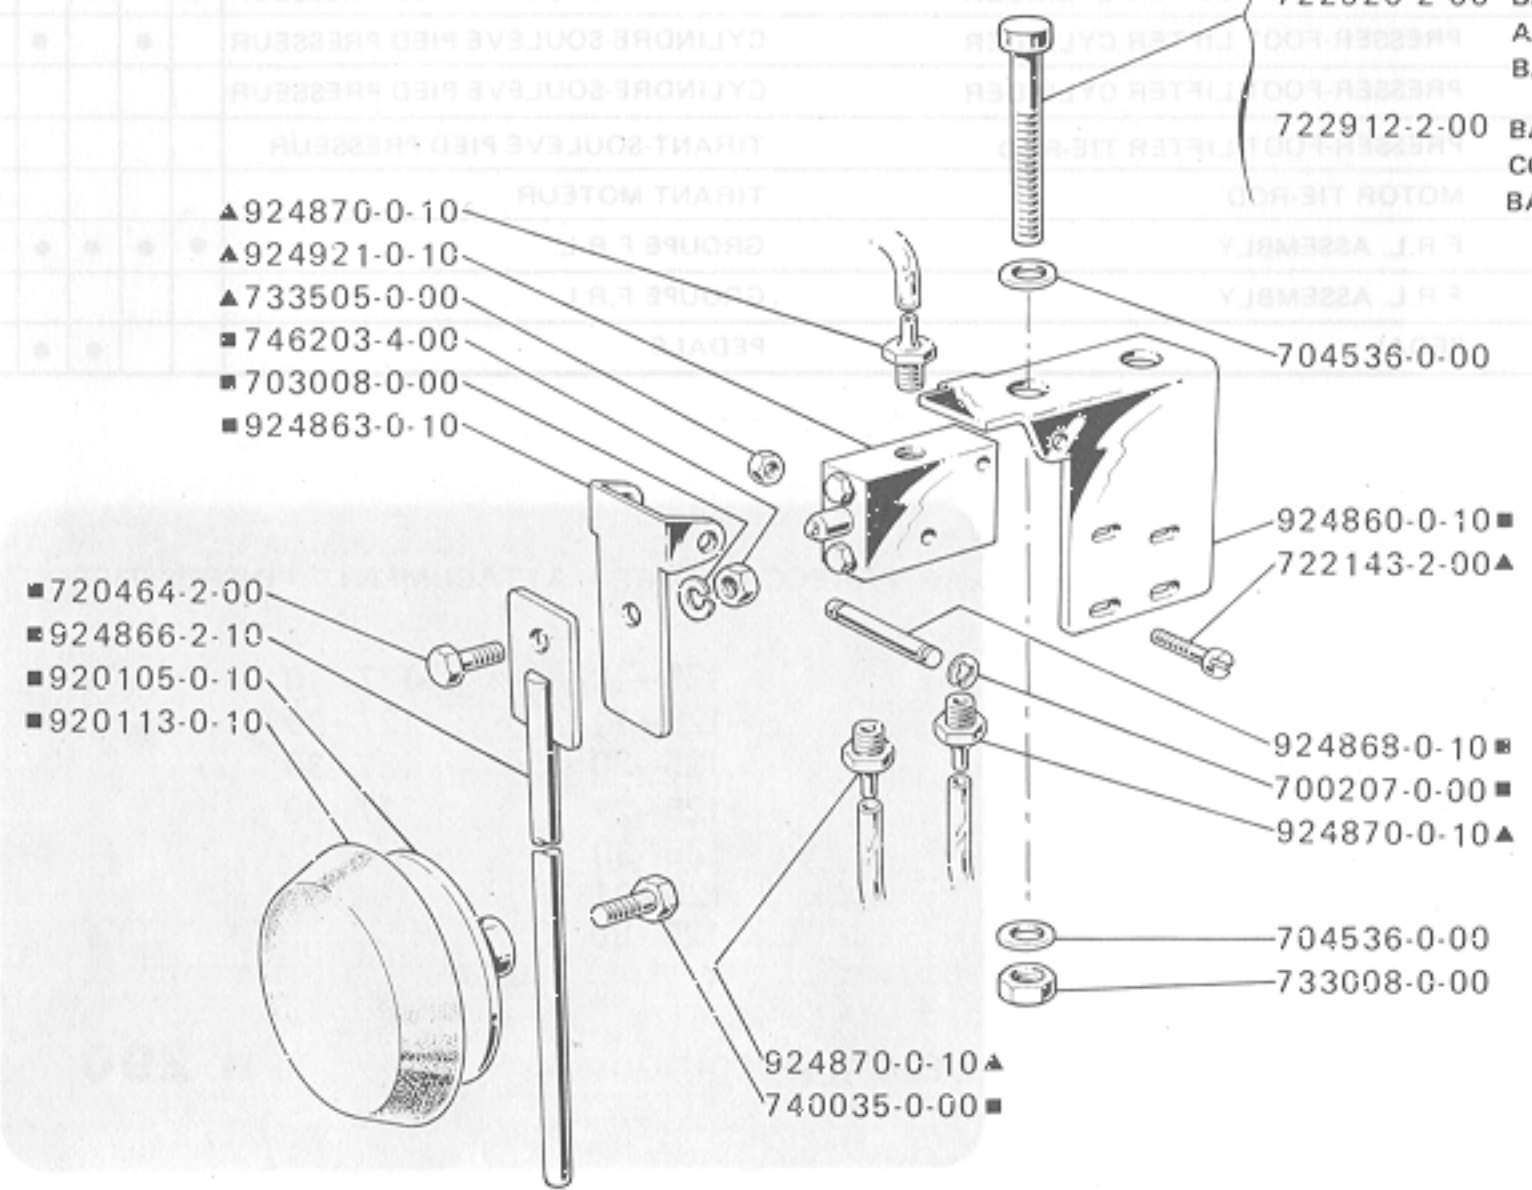

152-80	152-10	152-50	152-110	152-80	152-31	152-30	152-31	152-50	152-11	152-10
	125-10									
	125-11									

DESCRIPTION	DESCRIPTION	DESCRIPTION
GENOUILLE	722907-2-00	BANCALE REGOLABILE-PIAZZAMENTO NORMALE ADJUSTABLE STAND-NORMAL SETTING BATI REGLABLE-PLACEMENT NORMAL
GENOUILLE	722920-2-00	BANCALE REGOLABILE-PIAZZAMENTO INCASSATO ADJUSTABLE STAND-SUBMERGED SETTING BATI REGLABLE-PLACEMENT ENCAISSE
CYLINDRE-SOULÈVE PIED PRESSEUR	722912-2-00	BANCALE A COLONNA COLUMN STAND BATI A COLONNE
CYLINDRE-SOULÈVE PIED PRESSEUR		
CYLINDRE-SOULÈVE PIED PRESSEUR		
CYLINDRE-SOULÈVE PIED PRESSEUR		
TIRANT-SOULÈVE PIED PRESSEUR		
TIRANT MOTEUR		
GRUPPO F.R.L.		
GRUPPO F.R.L.		
PEDALINA		