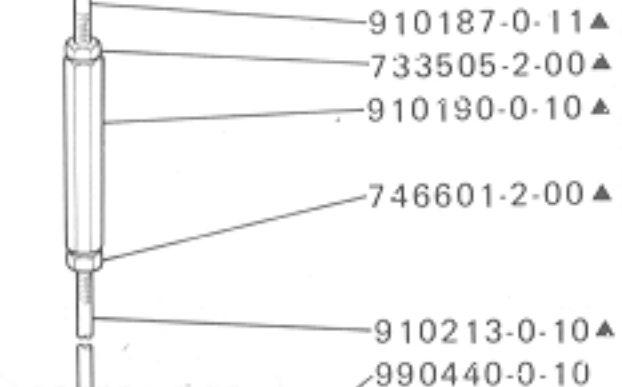

- 127-10
- 127-20
- 127-30
- 127-80

PIAZZAMENTO NORMALE/INCASSATO
NORMAL/SUBMERGED SITTING
PLACEMENT NORMAL/ENCAISSE
PER TESTE-FOR HEADS-POUR TETES
171-173-174-176-177

PIAZZAMENTO INCASSATO
SUBMERGED SITTING
PLACEMENT ENCAISSE

PIAZZAMENTO NORMALE
NORMAL SETTING
PLACEMENT NORMAL

BANCALE A COLONNA
COLUMN STAND
BATI A COLONNE

BANCALE REGOLABILE
ADJUSTABLE STAND
BATI REGLABLE