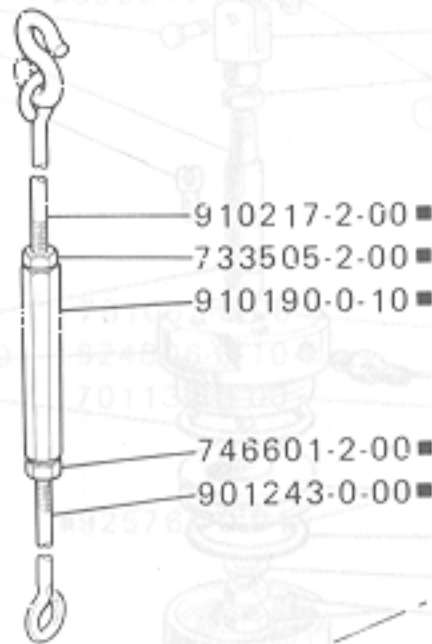

- 127-10
- 127-20
- 127-30
- 127-80

PIAZZAMENTO NORMALE/INCASSATO
NORMAL/SUBMERGED SITTING
PLACEMENT NORMAL/ENCAISSE
PER TESTE-FOR HEADS-POUR TETES
171-173-174-176-177

PIAZZAMENTO INCASSATO
SUBMERGED SITTING
PLACEMENT ENCAISSE

PIAZZAMENTO NORMALE
NORMAL SETTING
PLACEMENT NORMAL

BANCALE A COLONNA
COLUMN STAND
BATI A COLONNE

BANCALE REGOLABILE
ADJUSTABLE STAND
BATI REGLABLE