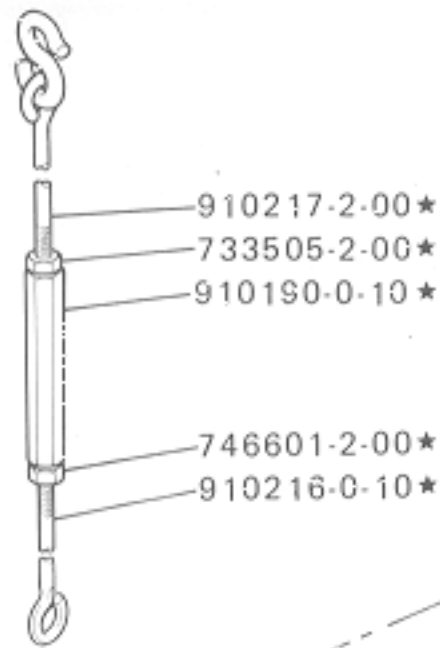

- 127-10
- 127-20
- 127-30
- 127-80

PIAZZAMENTO NORMALE/INCASSATO
NORMAL/SUBMERGED SITTING
PLACEMENT NORMAL/ENCAISSE
PER TESTE-FOR HEADS-POUR TETES
171-173-174-176-177

PIAZZAMENTO INCASSATO
SUBMERGED SITTING
PLACEMENT ENCAISSE

PIAZZAMENTO NORMALE
NORMAL SETTING
PLACEMENT NORMAL

BANCALE A COLONNA
COLUMN STAND
BATI A COLONNE

BANCALE REGOLABILE
ADJUSTABLE STAND
BATI REGLABLE