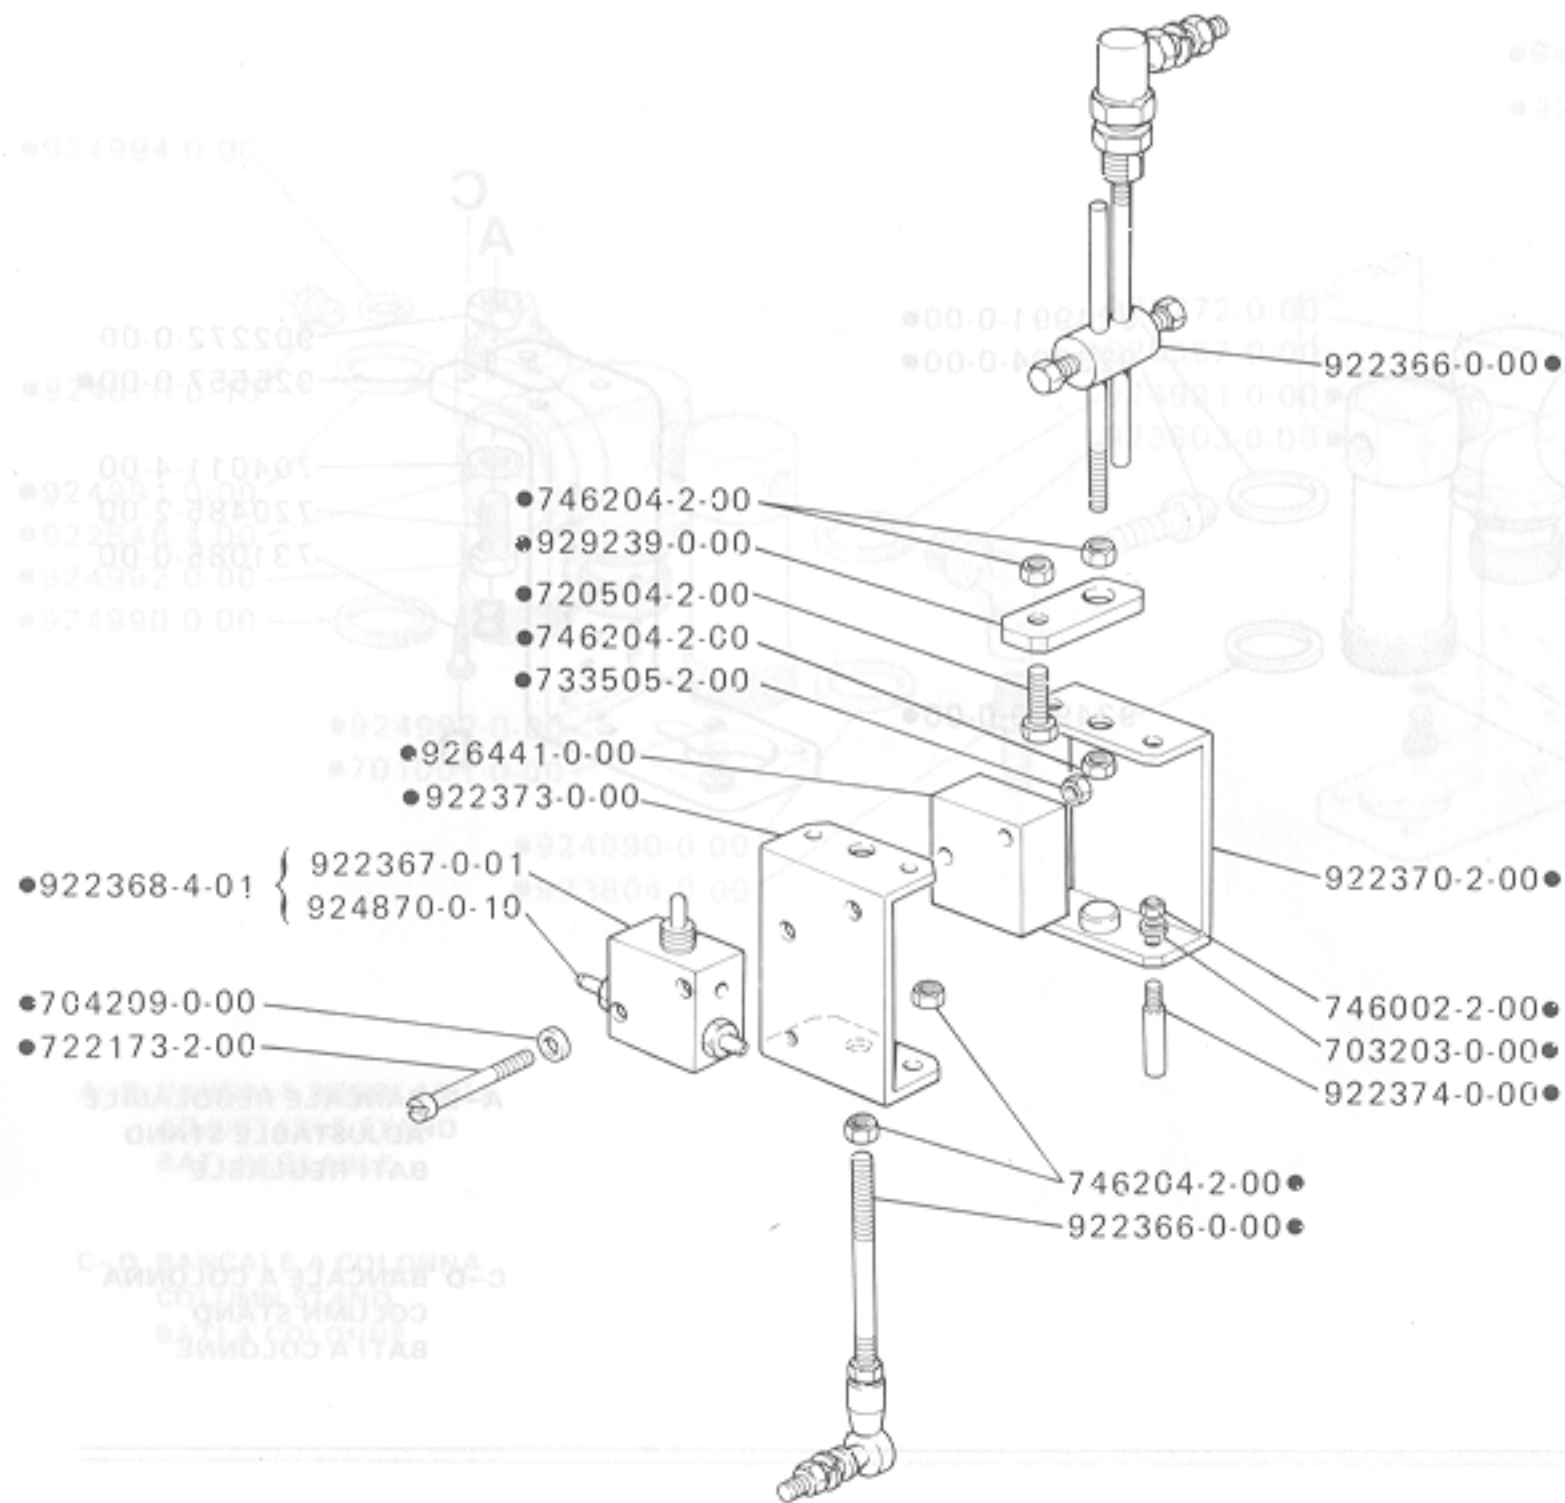

125-30
125-31
127-30

125-80
127-80

●925795-4-01

925874-0-00