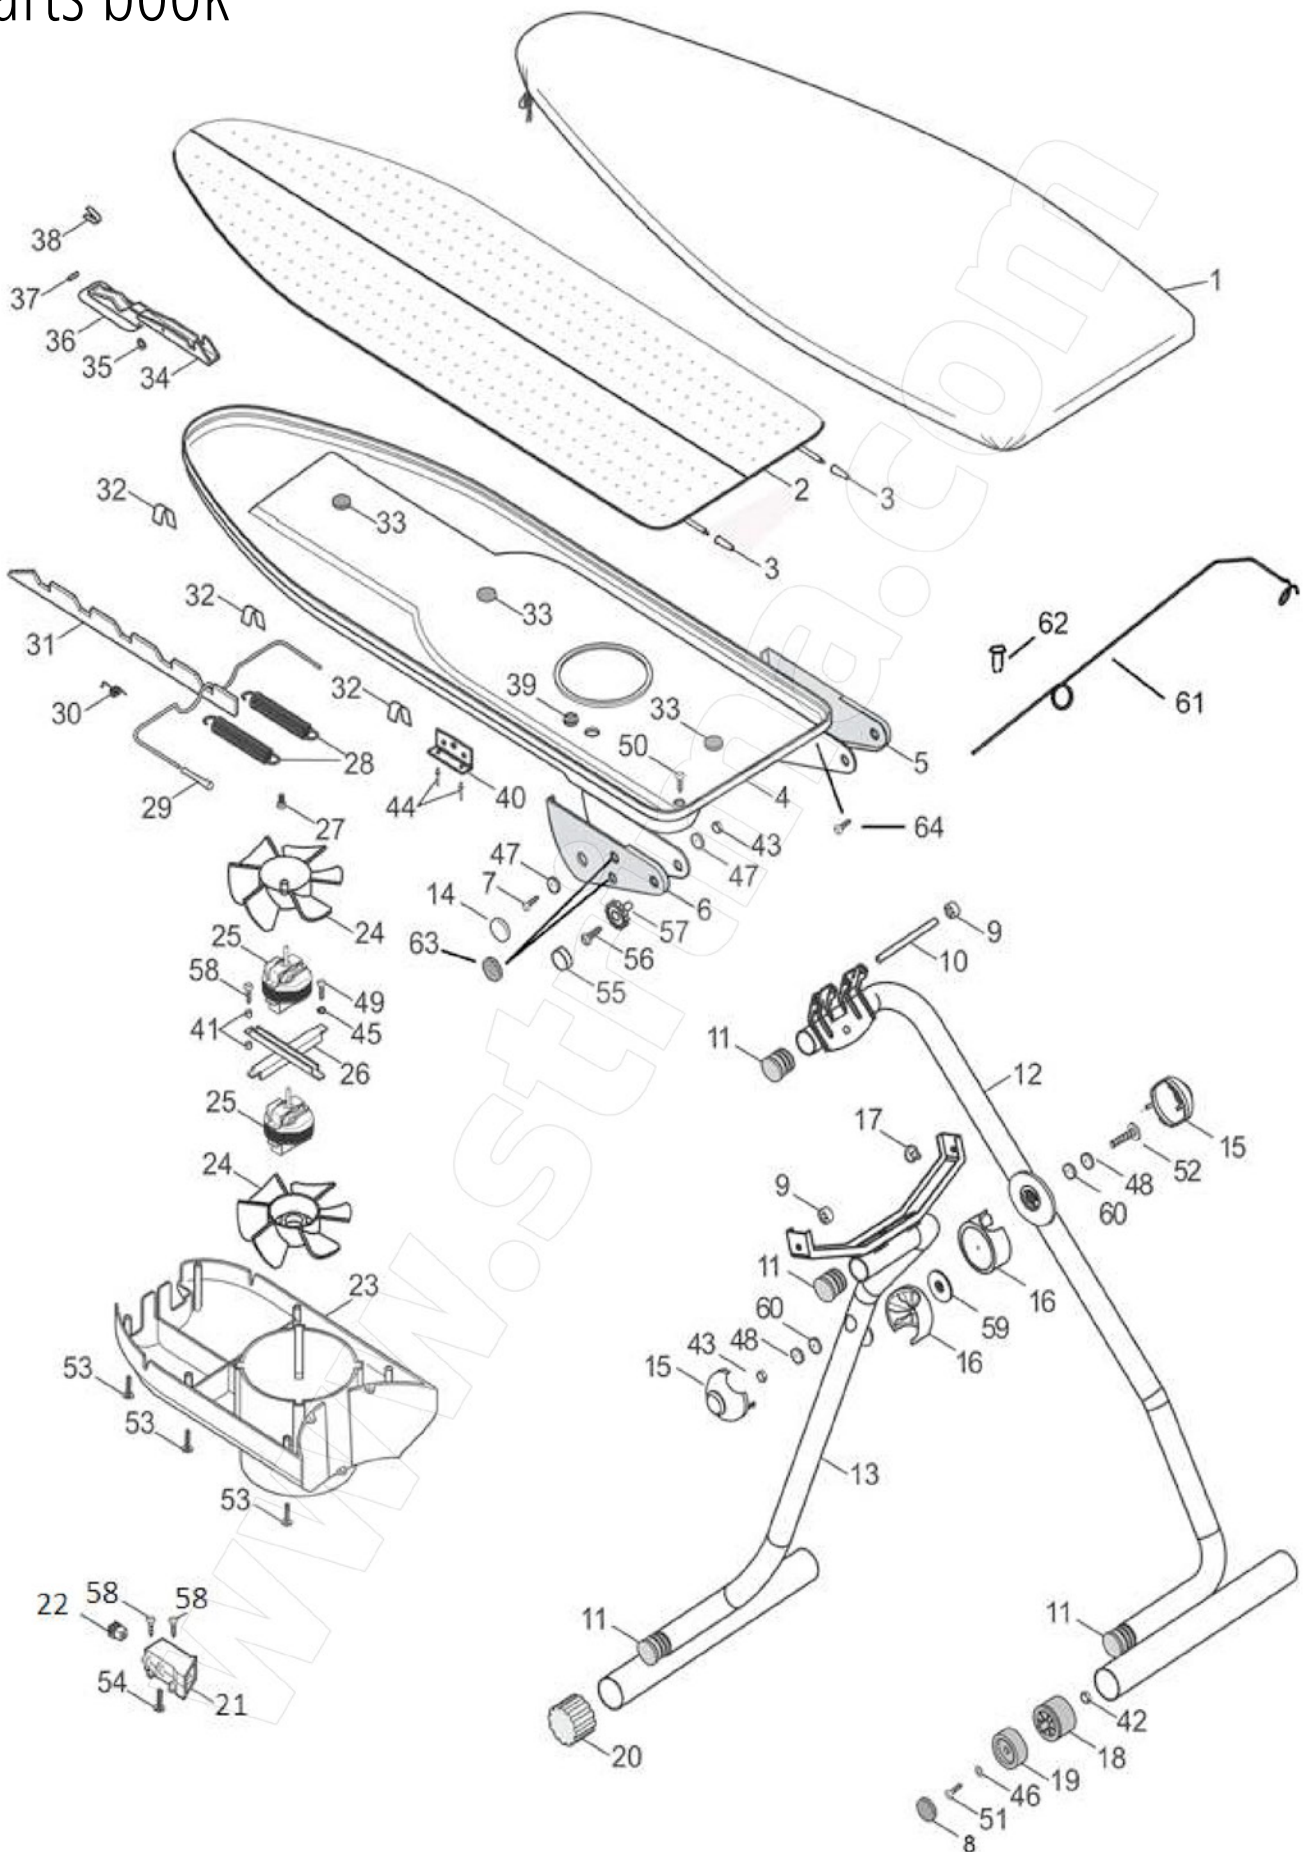

texi® **Hestia** Ironing board

Parts book

No.	Code / Kod	Description	Nazwa	Buy / Kup
1	TEXI HESTIA COVER	Ironing board cover for Hestia table	Pokrycie stołu Texi Hestia	www.strima.com
2	IB002 TEXI HESTIA	Perforated board	Płyta perforowana	www.strima.com
8	IB008 TEXI HESTIA	Wheel cap side	Zaślepka kółka	www.strima.com
18	IB018 TEXI HESTIA	Wheel plug	Mocowanie kółka	www.strima.com
19	IB019 TEXI HESTIA	Wheel	Kółko	www.strima.com
20	IB020 TEXI HESTIA	Leg cap	Nakładka mimośrodowa podstawy	www.strima.com
22	IB022 TEXI HESTIA	5 poles male connector	Wtyczka 5- polowa	www.strima.com
24	IB024 TEXI HESTIA	Board fan	Wirnik odsysacza	www.strima.com
25	IB025 TEXI HESTIA	Fan motor	Odsysacz	www.strima.com
28	IB028 TEXI HESTIA	Spring for board legs	Sprężyna regulacji wysokości	www.strima.com
29	IB029 TEXI HESTIA	Gasket for rack lever	Ośłona uchwytu regulacji wysokości	www.strima.com
30	IB030 TEXI HESTIA	Rack spring for board	Sprężyna blokady regulacji wysokości	www.strima.com
42	IB042 TEXI HESTIA	Bushing for wheel plug	Tuleja kółka	www.strima.com
46	IB046 TEXI HESTIA	Washer	Podkładka do	www.strima.com
51	IB051 TEXI HESTIA	Screw	Wkręt	www.strima.com
57	IB057 TEXI HESTIA	Pin for steam station	Śruba mocująca stację parową do	www.strima.com
61	IB061 TEXI HESTIA	Steamhose holder 720 mm	Pejcz podtrzymujący przewody żelazka	www.strima.com