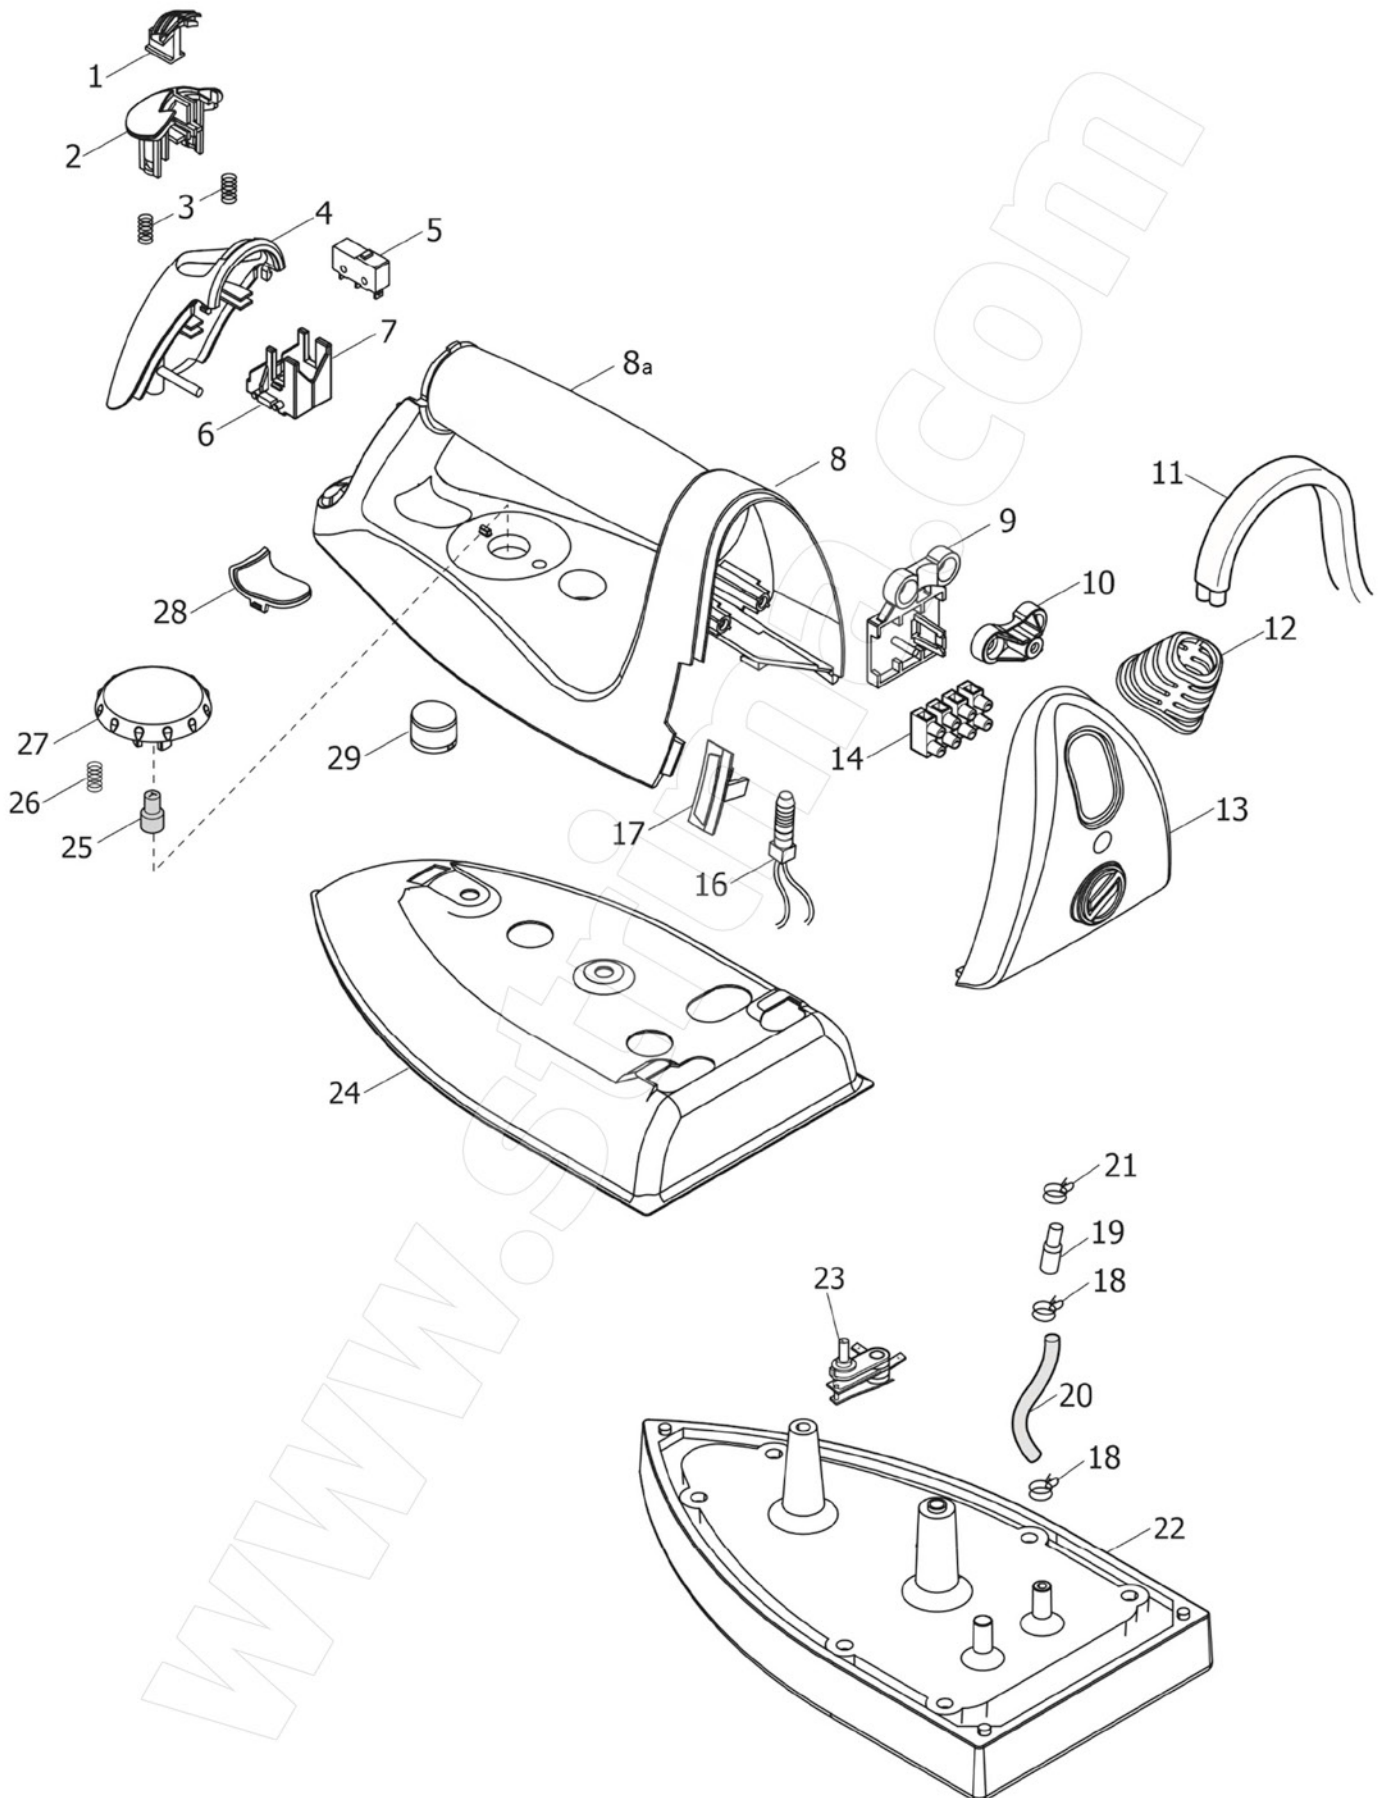

texi® Hestia Iron

Parts book

No.	Code / Kod	Description	Nazwa	Buy / Kup
1	I001 TEXI HESTIA	Blocking button for Hestia iron	Blokada przycisku pary żelazka Hestia	www.strima.com
2	I002 TEXI HESTIA	Steam button for Hestia iron	Przycisk pary żelazka Hestia	www.strima.com
3	I003 TEXI HESTIA	Spring for slide for Hestia iron	Sprężyna żelazka Hestia	www.strima.com
4	I004 TEXI HESTIA	Cover for microswitch for Hestia iron	Ośłona mikrowyłącznika żelazka Hestia	www.strima.com
5	I005 TEXI HESTIA	Microswitch 8a 125/250vac t120c for Hestia iron	Mikrowyłącznik 8A 125/250VAC T120C żelazka Hestia	www.strima.com
6	I006 TEXI HESTIA	Left microswitch support for Hestia iron	Wspornik mikrowyłącznika, lewy żelazka Hestia	www.strima.com
7	I007 TEXI HESTIA	Right microswitch support for Hestia iron	Wspornik mikrowyłącznika, prawy żelazka Hestia	www.strima.com
8	I008 TEXI HESTIA	Upper iron cover for Hestia iron	Obudowa górna żelazka Hestia	www.strima.com
8a	I0A8 TEXI HESTIA	Iron handle for Hestia iron	Uchwyt żelazka Hestia	www.strima.com
11	I011 TEXI HESTIA	Electric and steam hose 2,35 m for Hestia iron	Przewód elektryczno - parowy 2,35 m żelazka Hestia	www.strima.com
12	I012 TEXI HESTIA	Cable cover for Hestia iron	Ośłona kabla żelazka Hestia	www.strima.com
13	I013 TEXI HESTIA	Iron rear cover for Hestia iron	Obudowa tylna żelazka Hestia	www.strima.com
14	I014 TEXI HESTIA	4 Poles terminal board for Hestia iron	Kostka elektryczna żelazka Hestia	www.strima.com
16	I016 TEXI HESTIA	Control light wired for Hestia iron	Lampka kontrolna z przewodami żelazka Hestia	www.strima.com
17	I017 TEXI HESTIA	Red cover of control light for Hestia iron	Ośłona czerwona lampki kontrolnej	www.strima.com
19	I019 TEXI HESTIA	Joint for iron for Hestia iron	Króciec żelazka Hestia	www.strima.com
20	I020 TEXI HESTIA	Silicone tube 4x7,5 55 mm for Hestia iron	Przewód silikonowy 4 x 7,5 55 mm żelazka Hestia	www.strima.com
21	I021 TEXI HESTIA	Elastic clip for Hestia iron	Zacisk elastyczny żelazka Hestia	www.strima.com
22	I022 TEXI HESTIA	Iron shoe 800w 230v for Hestia iron	Stopa z grzałką 800 W, 230 V żelazka Hestia	www.strima.com
23	I023 TEXI HESTIA	Iron thermostat for Hestia iron	Termostat żelazka Hestia	www.strima.com
24	I024 TEXI HESTIA	Iron shoe cover for Hestia iron	Ośłona górna stopy żelazka Hestia	www.strima.com
25	I025 TEXI HESTIA	Iron thermostat bolt for Hestia iron	Bolec termostatu żelazka Hestia	www.strima.com
26	I026 TEXI HESTIA	Thermostat button spring for Hestia iron	Sprężyna pokrętła termostatu żelazka Hestia	www.strima.com
27	I027 TEXI HESTIA	Thermostat dial for Hestia iron	Pokrętło termostatu żelazka Hestia	www.strima.com
28	I028 TEXI HESTIA	Screw front cover for Hestia iron	Zaślepka przednia śruby żelazka Hestia	www.strima.com
29	I029 TEXI HESTIA	Screw back cover for Hestia iron	Zaślepka tylna śruby żelazka Hestia	www.strima.com
30	I030 TEXI HESTIA	Screw for fixing thermostat for Hestia iron	Wkręt mocujący termostatu żelazka Hestia	